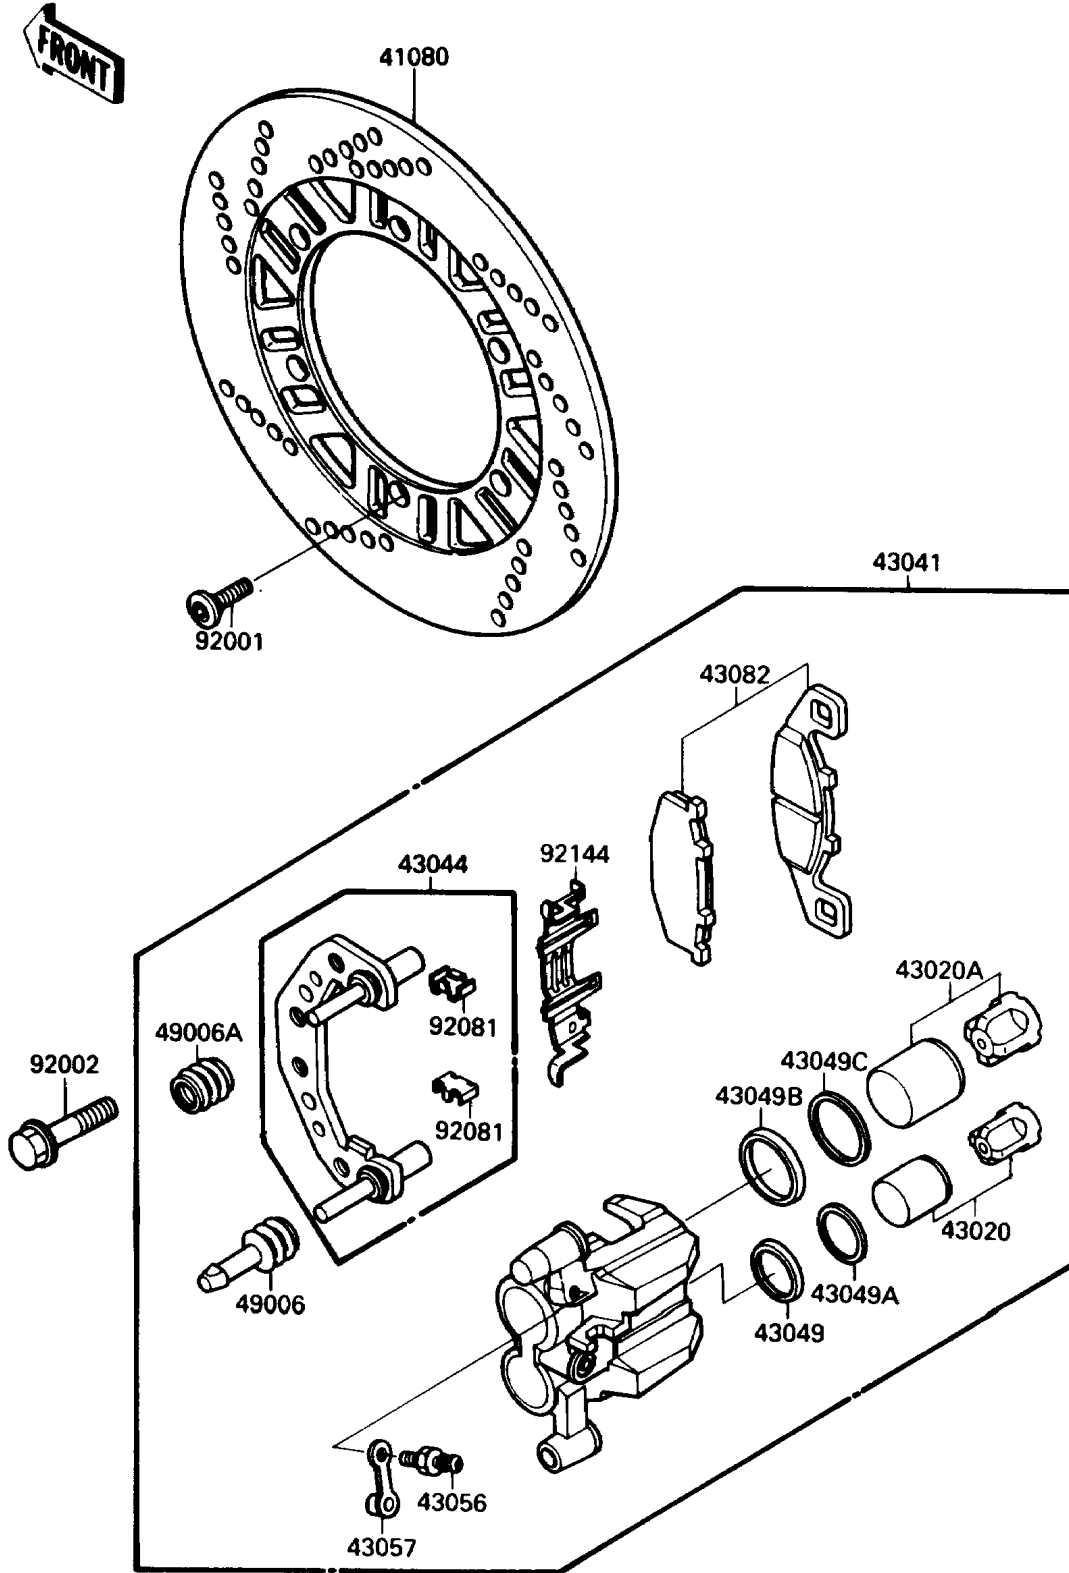

1987 EX500 PARTS DIAGRAM

Front Brake

F2292-0097

1987 EX500 PARTS LIST

Front Brake

ITEM NAME	PART NUMBER	QUANTITY
DISC,FR (Ref # 41080)	41080-1181	1
PISTON-COMP-BRAKE (Ref # 43020)	43020-1068	1
PISTON-COMP-BRAKE (Ref # 43020A)	43020-1069	1
CALIPER-ASSY,FR,LH (Ref # 43041)	43041-1238	1
HOLDER-COMP-CALIPER (Ref # 43044)	43044-1067	1
PACKING,PISTON SEAL (Ref # 43049)	43049-1054	1
PACKING,PISTON (Ref # 43049A)	43049-1055	1
PACKING,PISTON SEAL (Ref # 43049B)	43049-1056	1
PACKING,PISTON (Ref # 43049C)	43049-1057	1
BREATHER-BRAKE (Ref # 43056)	43056-003	1
CAP-BREATHER (Ref # 43057)	43057-003	1
PAD-ASSY-BRAKE (Ref # 43082)	43082-1074	1
BOOT,CALIPER (Ref # 49006)	49006-1094	1
BOOT,CALIPER (Ref # 49006A)	49006-1095	1
BOLT,DISC PLATE,8X30 (Ref # 92001)	92001-1951	6
BOLT,FLANGED,10X41 (Ref # 92002)	92002-1468	2
SPRING,PAD STOPPER (Ref # 92081)	92081-1661	2
SPRING,PAD (Ref # 92144)	92144-1070	1