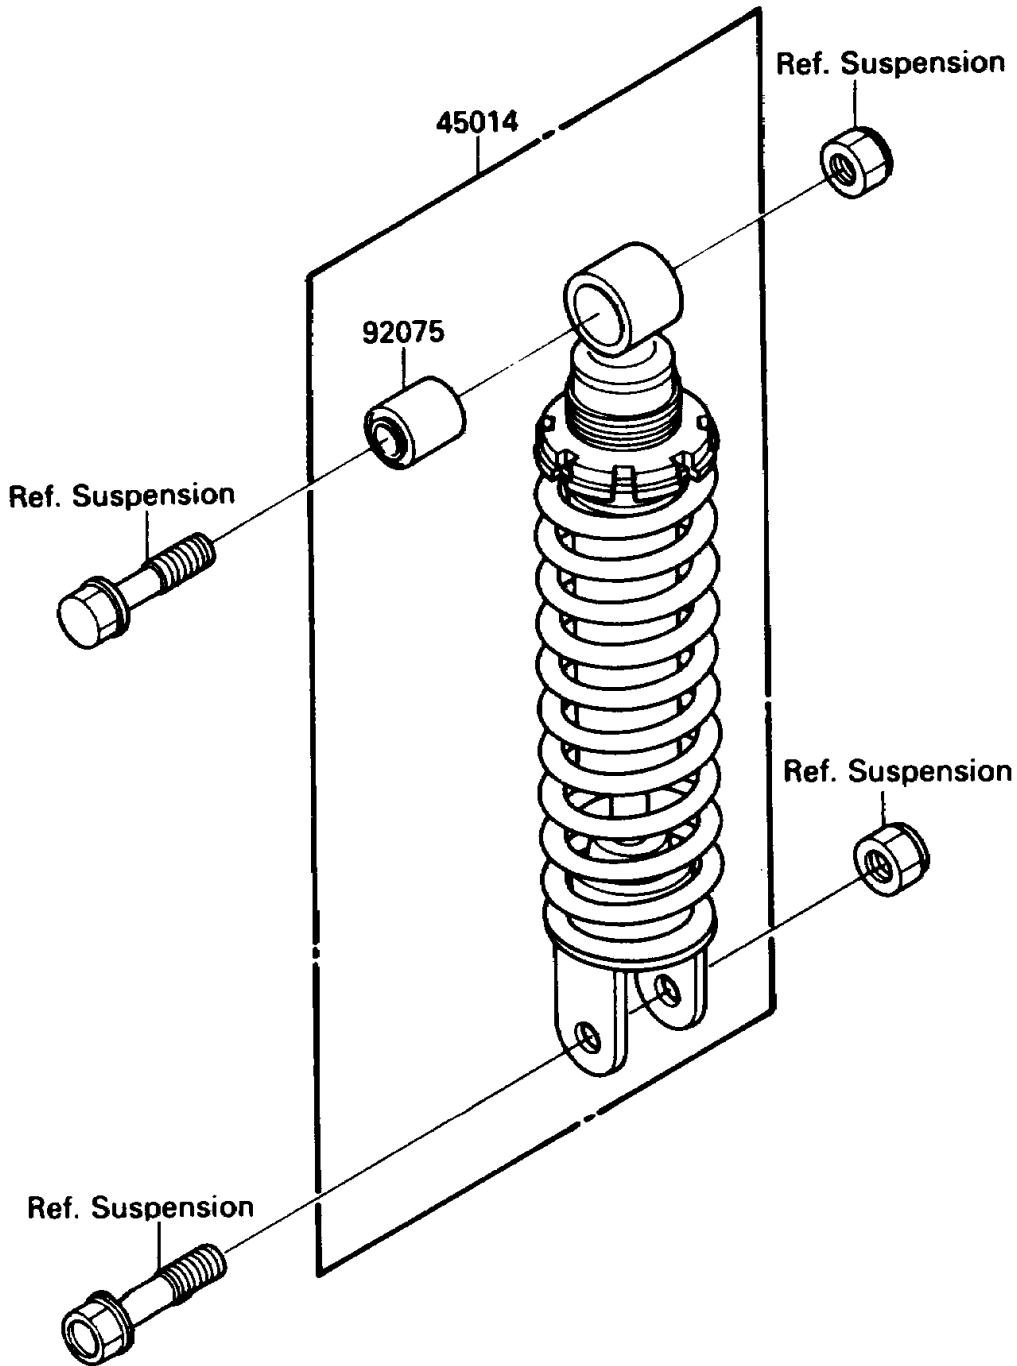

1987 EX500 PARTS DIAGRAM

Shock Absorber(s)

F2280-0046

1987 EX500 PARTS LIST

Shock Absorber(s)

ITEM NAME	PART NUMBER	QUANTITY
SHOCKABSORBER (Ref # 45014)	45014-1365	1
DAMPER,SHOCKABSORBER (Ref # 92075)	92075-1497	1