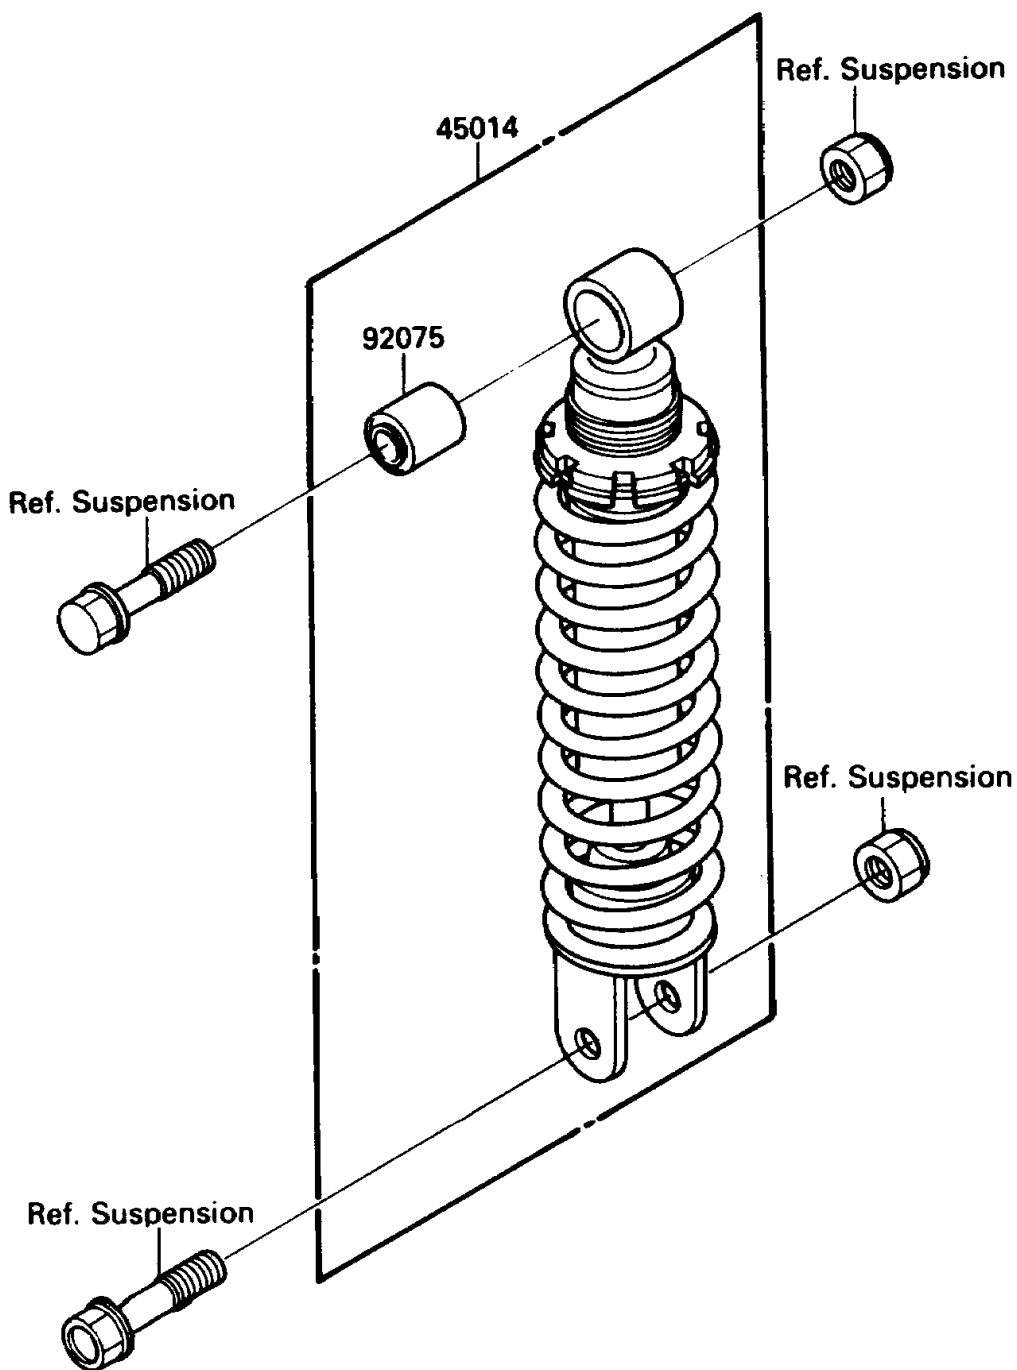

1987 EX500 PARTS DIAGRAM

Shock Absorber(s)

F2280-0046

1987 EX500 PARTS LIST

Shock Absorber(s)

ITEM NAME	PART NUMBER	QUANTITY
SHOCKABSORBER (Ref # 45014)	45014-1365	1
DAMPER,SHOCKABSORBER (Ref # 92075)	92075-1497	1