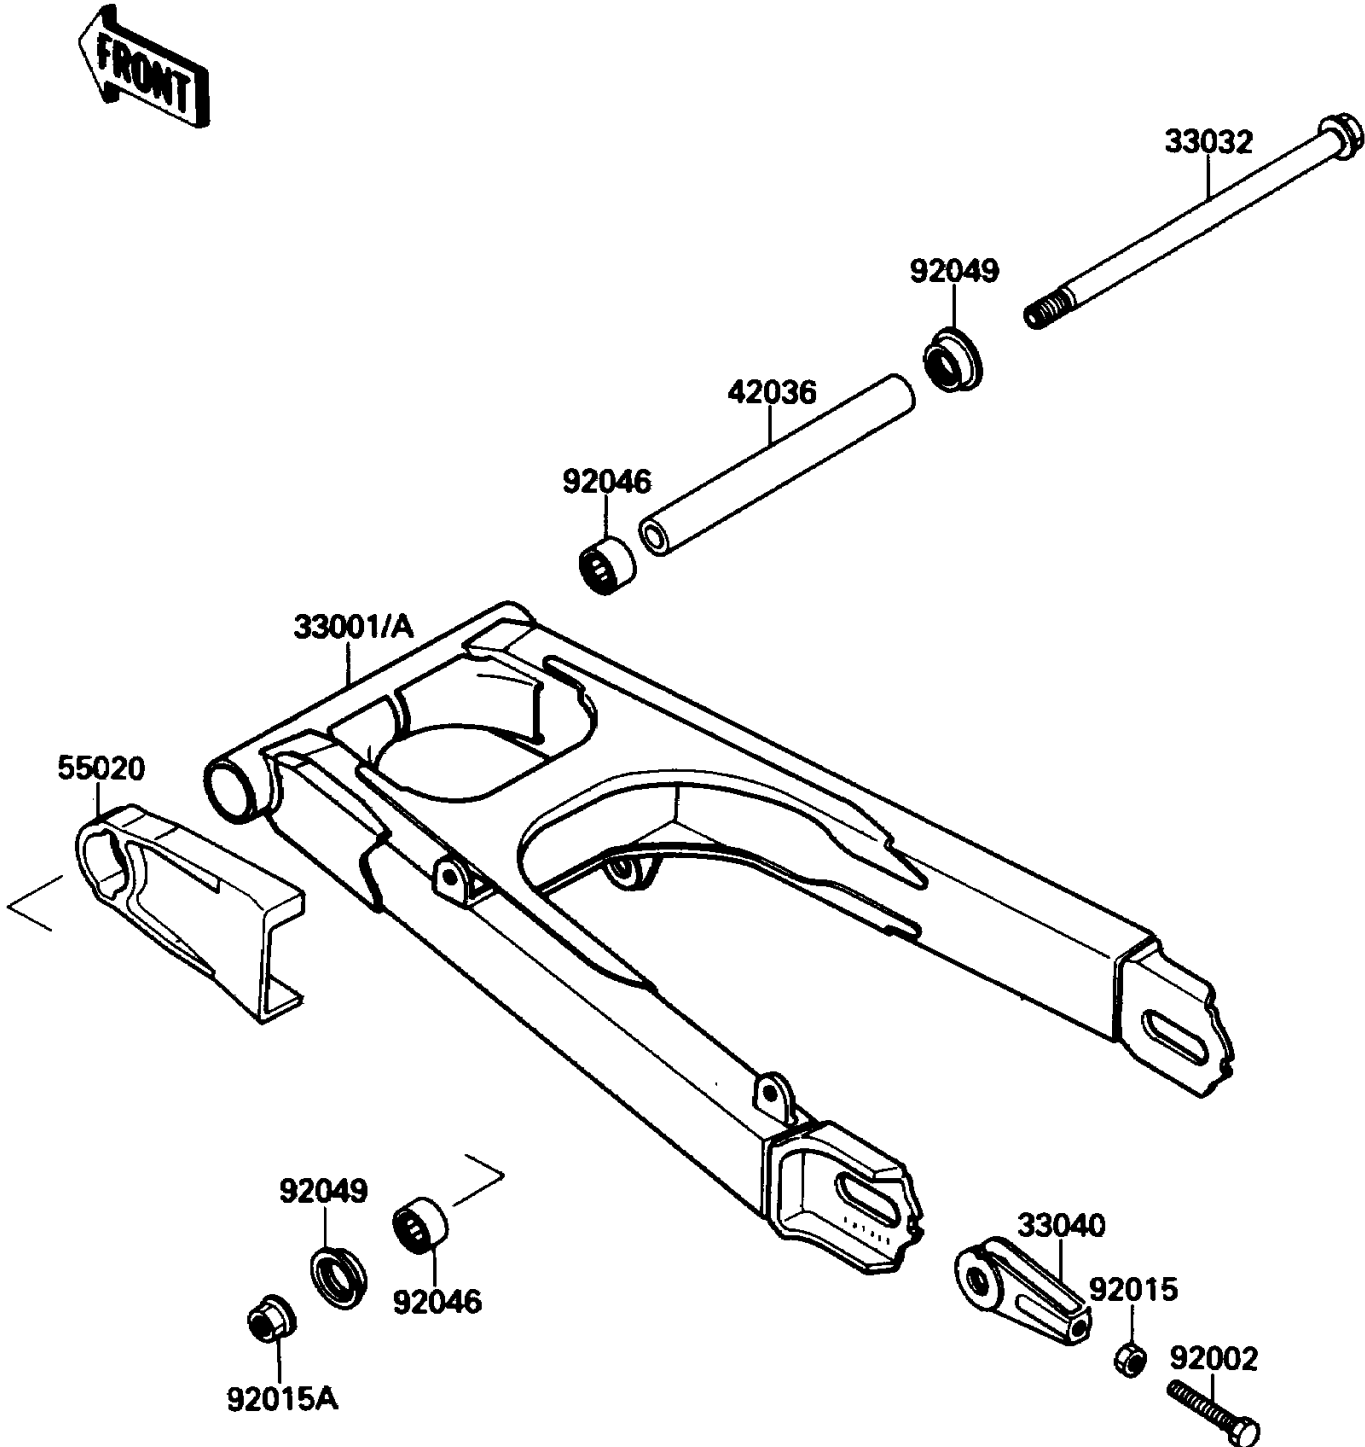

# 1987 EX500 PARTS DIAGRAM

Swingarm

F2141-0053

# 1987 EX500 PARTS LIST

Swingarm

ITEM NAME	PART NUMBER	QUANTITY
-----------	-------------	----------