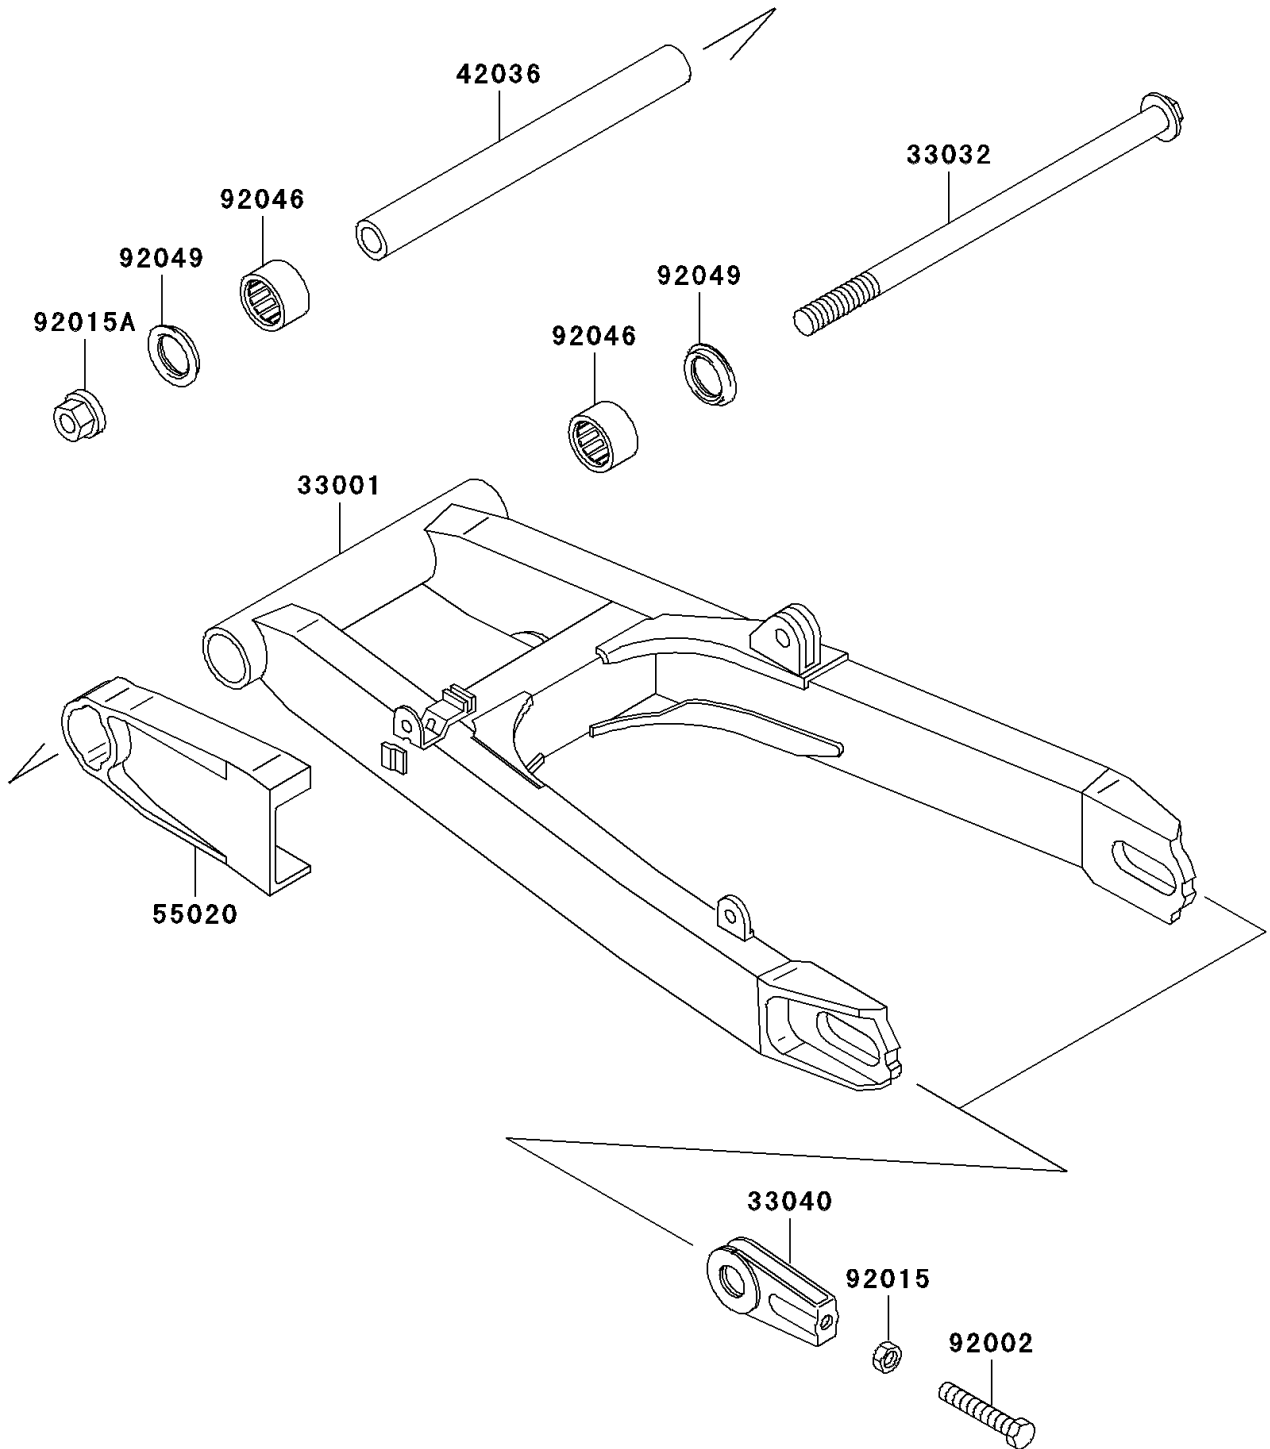

2007 Ninja® 250R PARTS DIAGRAM

Swingarm

F2141

2007 Ninja® 250R PARTS LIST

Swingarm

ITEM NAME	PART NUMBER	QUANTITY
ARM-COMP-SWING,SILVER NO.25 (Ref # 33001)	33001-1301-CE	1
SHAFT-SWING ARM (Ref # 33032)	33032-1134	1
ADJUSTER-CHAIN (Ref # 33040)	33040-043	2
SLEEVE,16.1X22X213 (Ref # 42036)	42036-1218	1
GUARD,CHAIN (Ref # 55020)	55020-1218	1
BOLT,8X55 (Ref # 92002)	92002-1825	2
NUT,8MM (Ref # 92015)	92015-1364	2
NUT,FLANGED,16MM (Ref # 92015A)	92015-1946	1
BEARING-NEEDLE,TA2230Z (Ref # 92046)	92046-1174	2
SEAL-OIL,MHA22X29X5.7F (Ref # 92049)	92049-1289	2