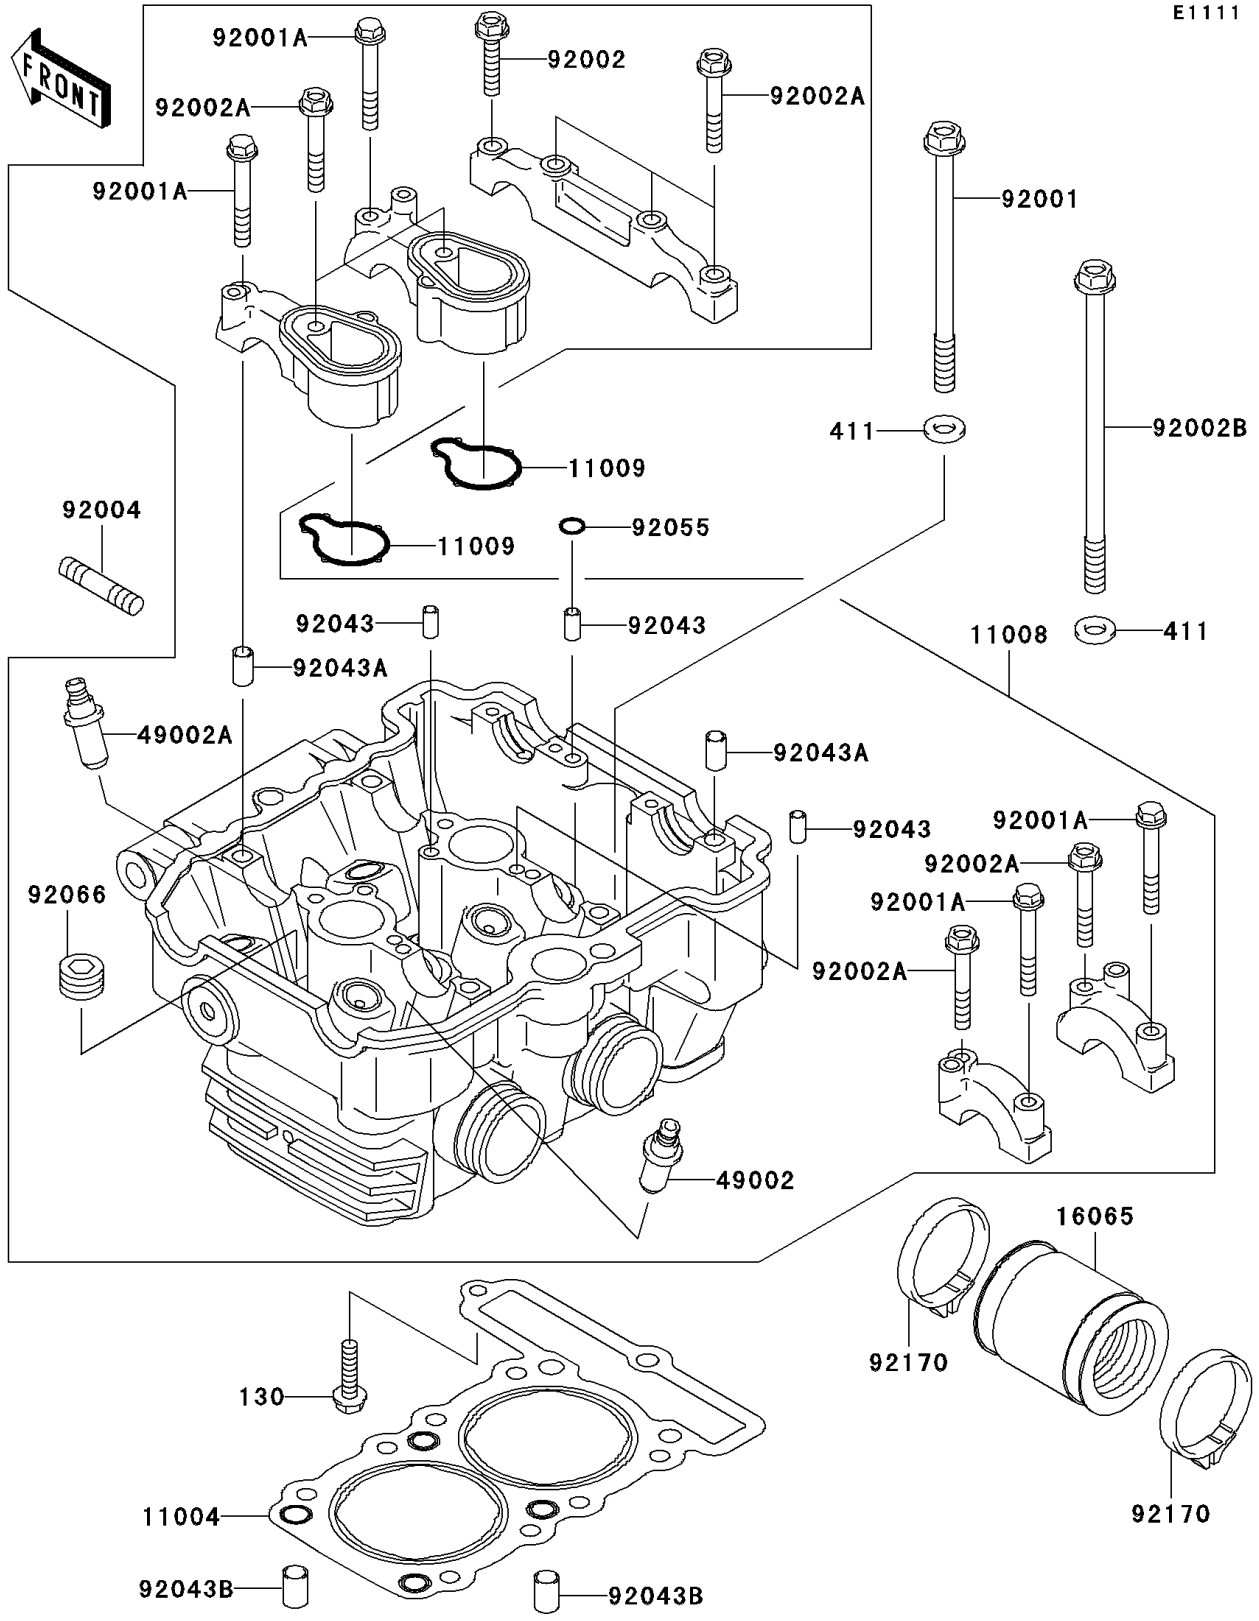

# 2006 Ninja® 250R PARTS DIAGRAM

Cylinder Head

E1111

## 2006 Ninja® 250R PARTS LIST

### Cylinder Head

ITEM NAME	PART NUMBER	QUANTITY
BOLT-FLANGED,6X25 (Ref # 130)	130J0625	1
WASHER-PLAIN,8MM (Ref # 411)	411B0800	7
GASKET-HEAD (Ref # 11004)	11004-1312	1
HEAD-COMP-CYLINDER (Ref # 11008)	11008-1201	1
GASKET,CAMSHAFT BRACKET (Ref # 11009)	11009-1573	2
HOLDER-CARBURETOR (Ref # 16065)	16065-1156	2
GUIDE-VALVE,INTAKE (Ref # 49002)	49002-1070	AR
GUIDE-VALVE,EXHAUST (Ref # 49002A)	49002-1071	AR
BOLT,8X115 (Ref # 92001)	92001-1481	1
BOLT,6X46 (Ref # 92001A)	92001-1872	4
BOLT,6X30 (Ref # 92002)	92002-1755	1
BOLT,6X40 (Ref # 92002A)	92002-1756	7
BOLT,8X146 (Ref # 92002B)	92002-1832	6
STUD,6X27 (Ref # 92004)	92004-066	4
PIN,4.2X6X12 (Ref # 92043)	92043-1262	5
PIN,6.2X8X14 (Ref # 92043A)	92043-1263	5
PIN,8.2X10X14 (Ref # 92043B)	92043-1264	2
RING-O,5.5X1.5 (Ref # 92055)	92055-1339	1
PLUG,PT1/2X12.5 (Ref # 92066)	92066-0002	3
CLAMP (Ref # 92170)	92170-1438	4