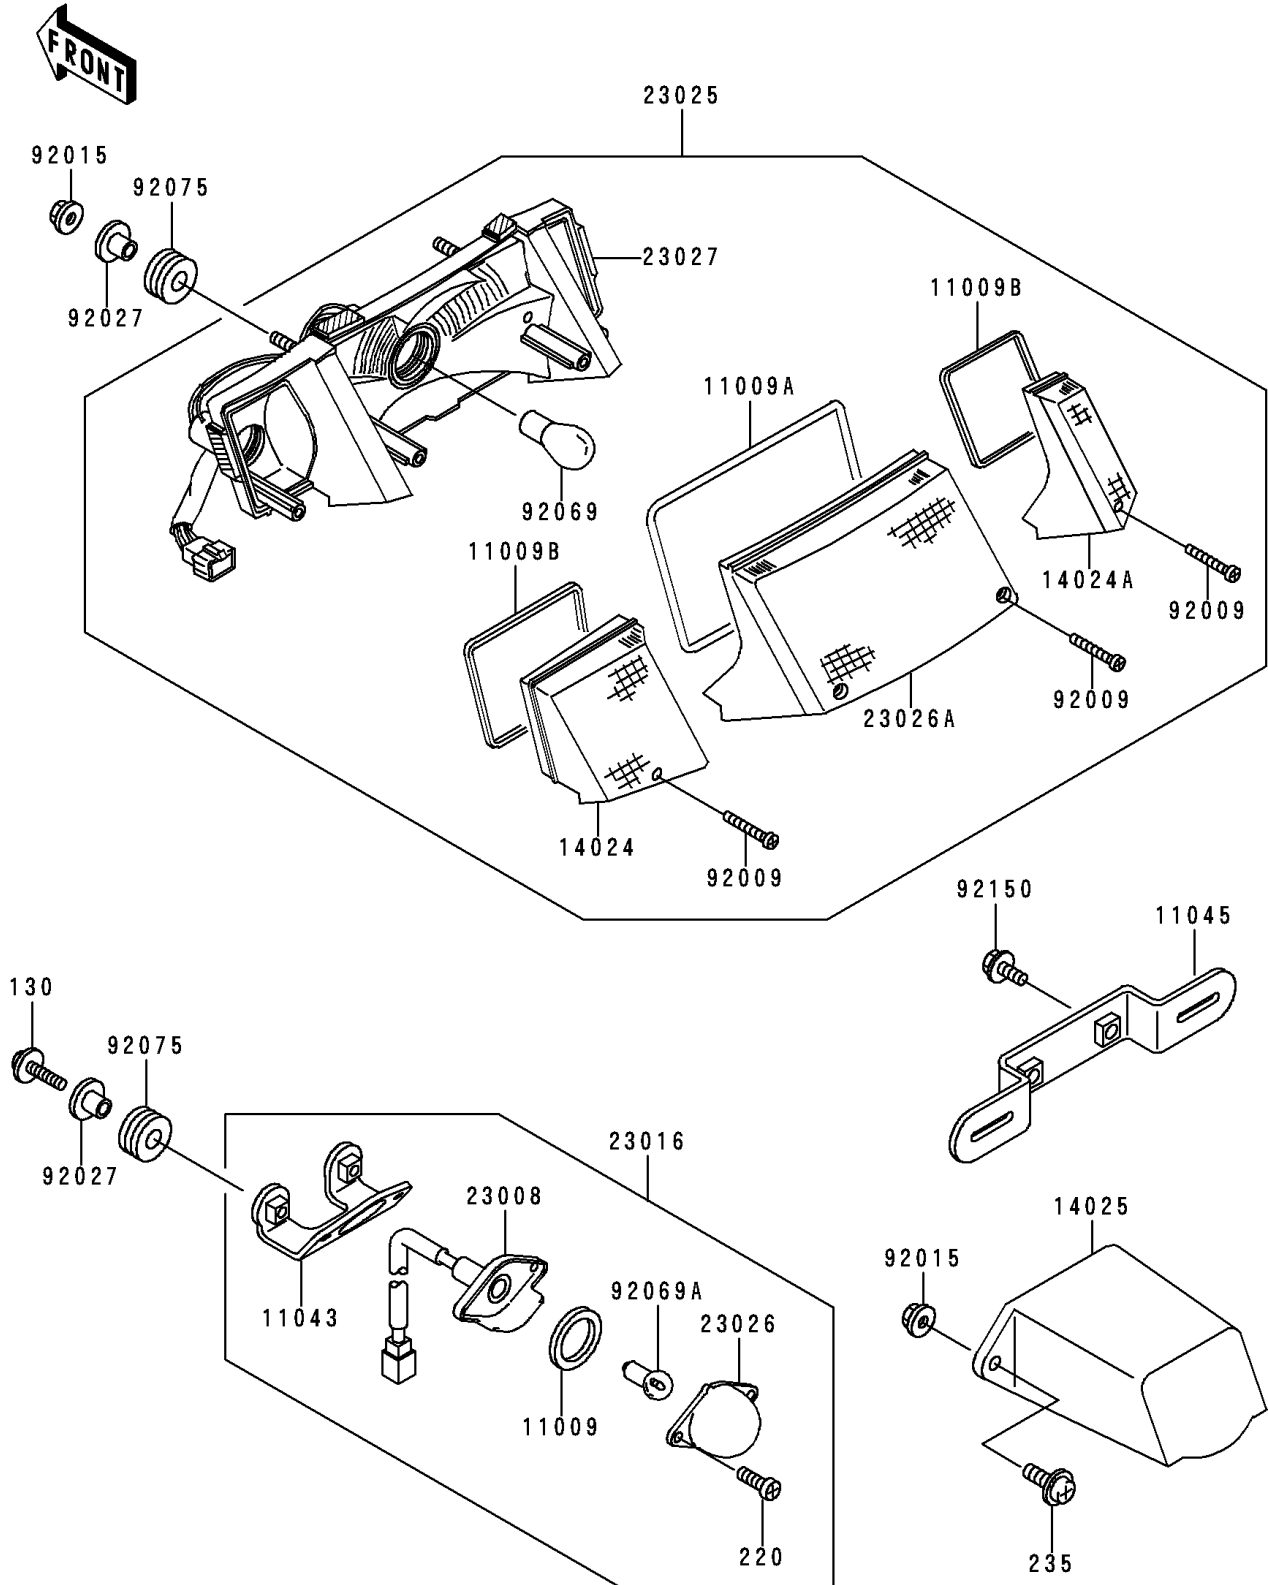

1993 Ninja® 250R PARTS DIAGRAM

Taillight(s)

F2720

1993 Ninja® 250R PARTS LIST

Taillight(s)

ITEM NAME	PART NUMBER	QUANTITY
BOLT-FLANGED,6X25 (Ref # 130)	130H0625	2
SCREW-PAN-CROS (Ref # 220)	220B0410	2
SCREW-PAN-WP-CROS (Ref # 235)	235C0620	2
GASKET,LICENSE PLATE LAMP (Ref # 11009)	11009-1372	1
GASKET,TAIL LAMP LENS (Ref # 11009A)	11009-1663	1
GASKET,SIGNAL LAMP LENS (Ref # 11009B)	11009-1664	2
BRACKET,LICENSE PLATE LAMP (Ref # 11043)	11043-1497	1
BRACKET,LICENSE (Ref # 11045)	11045-1387	1
COVER,TAIL LAMP,LH (Ref # 14024)	14024-1662	1
COVER,TAIL LAMP,RH (Ref # 14024A)	14024-1663	1
COVER,LICENSE PLATE LAMP (Ref # 14025)	14025-1821	1
SOCKET-ASSY,LICENSE PLATE LAMP (Ref # 23008)	23008-1221	1
LAMP-ASSY,LICENSE PLATE (Ref # 23016)	23016-1053	1
LAMP-TAIL (Ref # 23025)	23025-1177	1
LENS,LAMP (Ref # 23026)	23026-1054	1
LENS,TAIL LAMP (Ref # 23026A)	23026-1101	1
BODY-COMP-TAIL LAMP (Ref # 23027)	23027-1088	1
SCREW,TAPPING,4X16 (Ref # 92009)	92009-1063	4
NUT,FLANGED,6MM (Ref # 92015)	92015-1367	4
COLLAR,L=13.1 (Ref # 92027)	92027-251	4
BULB,12V 27/8W (Ref # 92069)	92069-059	1
BULB,12V 8W (Ref # 92069A)	92069-1012	1
DAMPER (Ref # 92075)	92075-1690	4
BOLT,6X14 (Ref # 92150)	92150-1133	2