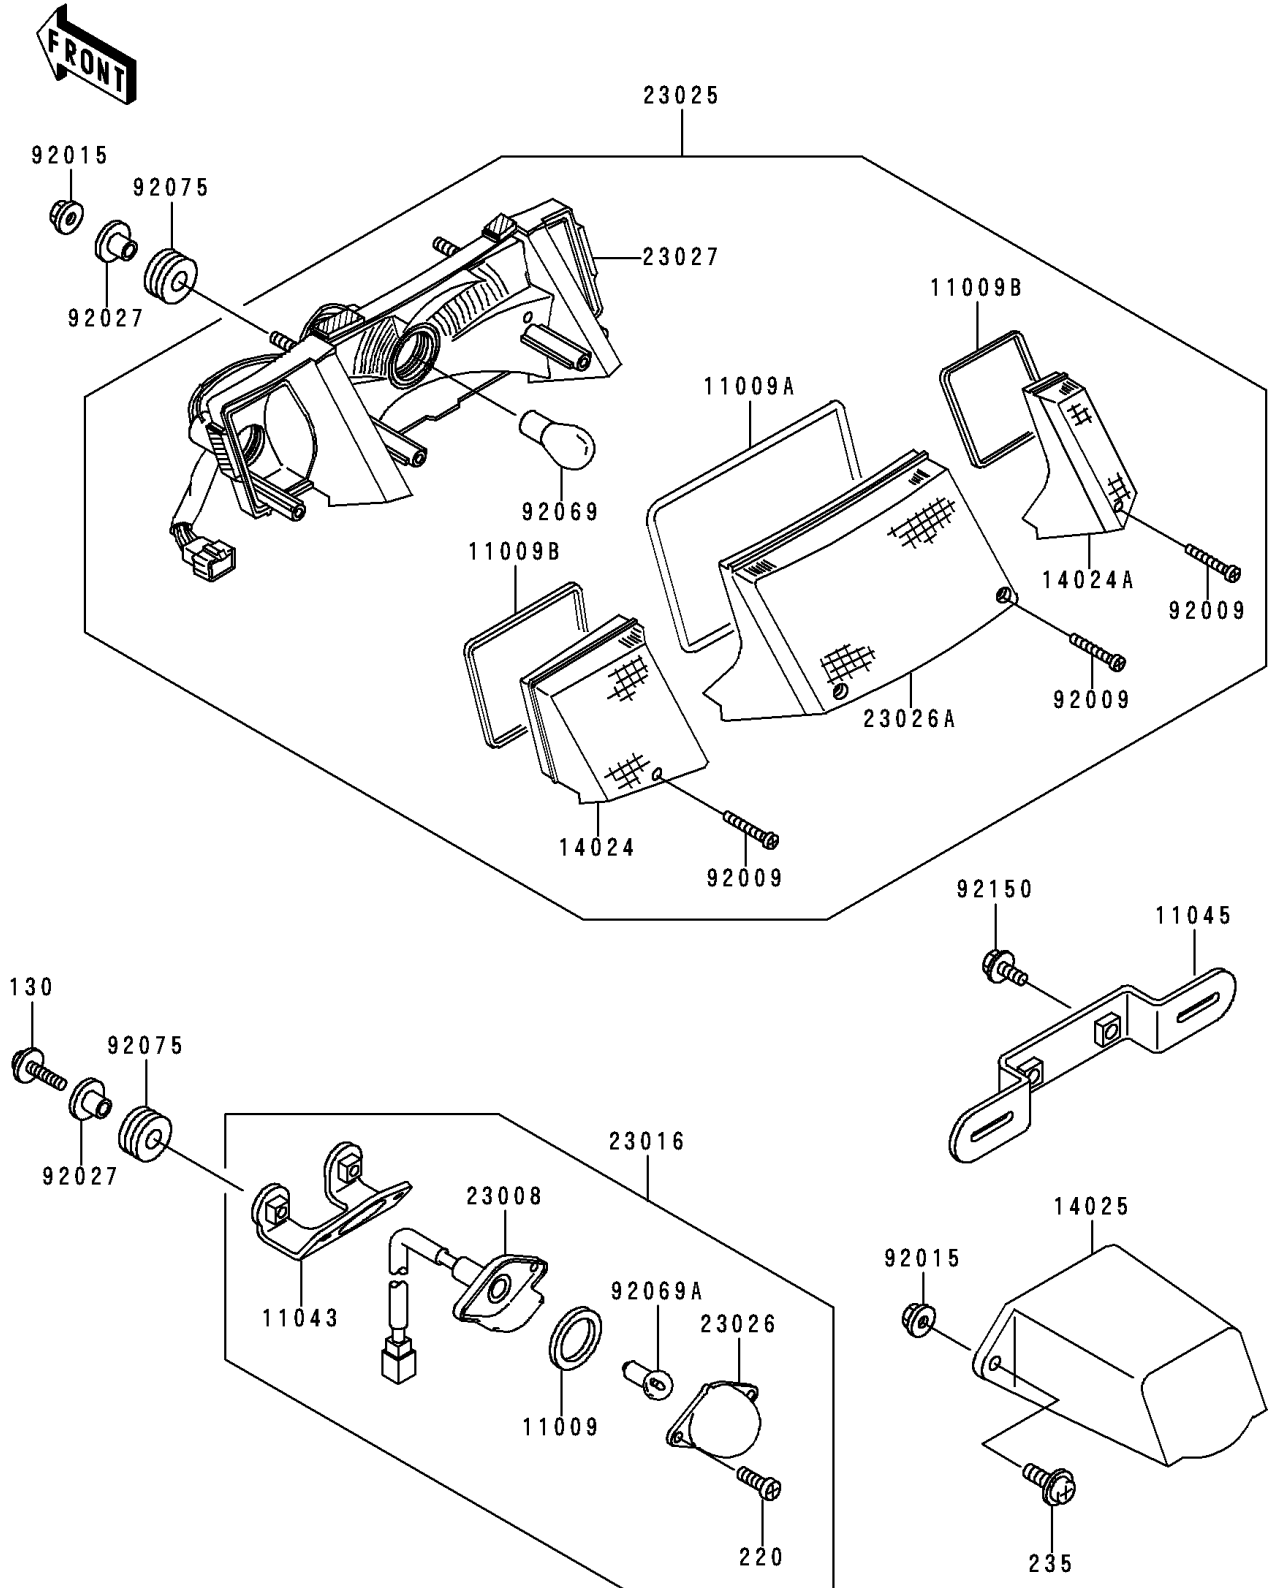

1992 Ninja® 250R PARTS DIAGRAM

Taillight(s)

F2720

1992 Ninja® 250R PARTS LIST

Taillight(s)

ITEM NAME	PART NUMBER	QUANTITY
BOLT-FLANGED,6X25 (Ref # 130)	130H0625	2
SCREW-PAN-CROS (Ref # 220)	220B0410	2
SCREW-PAN-WP-CROS (Ref # 235)	235C0620	2
GASKET,LICENSE PLATE LAMP (Ref # 11009)	11009-1372	1
GASKET,TAIL LAMP LENS (Ref # 11009A)	11009-1663	1
GASKET,SIGNAL LAMP LENS (Ref # 11009B)	11009-1664	2
BRACKET,LICENSE PLATE LAMP (Ref # 11043)	11043-1497	1
BRACKET,LICENSE (Ref # 11045)	11045-1387	1
COVER,TAIL LAMP,LH (Ref # 14024)	14024-1662	1
COVER,TAIL LAMP,RH (Ref # 14024A)	14024-1663	1
COVER,LICENSE PLATE LAMP (Ref # 14025)	14025-1821	1
SOCKET-ASSY,LICENSE PLATE LAMP (Ref # 23008)	23008-1221	1
LAMP-ASSY,LICENSE PLATE (Ref # 23016)	23016-1053	1
LAMP-TAIL (Ref # 23025)	23025-1177	1
LENS,LAMP (Ref # 23026)	23026-1054	1
LENS,TAIL LAMP (Ref # 23026A)	23026-1101	1
BODY-COMP-TAIL LAMP (Ref # 23027)	23027-1088	1
SCREW,TAPPING,4X16 (Ref # 92009)	92009-1063	4
NUT,FLANGED,6MM (Ref # 92015)	92015-1367	4
COLLAR,L=13.1 (Ref # 92027)	92027-251	4
BULB,12V 27/8W (Ref # 92069)	92069-059	1
BULB,12V 8W (Ref # 92069A)	92069-1012	1
DAMPER (Ref # 92075)	92075-1690	4
BOLT,6X14 (Ref # 92150)	92150-1133	2