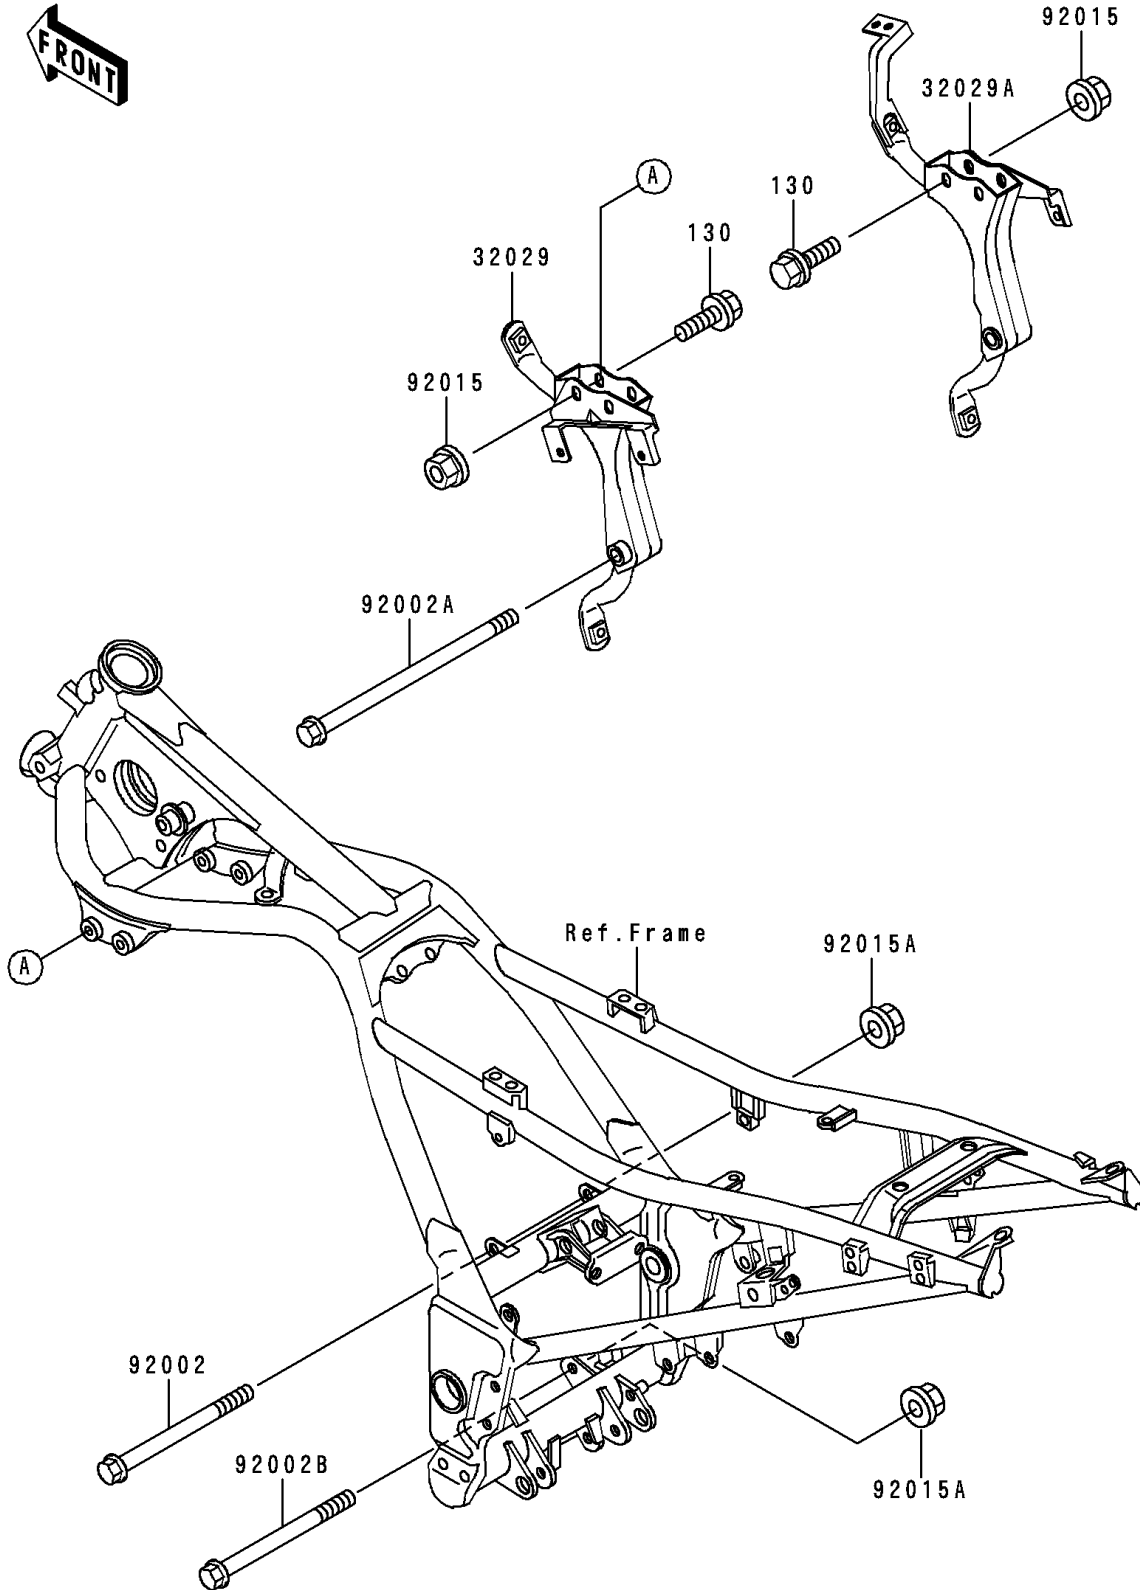

1992 Ninja® 250R PARTS DIAGRAM

Frame Fittings

F2131

1992 Ninja® 250R PARTS LIST

Frame Fittings

ITEM NAME	PART NUMBER	QUANTITY
BOLT-FLANGED,8X40 (Ref # 130)	130G0840	4
BRACKET-ENGINE,HEAD,LH (Ref # 32029)	32029-1542	1
BRACKET-ENGINE,HEAD,RH (Ref # 32029A)	32029-1543	1
BOLT,FLANGED,10X130 (Ref # 92002)	92002-1087	1
BOLT,FLANGED,10X170 (Ref # 92002A)	92002-1470	1
BOLT,FLANGED,10X138 (Ref # 92002B)	92002-1795	1
NUT,8MM (Ref # 92015)	92015-1143	4
NUT,FLANGED,10MM (Ref # 92015A)	92015-1180	2