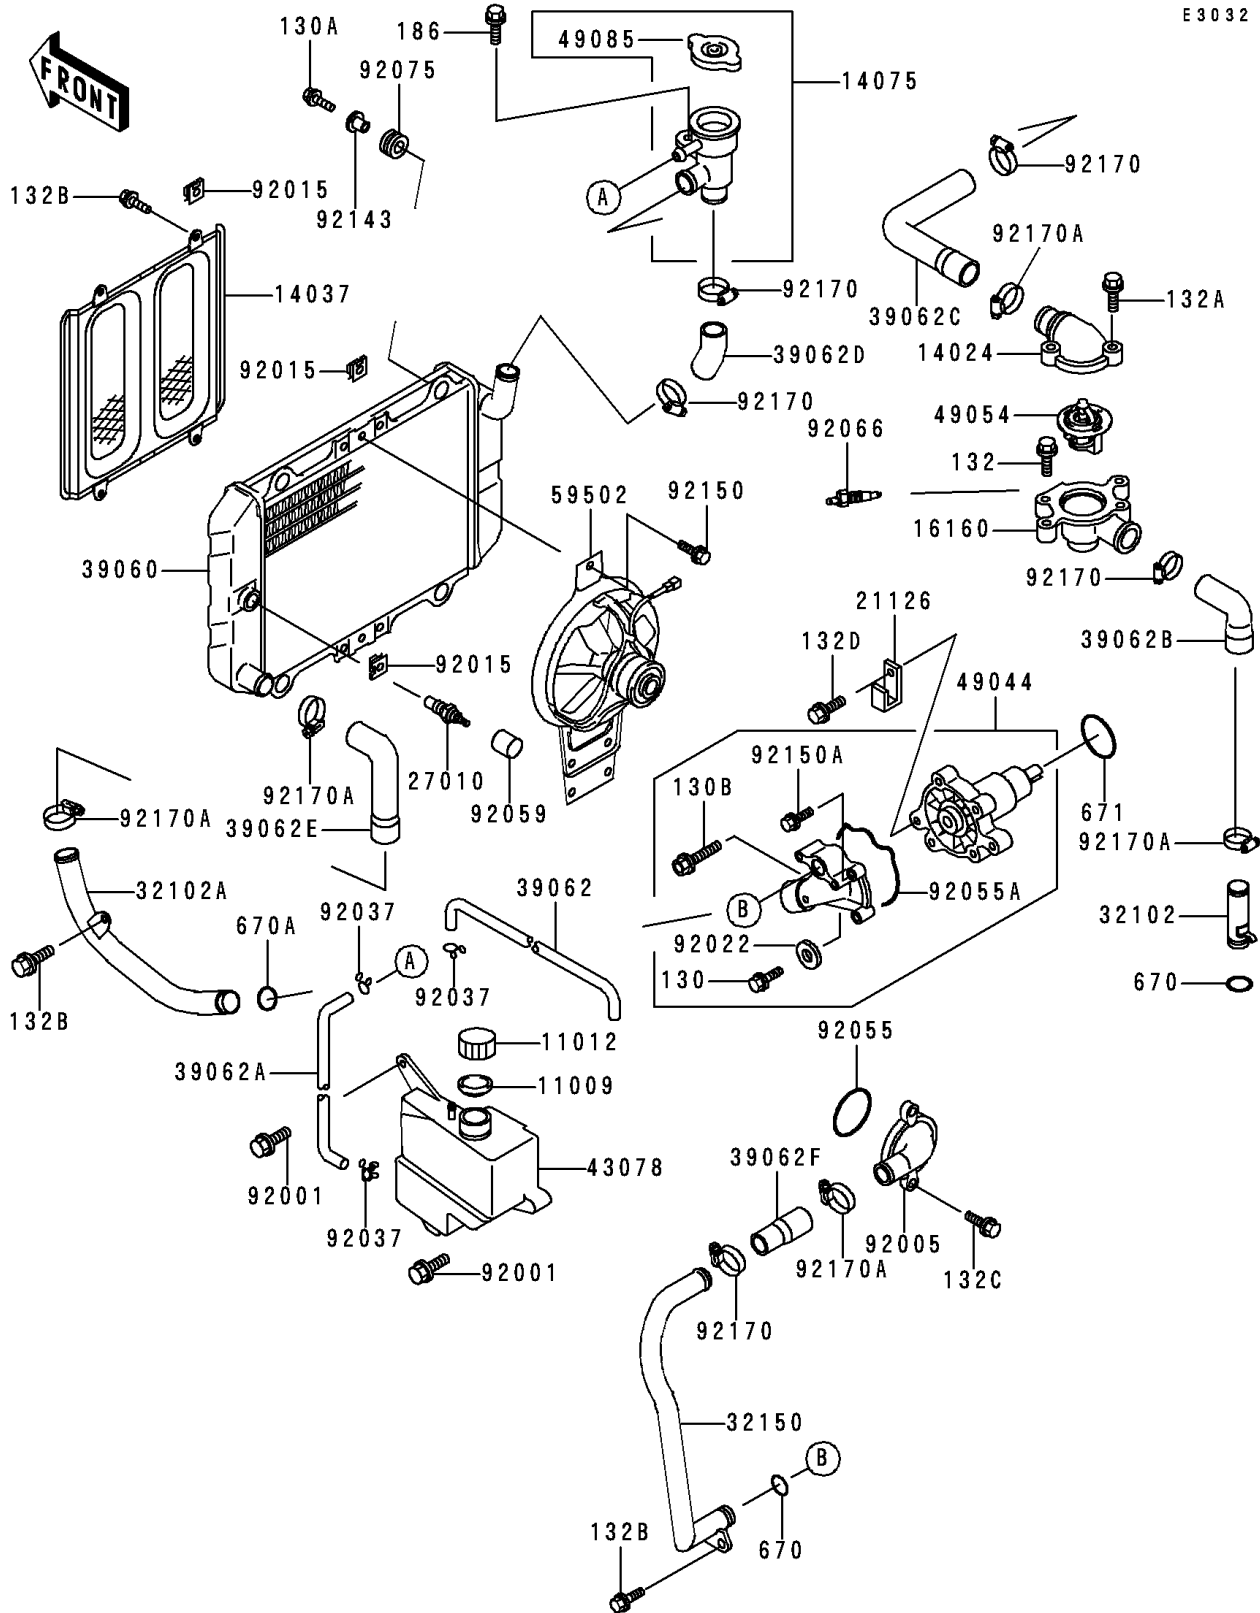

# 1993 Ninja® 250R PARTS DIAGRAM

Radiator

E3032

# 1993 Ninja® 250R PARTS LIST

## Radiator

ITEM NAME	PART NUMBER	QUANTITY
BOLT-FLANGED,6X10,BLACK (Ref # 130)	130C0610	1
GASKET,RESERVOIR TANK CAP (Ref # 11009)	11009-1145	1
CAP (Ref # 11012)	11012-1084	1
COVER,THERMOSTAT UPP (Ref # 14024)	14024-1232	1
SCREEN (Ref # 14037)	14037-1078	1
CAP-ASSY,RADIATOR (Ref # 14075)	14075-1061	1
BODY,THERMOSTAT (Ref # 16160)	16160-1110	1
CLAMP,WIRING HARNESS (Ref # 21126)	21126-008	2
SWITCH,THERMOSTAT (Ref # 27010)	27010-1304	1
PIPE,HEAD-THERMOSTAT (Ref # 32102)	32102-1021	1
PIPE (Ref # 32102A)	32102-1531	1
PIPE (Ref # 32150)	32150-1143	1
RADIATOR (Ref # 39060)	39060-1087	1
HOSE-COOLING,RESERVOIR (Ref # 39062)	39062-1007	1
HOSE-COOLING (Ref # 39062A)	39062-1028	1
HOSE-COOLING,HEAD-THERMOSTAT (Ref # 39062B)	39062-1170	1
HOSE-COOLING,CAP-THERMOBODY (Ref # 39062C)	39062-1171	1
HOSE-COOLING,RADIATOR-CAP (Ref # 39062D)	39062-1172	1
HOSE-COOLING,RADIATOR-PUMP (Ref # 39062E)	39062-1173	1
HOSE-COOLING,PUMP-CYLINDER (Ref # 39062F)	39062-1246	1
RESERVOIR (Ref # 43078)	43078-1070	1
PUMP-WATER (Ref # 49044)	49044-1064	1
THERMOSTAT (Ref # 49054)	49054-1058	1
CAP-ASSY-PRESSURE (Ref # 49085)	49085-1066	1
FAN-ASSY (Ref # 59502)	59502-1066	1
BOLT,W/WASHER,6X12 (Ref # 92001)	92001-1516	2
FITTING,CYLINDER (Ref # 92005)	92005-1145	1
NUT (Ref # 92015)	92015-1487	7
WASHER,6MM (Ref # 92022)	92022-1976	1