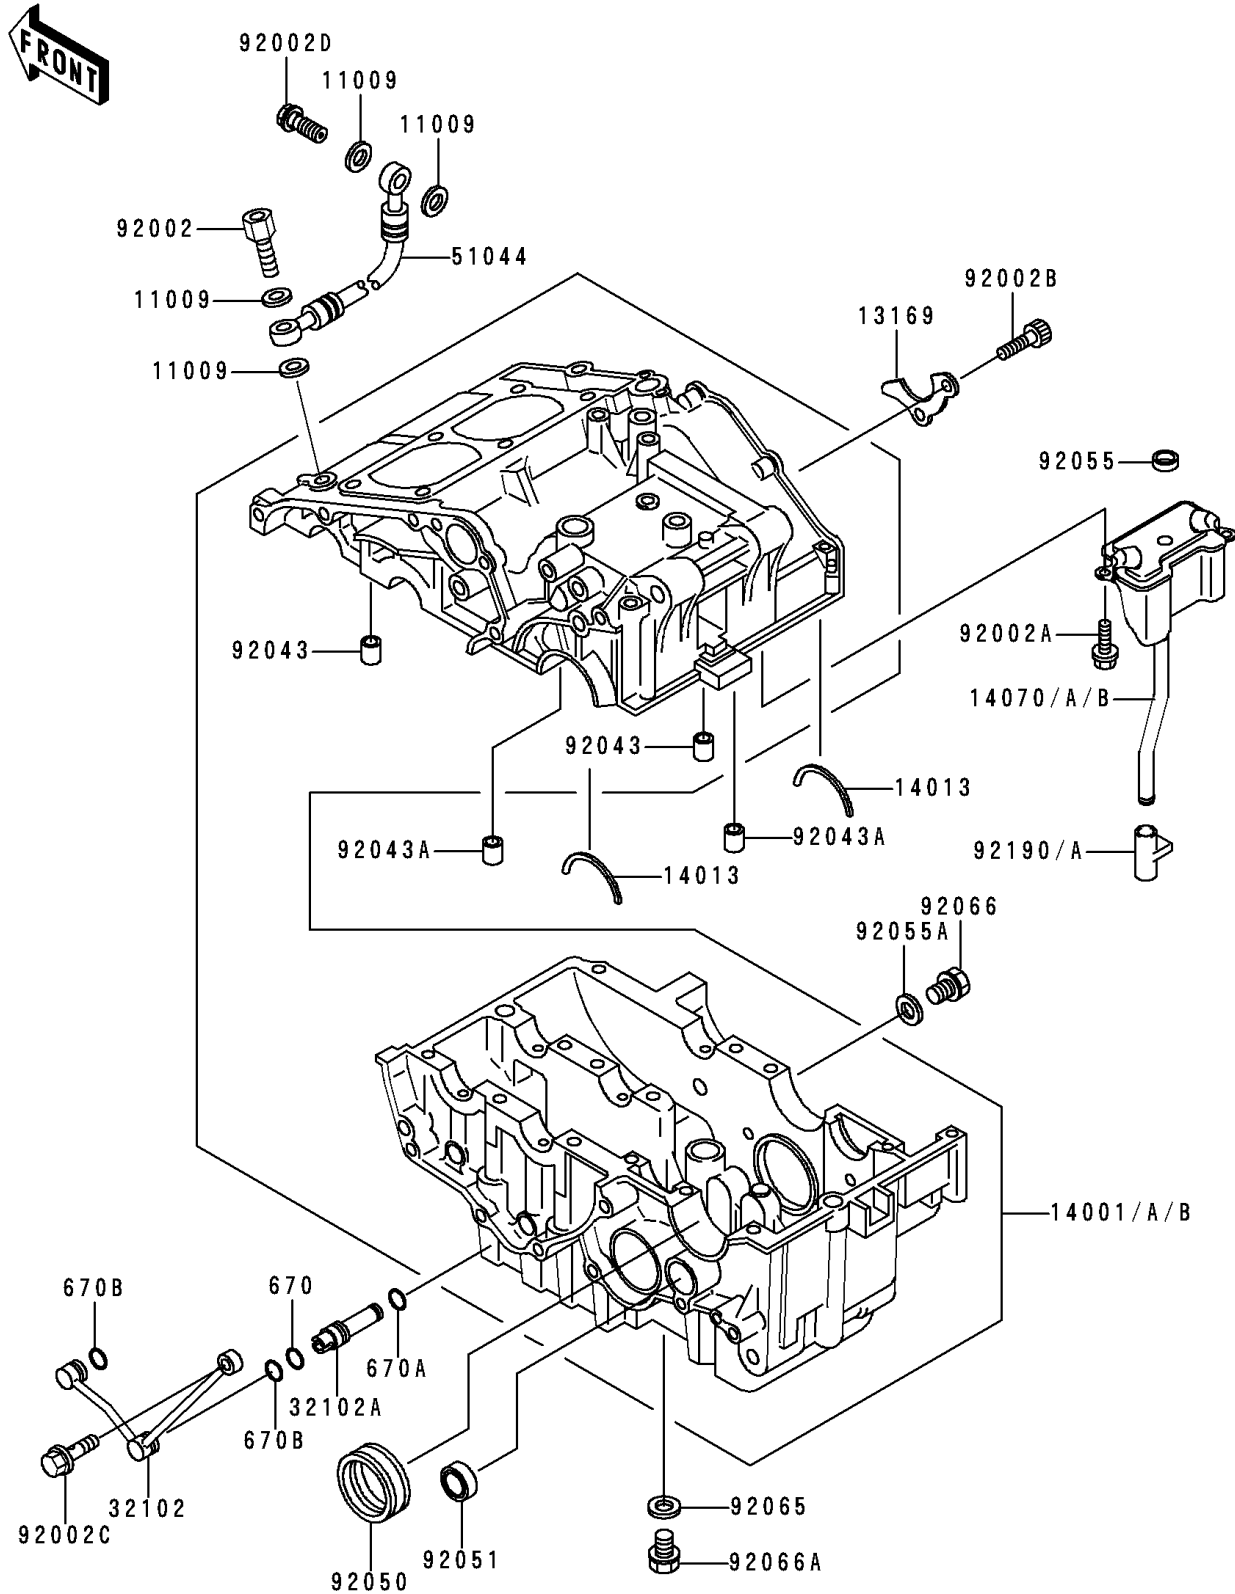

1993 Ninja® 250R PARTS DIAGRAM

Crankcase

E1411

1993 Ninja® 250R PARTS LIST

Crankcase

ITEM NAME	PART NUMBER	QUANTITY
O RING,9MM (Ref # 670)	670D1509	1
GASKET,10X14.5X1.5 (Ref # 11009)	11009-1105	4
PLATE (Ref # 13169)	13169-1659	1
RING-POSITION (Ref # 14013)	14013-004	2
PIPE (Ref # 32102)	32102-1017	1
PIPE (Ref # 32102A)	32102-1018	1
TUBE-ASSY (Ref # 51044)	51044-1074	1
BOLT,OIL SWITCH (Ref # 92002)	92002-1427	1
BOLT,6X10 (Ref # 92002A)	92002-1449	2
BOLT,SOCKET,6X14 (Ref # 92002B)	92002-1592	2
BOLT,BANJO,8X20 (Ref # 92002C)	92002-1705	1
BOLT,OIL,L=23 (Ref # 92002D)	92002-1907	1
PIN,9.2X12X14 (Ref # 92043)	92043-1265	2
PIN,3.5X6X16 (Ref # 92043A)	92043-1309	2
SEAL-OIL,SC325210 (Ref # 92050)	92050-024	1
SEAL-OIL,TB13225.5 (Ref # 92051)	92051-005	1
RING-O,OD=18 (Ref # 92055)	92055-048	1
RING-O (Ref # 92055A)	92055-1146	1
GASKET,12X22X2,DRAIN PLUG (Ref # 92065)	92065-097	1
PLUG,MAIN GALLERY,18X9,BLACK (Ref # 92066)	92066-1096	1
PLUG,OIL DRAIN,12X15 (Ref # 92066A)	92066-1174	1
O RING (Ref # 670A)	670D2010	1
O RING,12MM (Ref # 670B)	670D2012	2
SET-CRANKCASE (Ref # 14001)	14001-1095	1
SET-CRANKCASE (Ref # 14001A)	14001-1095	1
SET-CRANKCASE (Ref # 14001B)	14001-5237	1
BODY-BREATHER (Ref # 14070)	14070-1065	1
BODY-BREATHER (Ref # 14070A)	14070-1081	1
BODY-BREATHER (Ref # 14070B)	14070-1081	1