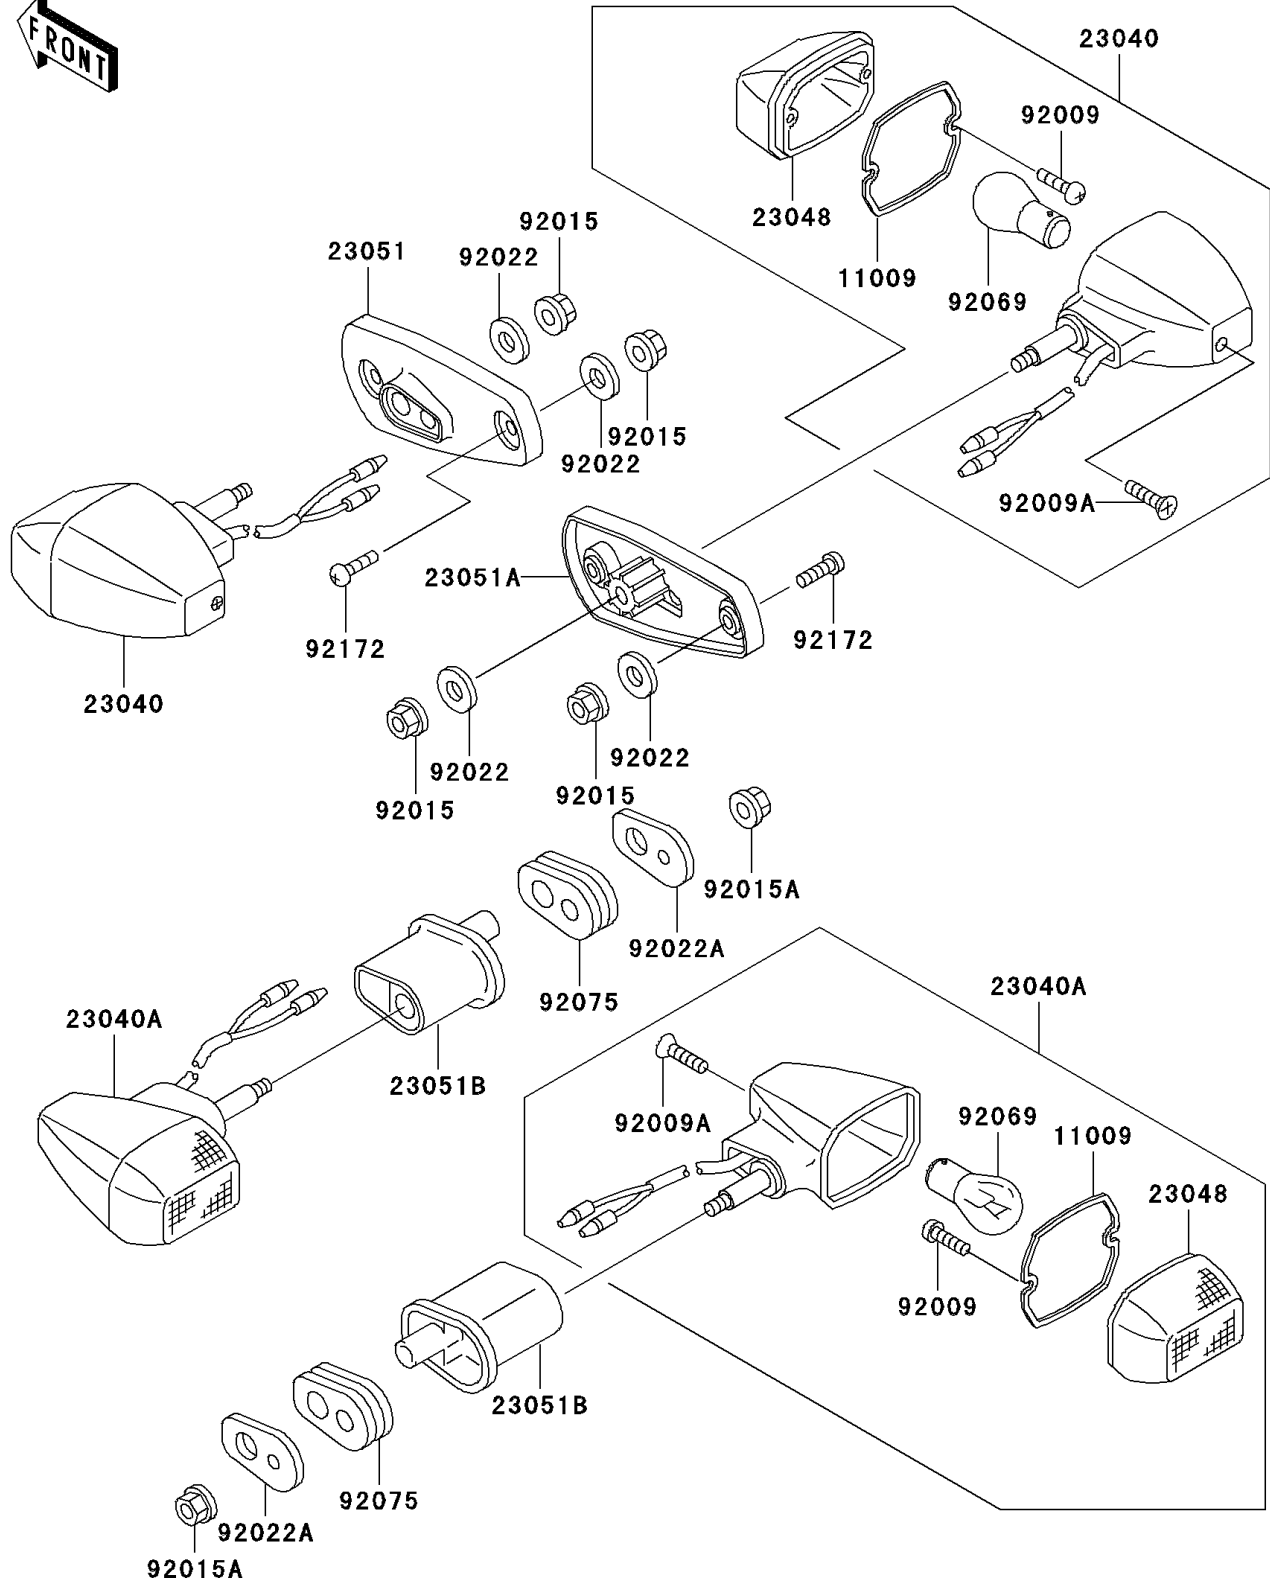

2004 Ninja® 250R PARTS DIAGRAM

Turn Signals

F2730

2004 Ninja® 250R PARTS LIST

Turn Signals

ITEM NAME	PART NUMBER	QUANTITY
GASKET,SIGNAL LAMP (Ref # 11009)	11009-1402	1
LAMP-SIGNAL,FR (Ref # 23040)	23040-1105	1
LAMP-SIGNAL,RR (Ref # 23040A)	23040-1195	1
LENS-SIGNAL LAMP (Ref # 23048)	23048-1054	1
BRACKET-SIGNAL LAMP,FR,LH (Ref # 23051)	23051-1199	1
BRACKET-SIGNAL LAMP,FR,RH (Ref # 23051A)	23051-1200	1
BRACKET-SIGNAL LAMP (Ref # 23051B)	23051-1248	1
SCREW,TAPPING,3X16 (Ref # 92009)	92009-1115	1
SCREW,TAPPING,4X20 (Ref # 92009A)	92009-1304	1
NUT,FLANGED,6MM,BLACK (Ref # 92015)	92015-1233	1
NUT,FLANGED,6MM (Ref # 92015A)	92015-1367	1
WASHER,6.5X20X1.6,BLACK (Ref # 92022)	92022-1346	1
WASHER,SIGNAL LAMP (Ref # 92022A)	92022-1672	1
BULB,12V 32CP(23W) (Ref # 92069)	92069-055	1
DAMPER,SIGNAL LAMP (Ref # 92075)	92075-1698	1
SCREW,6X18 (Ref # 92172)	92172-0002	1