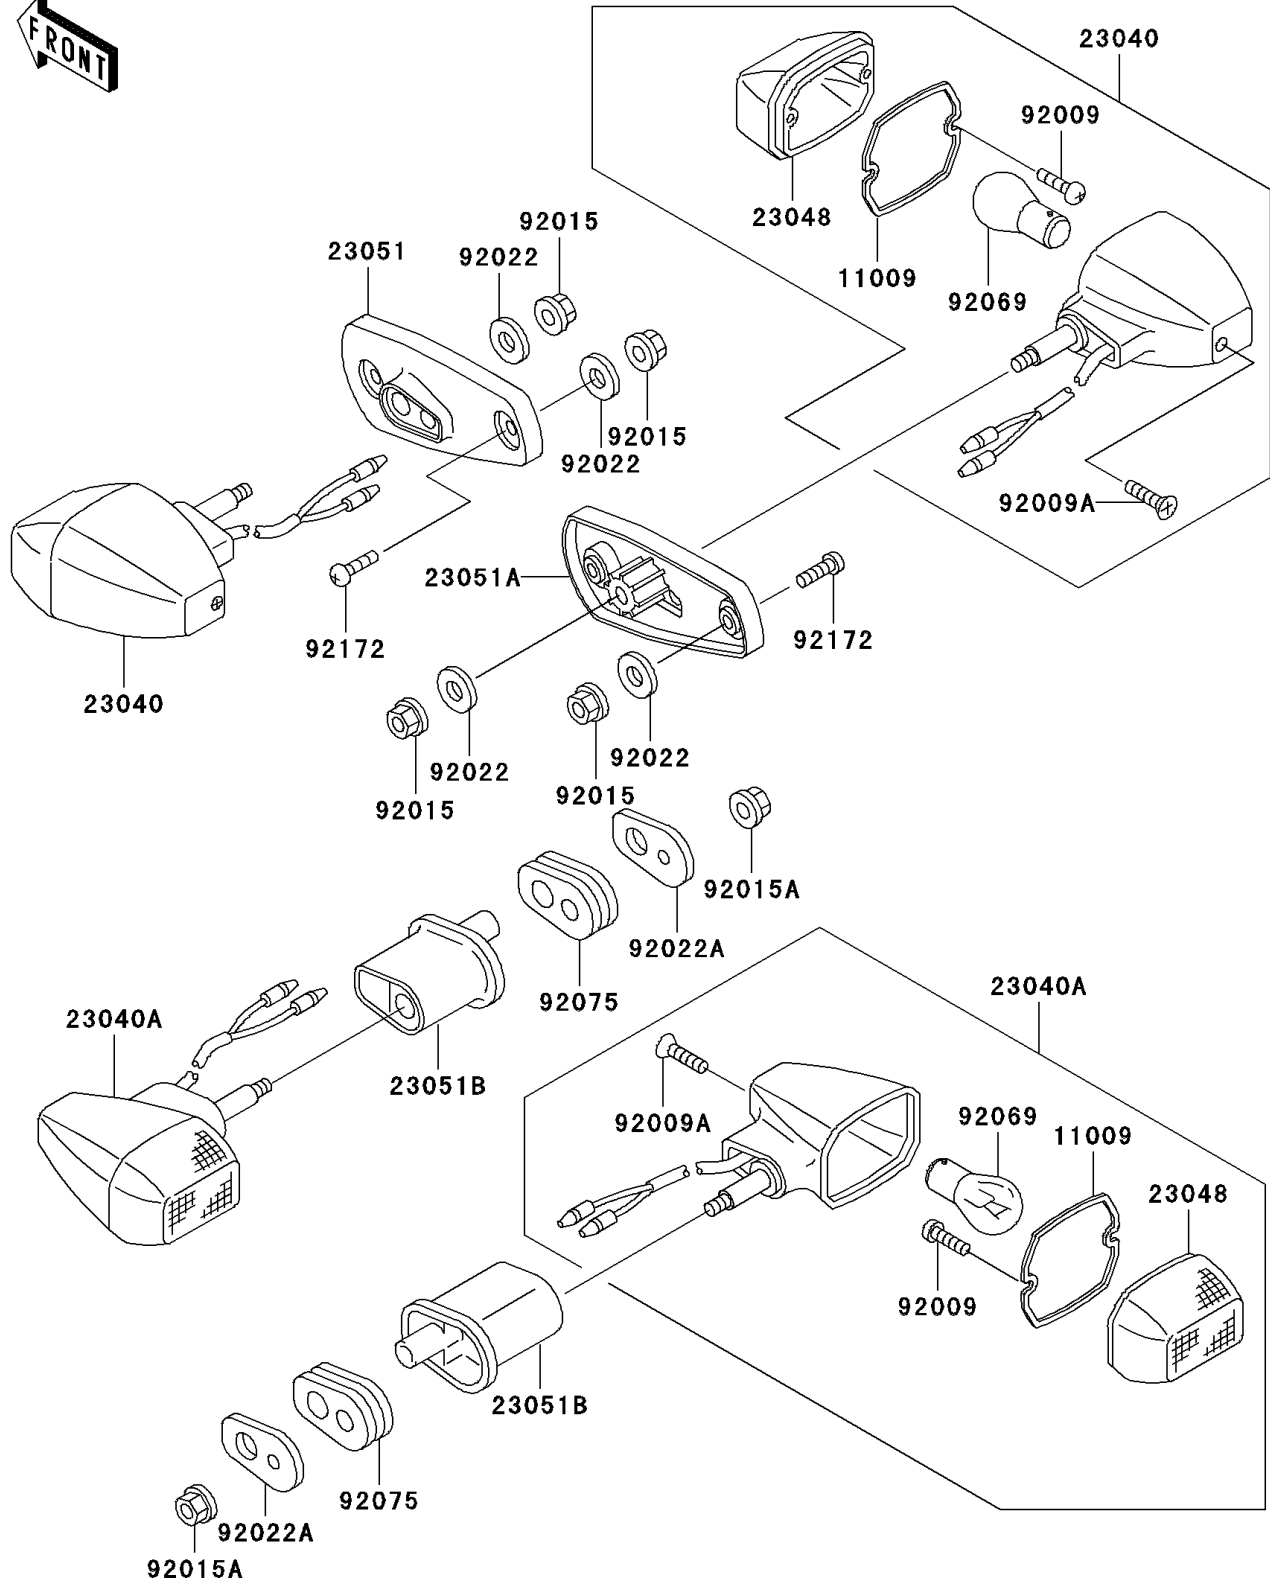

2001 Ninja® 250R PARTS DIAGRAM

Turn Signals

F2730

2001 Ninja® 250R PARTS LIST

Turn Signals

ITEM NAME	PART NUMBER	QUANTITY
GASKET,SIGNAL LAMP (Ref # 11009)	11009-1402	4
LAMP-SIGNAL,FR (Ref # 23040)	23040-1105	2
LAMP-SIGNAL,RR (Ref # 23040A)	23040-1195	2
LENS-SIGNAL LAMP (Ref # 23048)	23048-1054	4
BRACKET-SIGNAL LAMP,FR,LH (Ref # 23051)	23051-1199	1
BRACKET-SIGNAL LAMP,FR,RH (Ref # 23051A)	23051-1200	1
BRACKET-SIGNAL LAMP (Ref # 23051B)	23051-1248	2
SCREW,TAPPING,3X16 (Ref # 92009)	92009-1115	8
SCREW,TAPPING,4X20 (Ref # 92009A)	92009-1304	4
NUT,FLANGED,6MM,BLACK (Ref # 92015)	92015-1233	6
NUT,FLANGED,6MM (Ref # 92015A)	92015-1367	2
WASHER,6.5X20X1.6,BLACK (Ref # 92022)	92022-1346	6
WASHER,SIGNAL LAMP (Ref # 92022A)	92022-1672	2
BULB,12V 32CP(23W) (Ref # 92069)	92069-055	4
DAMPER,SIGNAL LAMP (Ref # 92075)	92075-1698	2
SCREW,6X18 (Ref # 92172)	92172-0002	4