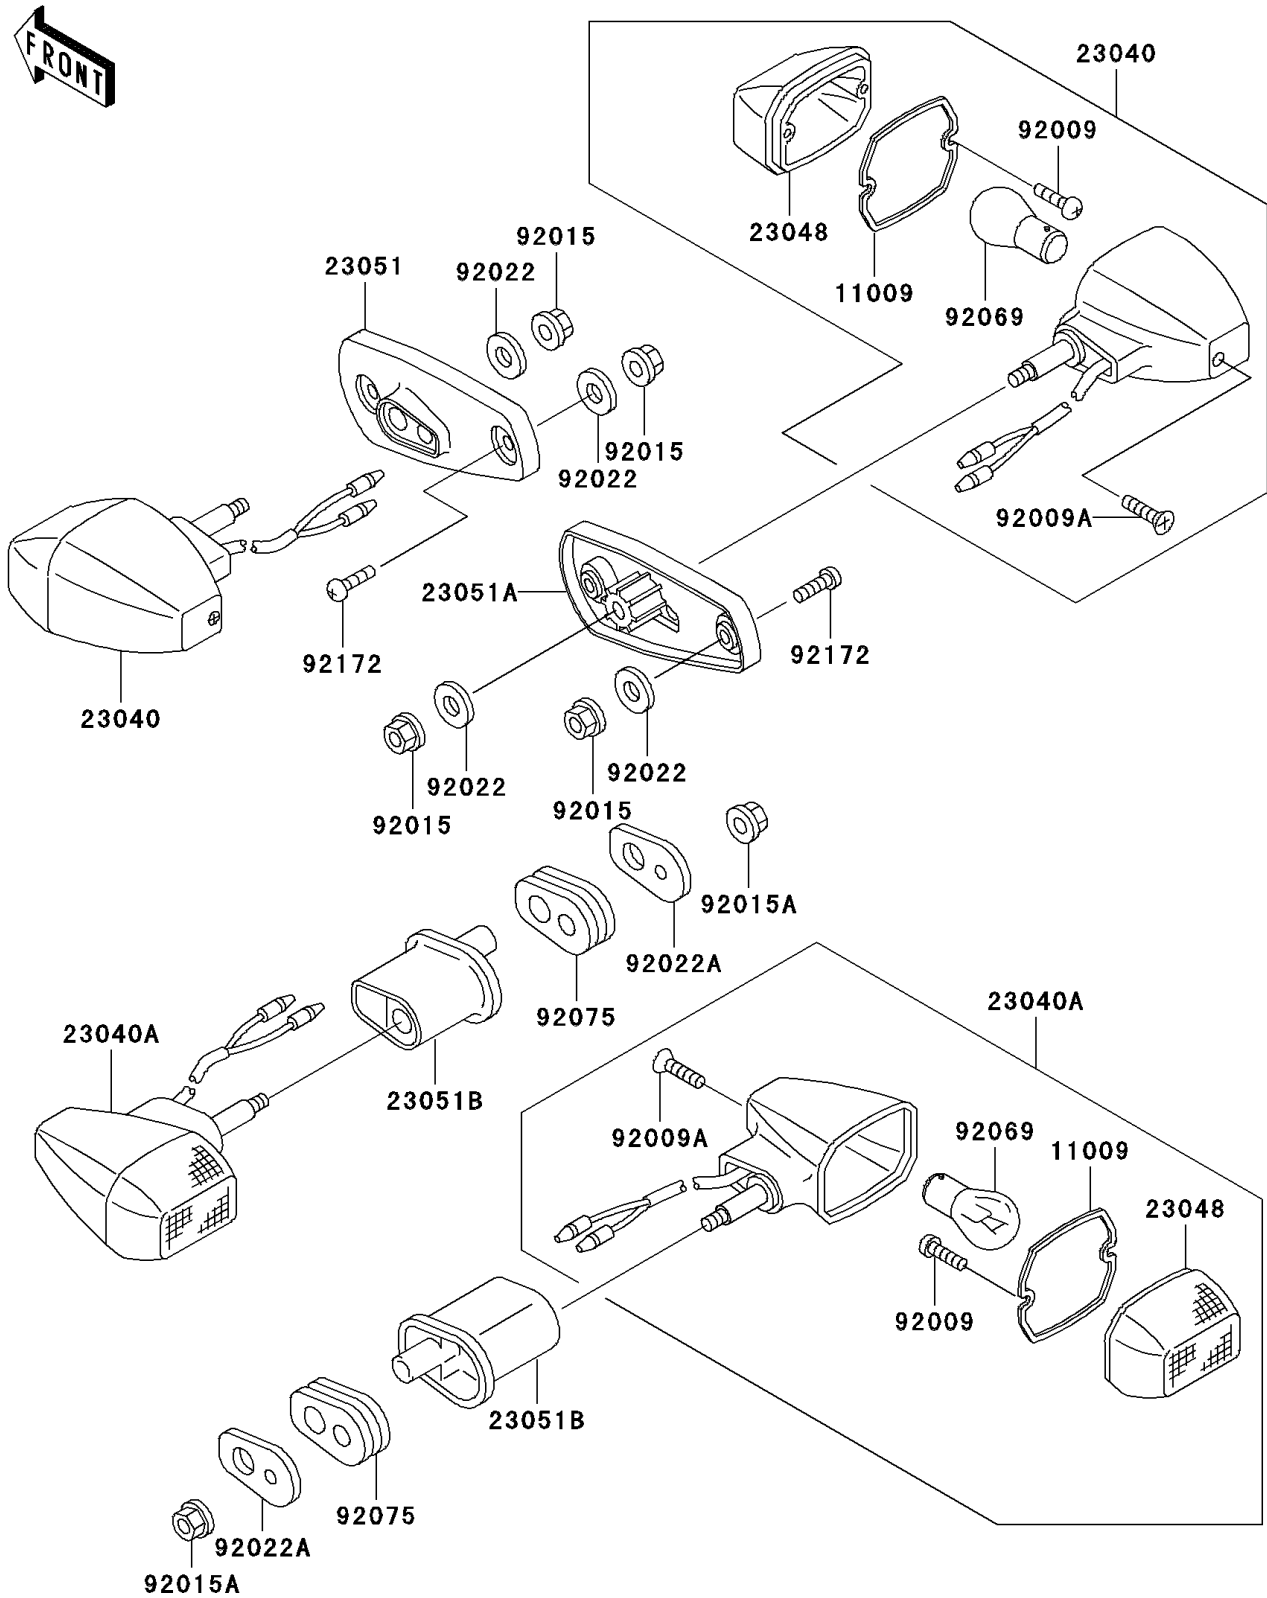

2001 Ninja® 250R PARTS DIAGRAM

Turn Signals

F2730

2001 Ninja® 250R PARTS LIST

Turn Signals

ITEM NAME	PART NUMBER	QUANTITY
GASKET,SIGNAL LAMP (Ref # 11009)	11009-1402	4
LAMP-SIGNAL,FR (Ref # 23040)	23040-1105	2
LAMP-SIGNAL,RR (Ref # 23040A)	23040-1195	2
LENS-SIGNAL LAMP (Ref # 23048)	23048-1054	4
BRACKET-SIGNAL LAMP,FR,LH (Ref # 23051)	23051-1199	1
BRACKET-SIGNAL LAMP,FR,RH (Ref # 23051A)	23051-1200	1
BRACKET-SIGNAL LAMP (Ref # 23051B)	23051-1248	2
SCREW,TAPPING,3X16 (Ref # 92009)	92009-1115	8
SCREW,TAPPING,4X20 (Ref # 92009A)	92009-1304	4
NUT,FLANGED,6MM,BLACK (Ref # 92015)	92015-1233	6
NUT,FLANGED,6MM (Ref # 92015A)	92015-1367	2
WASHER,6.5X20X1.6,BLACK (Ref # 92022)	92022-1346	6
WASHER,SIGNAL LAMP (Ref # 92022A)	92022-1672	2
BULB,12V 32CP(23W) (Ref # 92069)	92069-055	4
DAMPER,SIGNAL LAMP (Ref # 92075)	92075-1698	2
SCREW,6X18 (Ref # 92172)	92172-0002	4