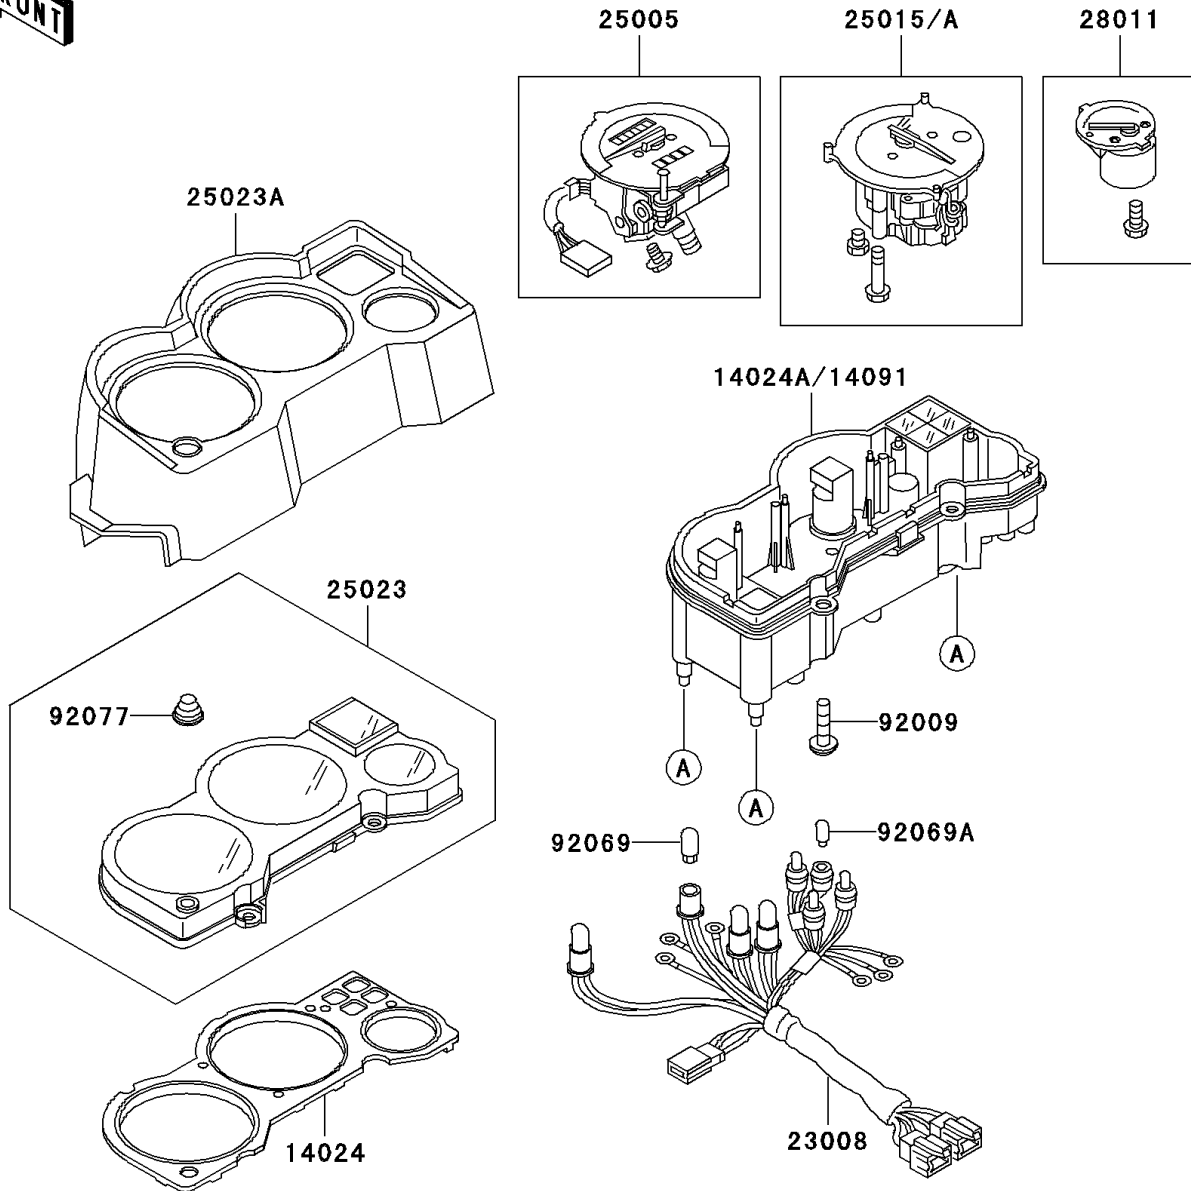

2005 Ninja® 250R PARTS DIAGRAM

Meter(s)

F2530

-   92075
-  25009
-  92015

2005 Ninja® 250R PARTS LIST

Meter(s)

ITEM NAME	PART NUMBER	QUANTITY
COVER,METER (Ref # 14024)	14024-1463	1
COVER,METER HOUSING (Ref # 14091)	14091-0127	1
SOCKET-ASSY,METER (Ref # 23008)	23008-1367	1
SPEEDOMETER,MPH (Ref # 25005)	25005-1388	1
WASHER,5.2X16X1.2 (Ref # 25009)	25009-004	1
TACHOMETER,X1000R/MIN (Ref # 25015)	25015-0001	1
COVER-METER CASE,UPP (Ref # 25023)	25023-1158	1
COVER-METER CASE (Ref # 25023A)	25023-1159	1
METER,TEMP (Ref # 28011)	28011-1100	1
SCREW,TAPPING,4X16 (Ref # 92009)	92009-1163	1
NUT,FLANGED,5MM (Ref # 92015)	92015-1259	1
BULB,12V 3.4W,T10 (Ref # 92069)	92069-1007	1
BULB,12V 3W,T6.5 (Ref # 92069A)	92069-1068	1
DAMPER,METER BRACKET (Ref # 92075)	92075-1385	1
BOOT,TRIP RESET KNOB (Ref # 92077)	92077-1061	1