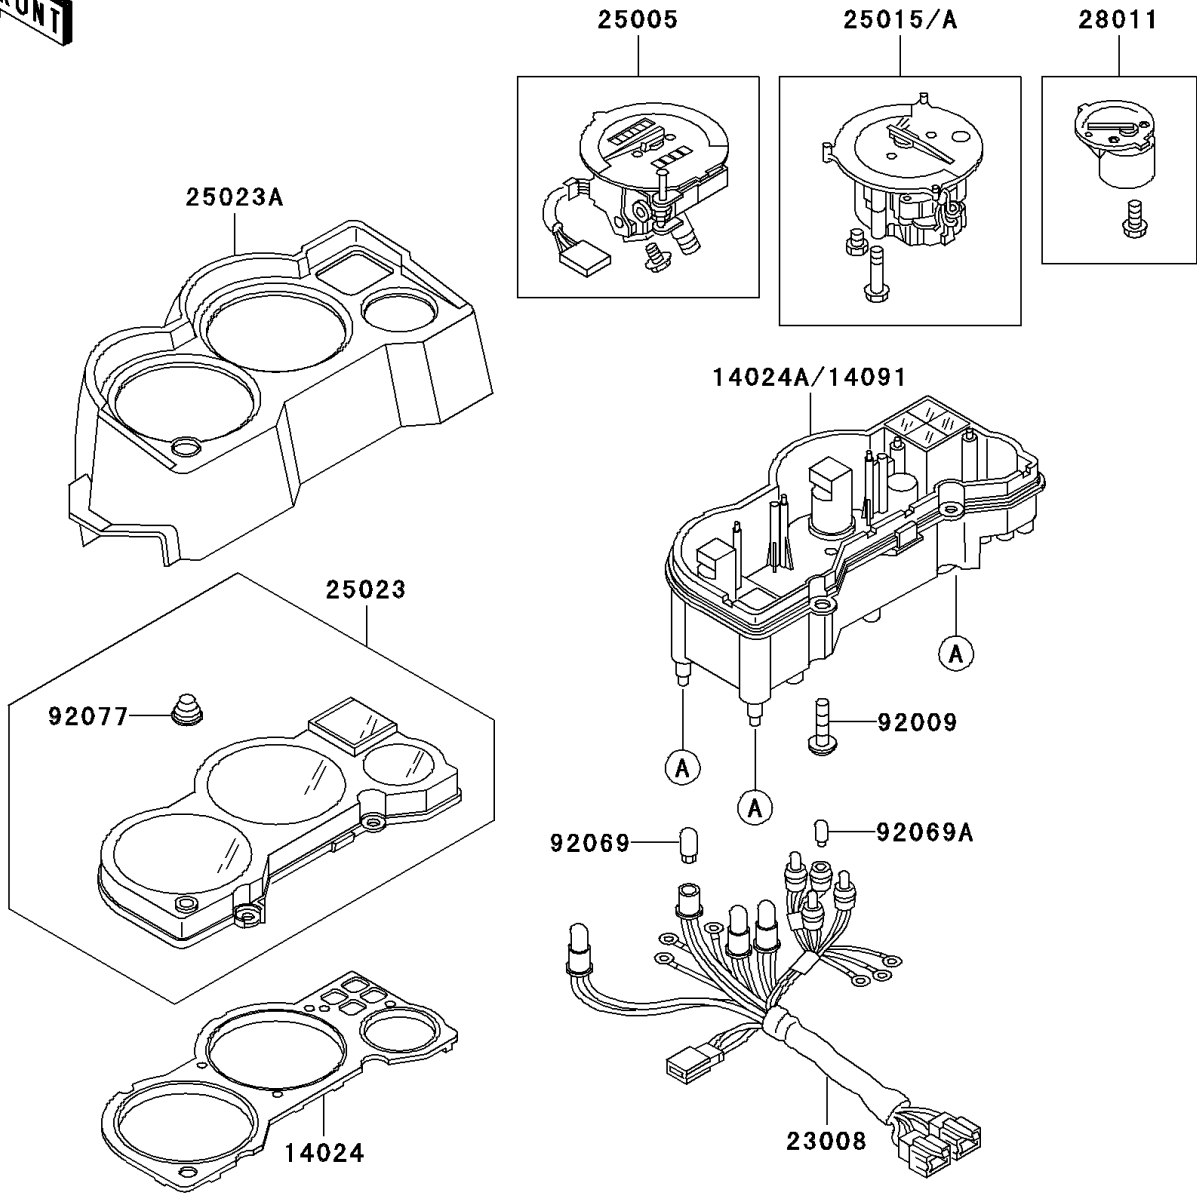

2001 Ninja® 250R PARTS DIAGRAM

Meter(s)

F2530

- (A)
- 92075
- 25009
- 92015

2001 Ninja® 250R PARTS LIST

Meter(s)

ITEM NAME	PART NUMBER	QUANTITY
COVER,METER (Ref # 14024)	14024-1463	1
COVER,METER HOUSING (Ref # 14024A)	14024-1664	1
SOCKET-ASSY,METER (Ref # 23008)	23008-1367	1
SPEEDOMETER,MPH (Ref # 25005)	25005-1388	1
WASHER,5.2X16X1.2 (Ref # 25009)	25009-004	3
TACHOMETER,X1000R/MIN (Ref # 25015A)	25015-1275	1
COVER-METER CASE,UPP (Ref # 25023)	25023-1158	1
COVER-METER CASE (Ref # 25023A)	25023-1159	1
METER,TEMP (Ref # 28011)	28011-1100	1
SCREW,TAPPING,4X16 (Ref # 92009)	92009-1163	4
NUT,FLANGED,5MM (Ref # 92015)	92015-1259	3
BULB,12V 3.4W,T10 (Ref # 92069)	92069-1007	3
BULB,12V 3W,T6.5 (Ref # 92069A)	92069-1068	4
DAMPER,METER BRACKET (Ref # 92075)	92075-1385	3
BOOT,TRIP RESET KNOB (Ref # 92077)	92077-1061	1