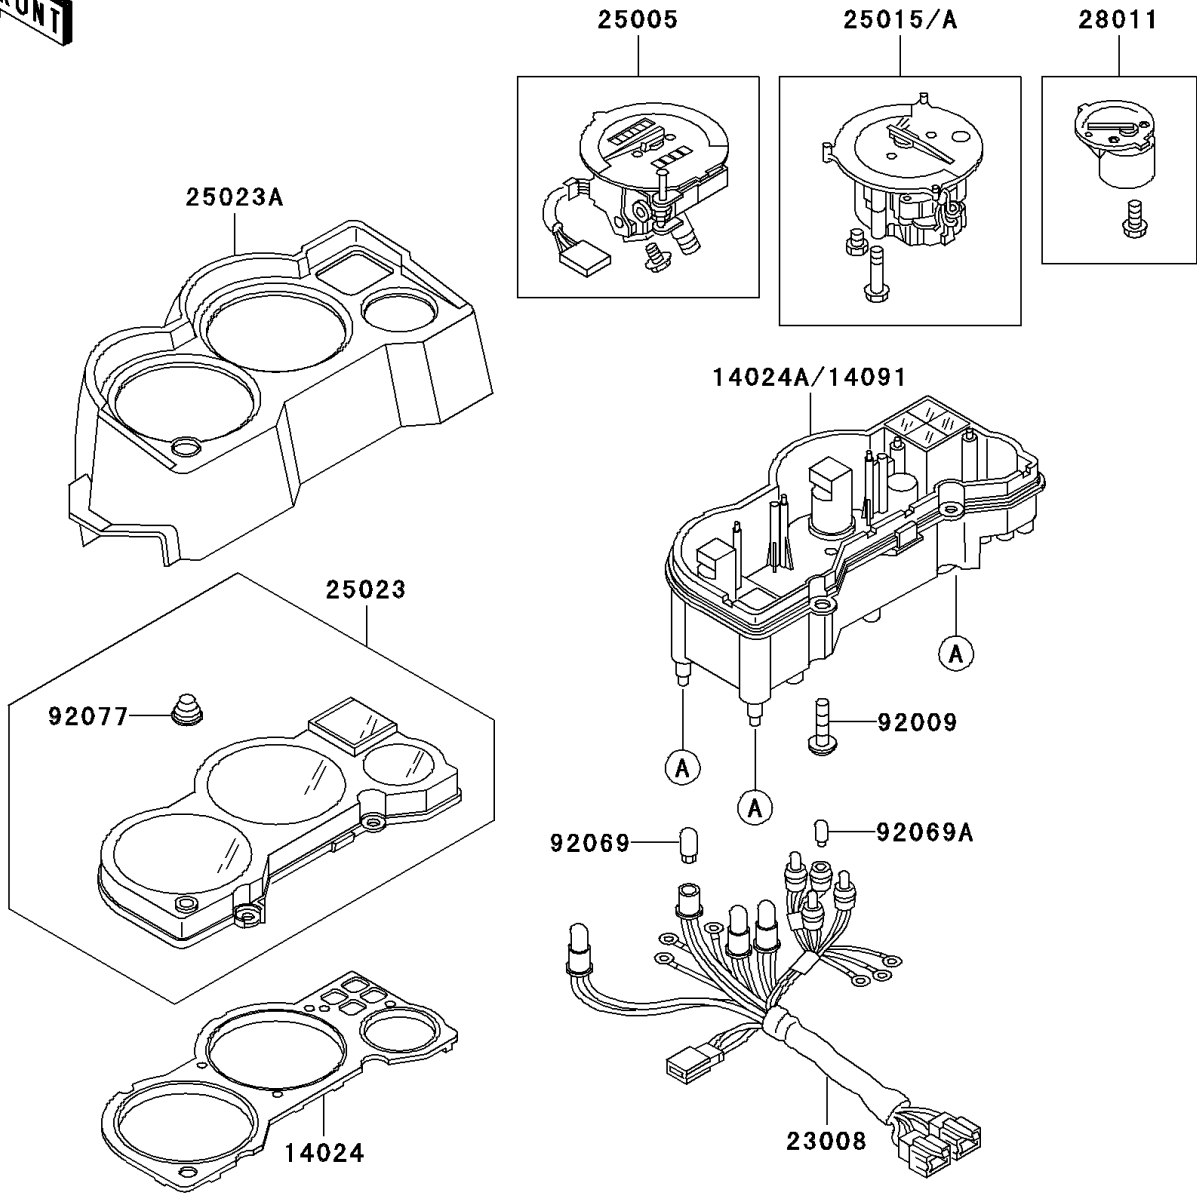

# 2001 Ninja® 250R PARTS DIAGRAM

Meter(s)

F2530

- (A)
- 92075
- 25009
- 92015

## 2001 Ninja® 250R PARTS LIST

Meter(s)

ITEM NAME	PART NUMBER	QUANTITY
COVER,METER (Ref # 14024)	14024-1463	1
COVER,METER HOUSING (Ref # 14024A)	14024-1664	1
SOCKET-ASSY,METER (Ref # 23008)	23008-1367	1
SPEEDOMETER,MPH (Ref # 25005)	25005-1388	1
WASHER,5.2X16X1.2 (Ref # 25009)	25009-004	3
TACHOMETER,X1000R/MIN (Ref # 25015A)	25015-1275	1
COVER-METER CASE,UPP (Ref # 25023)	25023-1158	1
COVER-METER CASE (Ref # 25023A)	25023-1159	1
METER,TEMP (Ref # 28011)	28011-1100	1
SCREW,TAPPING,4X16 (Ref # 92009)	92009-1163	4
NUT,FLANGED,5MM (Ref # 92015)	92015-1259	3
BULB,12V 3.4W,T10 (Ref # 92069)	92069-1007	3
BULB,12V 3W,T6.5 (Ref # 92069A)	92069-1068	4
DAMPER,METER BRACKET (Ref # 92075)	92075-1385	3
BOOT,TRIP RESET KNOB (Ref # 92077)	92077-1061	1