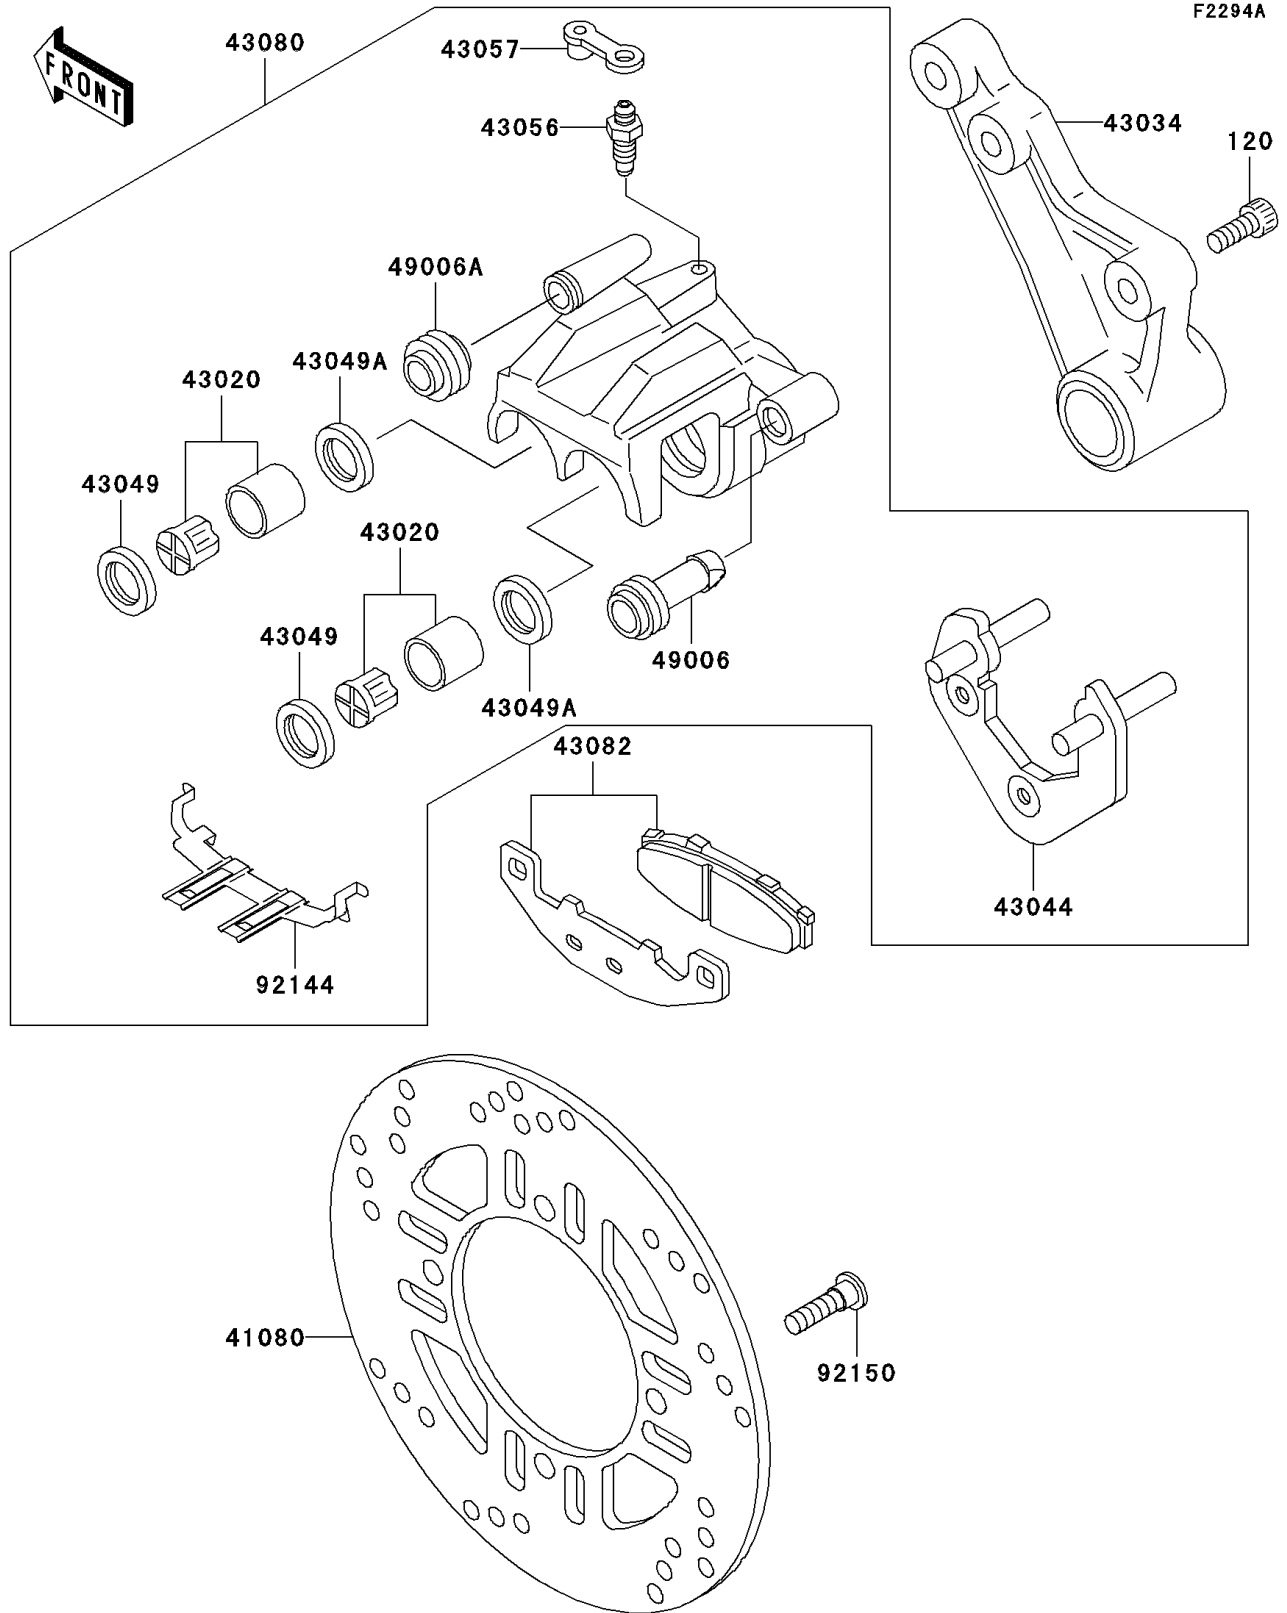

2005 Ninja® 250R PARTS DIAGRAM

Rear Brake(F18/F19)

2005 Ninja® 250R PARTS LIST

Rear Brake(F18/F19)

ITEM NAME	PART NUMBER	QUANTITY
BOLT-SOCKET,8X20 (Ref # 120)	120S0820	1
DISC,RR,SILVER (Ref # 41080)	41080-0031-CM	1
PISTON-COMP-BRAKE (Ref # 43020)	43020-1074	1
HOLDER-BRAKE,REAR CALIPER (Ref # 43034)	43034-1081	1
HOLDER-COMP-CALIPER (Ref # 43044)	43044-1072	1
PACKING,PISTON (Ref # 43049)	43049-1059	1
PACKING,PISTON SEAL (Ref # 43049A)	43049-1090	1
BREATHER-BRAKE (Ref # 43056)	43056-1054	1
CAP-BREATHER (Ref # 43057)	43057-003	1
CALIPER-SUB-ASSY,RR,BLACK (Ref # 43080)	43080-5103-DJ	1
PAD-ASSY-BRAKE (Ref # 43082)	43082-1145	1
BOOT,CALIPER (Ref # 49006)	49006-1054	1
BOOT,CALIPER (Ref # 49006A)	49006-1055	1
SPRING,PAD (Ref # 92144)	92144-1152	1
BOLT,SOCKET,8X30 (Ref # 92150)	92150-1771	1