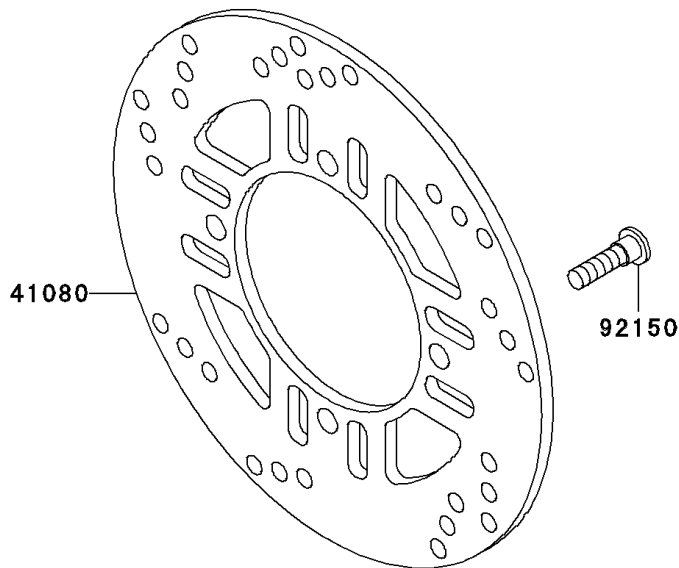

2001 Ninja[®] 250R PARTS DIAGRAM

Rear Brake(F15-F17)

2001 Ninja® 250R PARTS LIST

Rear Brake(F15-F17)

ITEM NAME	PART NUMBER	QUANTITY
BOLT-SOCKET,8X20 (Ref # 120)	120S0820	2
DISC,RR (Ref # 41080)	41080-1194	1
PISTON-COMP-BRAKE (Ref # 43020)	43020-1074	2
HOLDER-BRAKE,REAR CALIPER (Ref # 43034)	43034-1081	1
CALIPER-ASSY,RR,BLACK (Ref # 43041)	43041-1924-DJ	1
HOLDER-COMP-CALIPER (Ref # 43044)	43044-1072	1
PACKING,PISTON (Ref # 43049)	43049-1059	2
PACKING,PISTON SEAL (Ref # 43049A)	43049-1090	2
BREATHER-BRAKE (Ref # 43056)	43056-1054	1
CAP-BREATHER (Ref # 43057)	43057-003	1
PAD-ASSY-BRAKE (Ref # 43082)	43082-1145	1
BOOT,CALIPER (Ref # 49006)	49006-1054	1
BOOT,CALIPER (Ref # 49006A)	49006-1055	1
SPRING,PAD (Ref # 92144)	92144-1152	1
BOLT,SOCKET,8X30 (Ref # 92150)	92150-1771	4