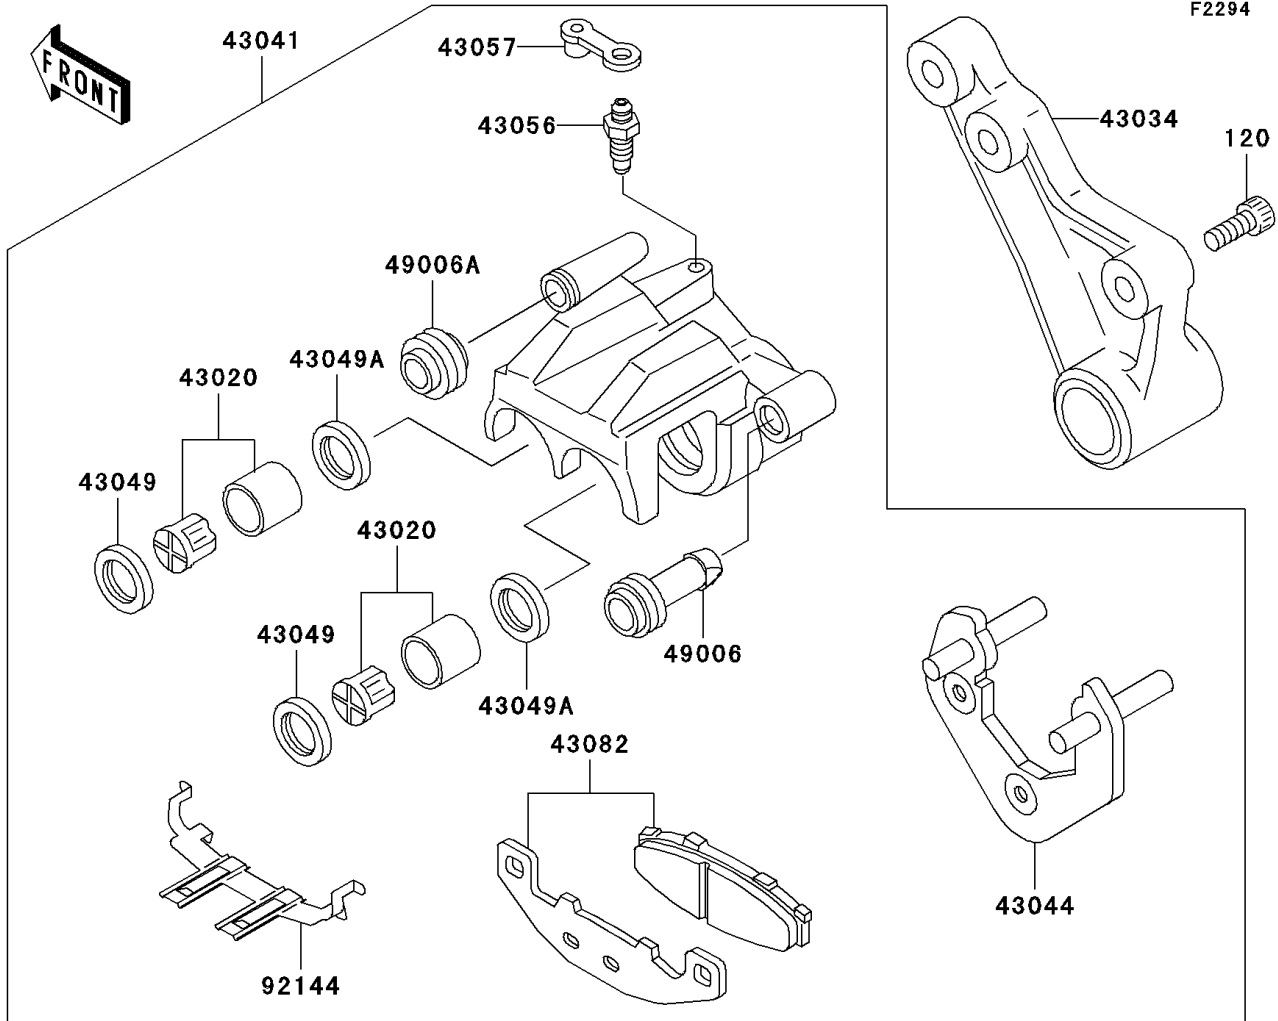

2001 Ninja[®] 250R PARTS DIAGRAM

Rear Brake(F15-F17)

2001 Ninja® 250R PARTS LIST

Rear Brake(F15-F17)

ITEM NAME	PART NUMBER	QUANTITY
BOLT-SOCKET,8X20 (Ref # 120)	120S0820	2
DISC,RR (Ref # 41080)	41080-1194	1
PISTON-COMP-BRAKE (Ref # 43020)	43020-1074	2
HOLDER-BRAKE,REAR CALIPER (Ref # 43034)	43034-1081	1
CALIPER-ASSY,RR,BLACK (Ref # 43041)	43041-1924-DJ	1
HOLDER-COMP-CALIPER (Ref # 43044)	43044-1072	1
PACKING,PISTON (Ref # 43049)	43049-1059	2
PACKING,PISTON SEAL (Ref # 43049A)	43049-1090	2
BREATHER-BRAKE (Ref # 43056)	43056-1054	1
CAP-BREATHER (Ref # 43057)	43057-003	1
PAD-ASSY-BRAKE (Ref # 43082)	43082-1145	1
BOOT,CALIPER (Ref # 49006)	49006-1054	1
BOOT,CALIPER (Ref # 49006A)	49006-1055	1
SPRING,PAD (Ref # 92144)	92144-1152	1
BOLT,SOCKET,8X30 (Ref # 92150)	92150-1771	4