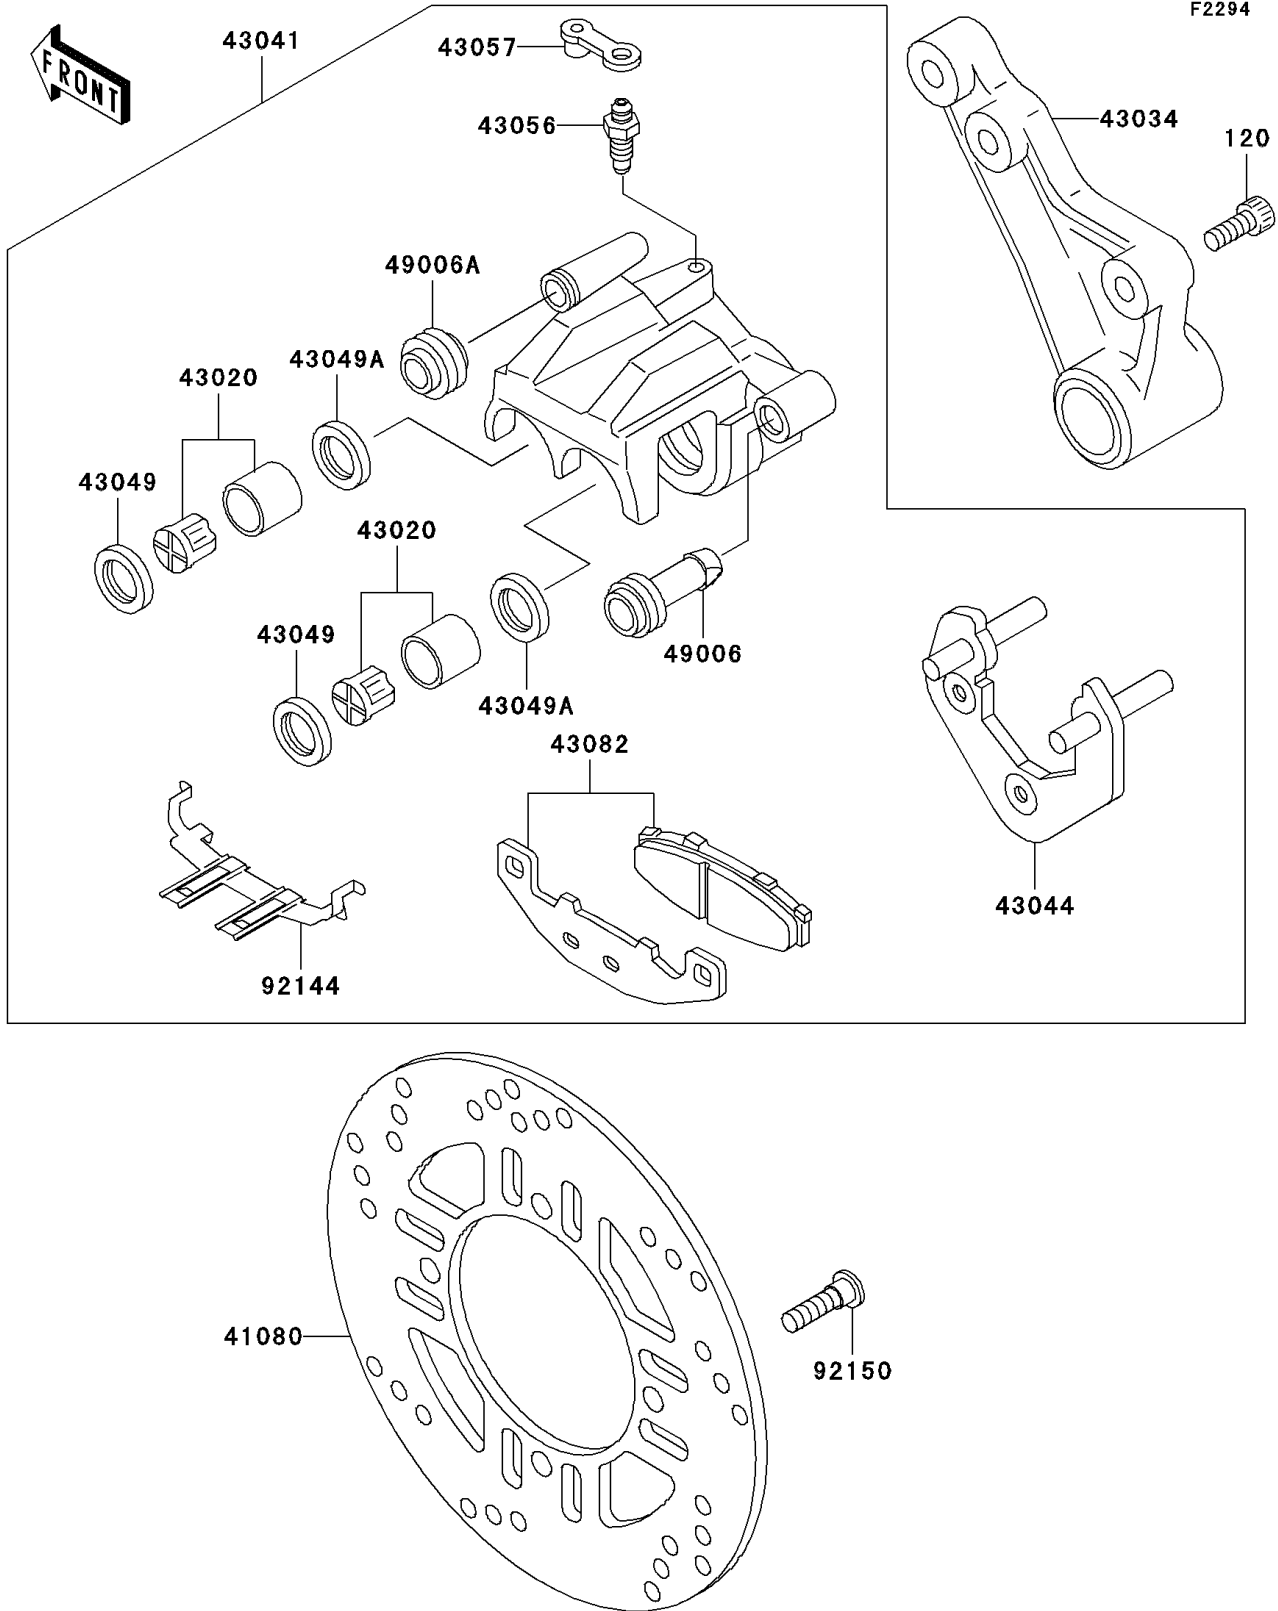

2001 Ninja® 250R PARTS DIAGRAM

Rear Brake(F15-F17)

2001 Ninja® 250R PARTS LIST

Rear Brake(F15-F17)

ITEM NAME	PART NUMBER	QUANTITY
BOLT-SOCKET,8X20 (Ref # 120)	120S0820	2
DISC,RR (Ref # 41080)	41080-1194	1
PISTON-COMP-BRAKE (Ref # 43020)	43020-1074	2
HOLDER-BRAKE,REAR CALIPER (Ref # 43034)	43034-1081	1
CALIPER-ASSY,RR,BLACK (Ref # 43041)	43041-1924-DJ	1
HOLDER-COMP-CALIPER (Ref # 43044)	43044-1072	1
PACKING,PISTON (Ref # 43049)	43049-1059	2
PACKING,PISTON SEAL (Ref # 43049A)	43049-1090	2
BREATHER-BRAKE (Ref # 43056)	43056-1054	1
CAP-BREATHER (Ref # 43057)	43057-003	1
PAD-ASSY-BRAKE (Ref # 43082)	43082-1145	1
BOOT,CALIPER (Ref # 49006)	49006-1054	1
BOOT,CALIPER (Ref # 49006A)	49006-1055	1
SPRING,PAD (Ref # 92144)	92144-1152	1
BOLT,SOCKET,8X30 (Ref # 92150)	92150-1771	4