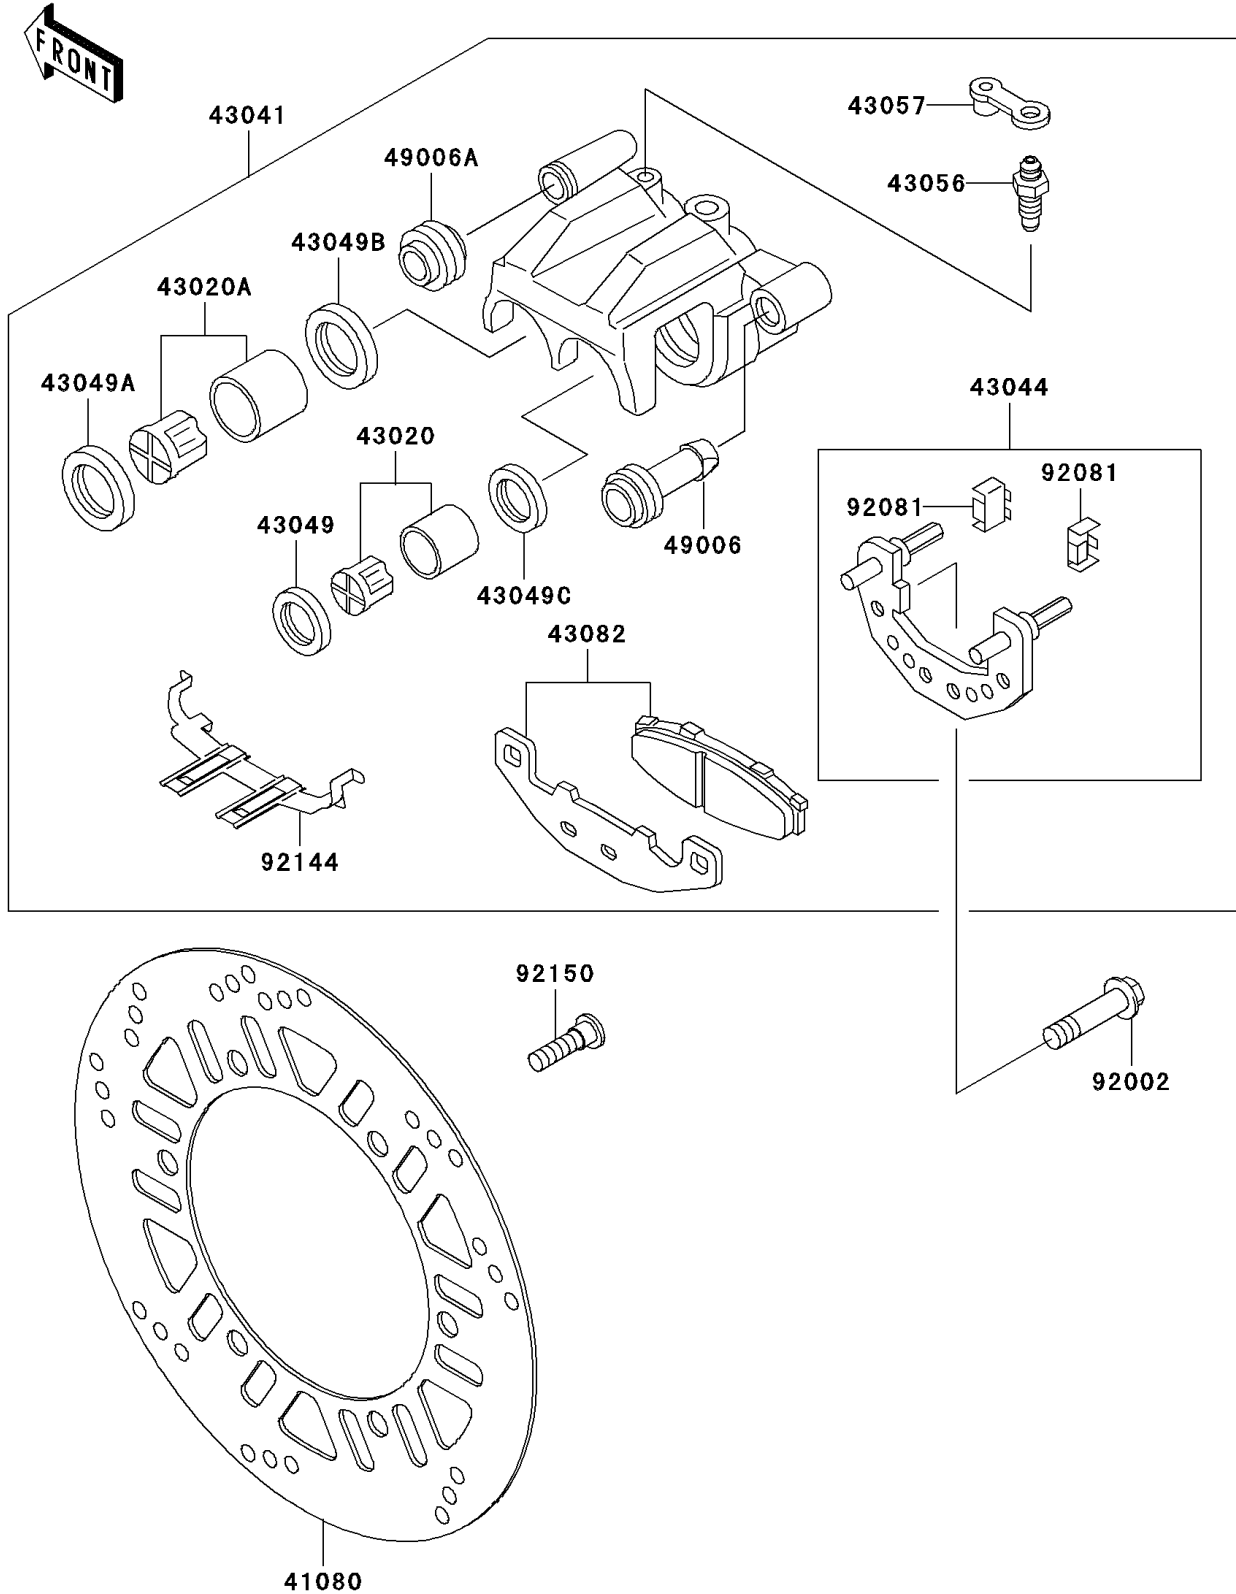

2001 Ninja® 250R PARTS DIAGRAM

Front Brake(F15-F17)

F2292

2001 Ninja® 250R PARTS LIST

Front Brake(F15-F17)

ITEM NAME	PART NUMBER	QUANTITY
DISC,FR (Ref # 41080)	41080-1193	1
PISTON-COMP-BRAKE (Ref # 43020)	43020-1068	1
PISTON-COMP-BRAKE (Ref # 43020A)	43020-1069	1
CALIPER-ASSY,FR,RH,BLACK (Ref # 43041)	43041-1939-DJ	1
HOLDER-COMP-CALIPER (Ref # 43044)	43044-1067	1
PACKING,PISTON (Ref # 43049)	43049-1055	1
PACKING,PISTON (Ref # 43049A)	43049-1057	1
PACKING,PISTON SEAL (Ref # 43049B)	43049-1095	1
PACKING,PISTON SEAL (Ref # 43049C)	43049-1096	1
BREATHER-BRAKE (Ref # 43056)	43056-1054	1
CAP-BREATHER (Ref # 43057)	43057-003	1
PAD-ASSY-BRAKE (Ref # 43082)	43082-1068	1
BOOT,CALIPER (Ref # 49006)	49006-1094	1
BOOT,CALIPER (Ref # 49006A)	49006-1095	1
BOLT,FLANGED,10X41 (Ref # 92002)	92002-1484	2
SPRING,PAD STOPPER (Ref # 92081)	92081-1661	2
SPRING,PAD (Ref # 92144)	92144-1070	1
BOLT,SOCKET,8X30 (Ref # 92150)	92150-1771	6