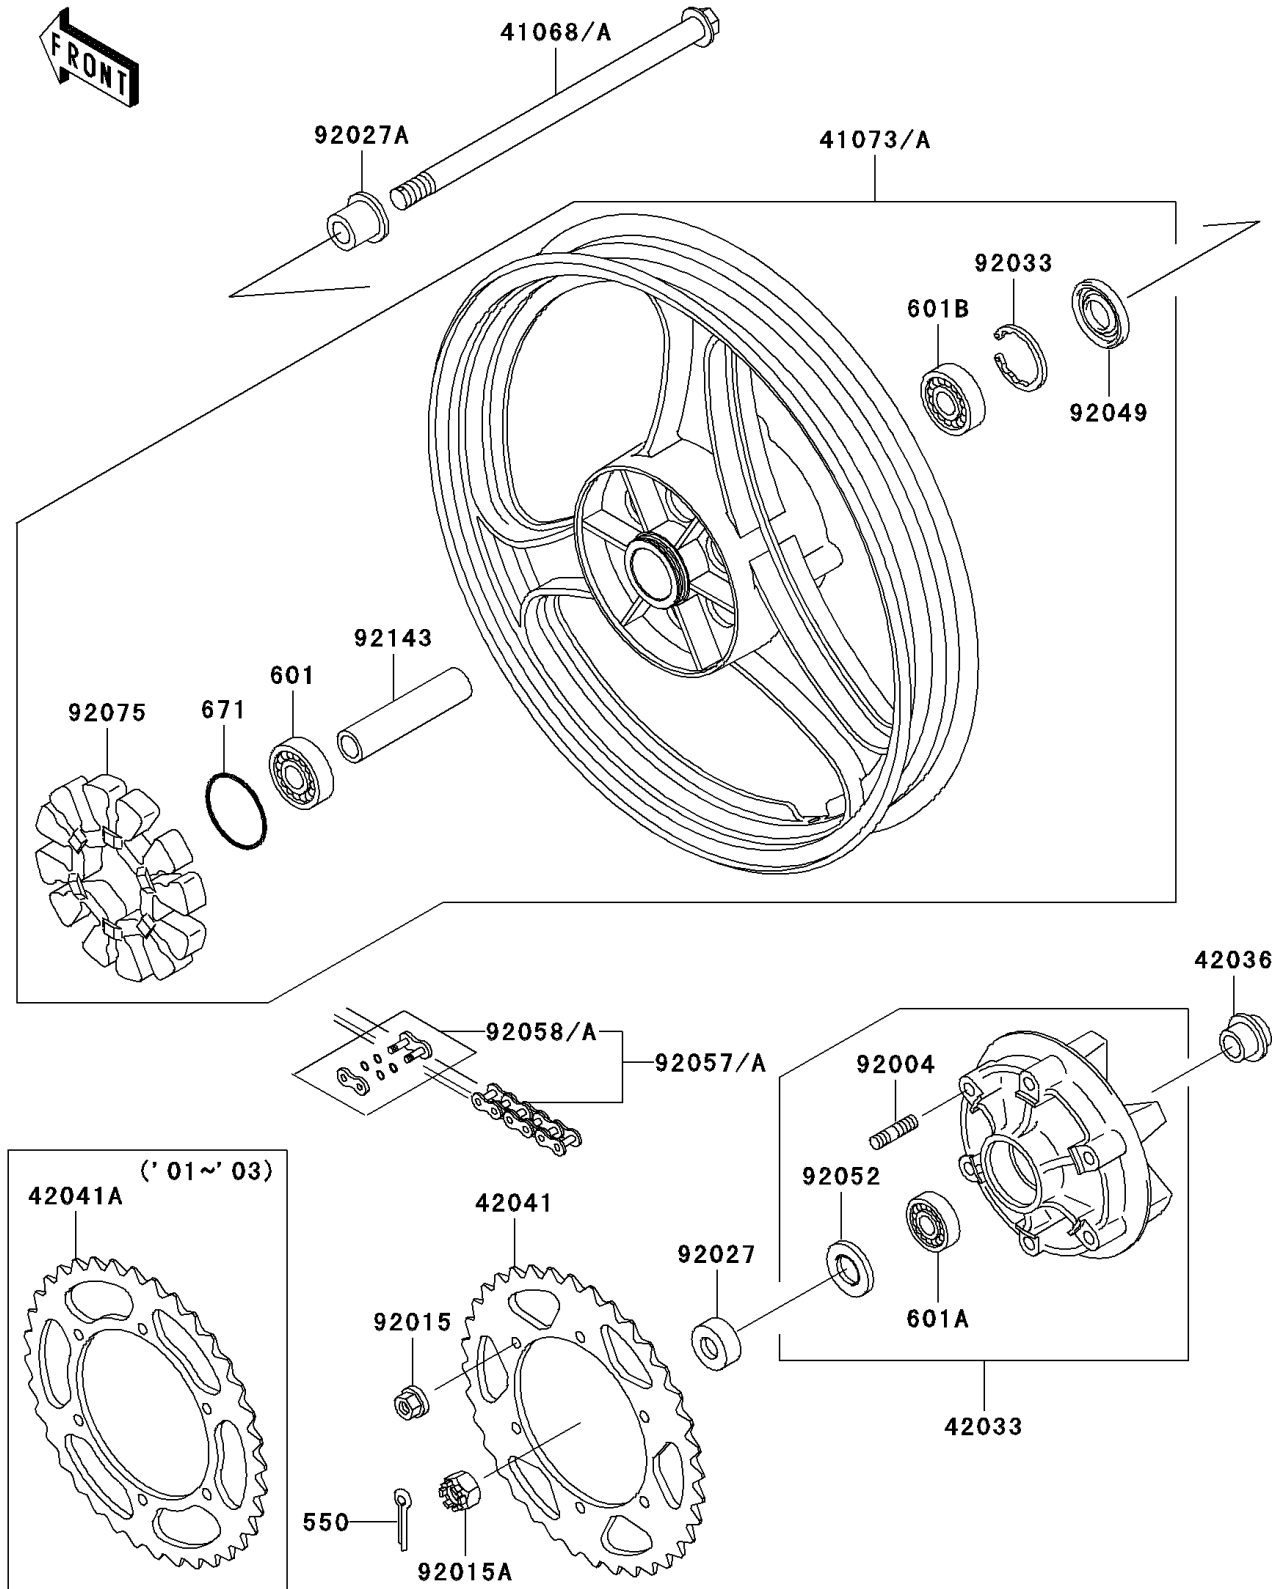

2005 Ninja® 250R PARTS DIAGRAM

Rear Wheel/Chain

F2240

2005 Ninja® 250R PARTS LIST

Rear Wheel/Chain

ITEM NAME	PART NUMBER	QUANTITY
PIN-COTTER,4.0X35 (Ref # 550)	550D4035	1
BEARING-BALL,#6203UUC3 (Ref # 601)	601B6203UU	1
BEARING-BALL,#6205G (Ref # 601A)	601B6205G	1
BEARING-BALL,#6303UUC3 (Ref # 601B)	601B6303UU	1
O RING (Ref # 671)	671B2550	1
AXLE,RR (Ref # 41068)	41068-0025	1
WHEEL-ASSY,RR,BLACK (Ref # 41073A)	41073-1366-QT	1
COUPLING-ASSY,RR HUB (Ref # 42033)	42033-1217	1
SLEEVE,RR HUB,L=30 (Ref # 42036)	42036-1055	1
SPROCKET-HUB,45T (Ref # 42041)	42041-0011	1
STUD,10X19 (Ref # 92004)	92004-1275	1
NUT,FLANGED,10MM (Ref # 92015)	92015-1335	1
NUT,CASTLE,16MM (Ref # 92015A)	92015-1947	1
COLLAR,RR HUB (Ref # 92027)	92027-1784	1
COLLAR,RR HUB (Ref # 92027A)	92027-1785	1
RING-SNAP,47MM (Ref # 92033)	92033-1042	1
SEAL-OIL,BJN28475 (Ref # 92049)	92049-1056	1
SEAL-OIL,TWC35527 (Ref # 92052)	92052-006	1
CHAIN,DRIVE,EK520SR-O2X106L (Ref # 92057A)	92057-0019	1
JOINT-CHAIN,DRIVE (Ref # 92058A)	92058-1102	1
DAMPER,RR HUB SHOCK (Ref # 92075)	92075-1436	1
COLLAR,17.2X25X97 (Ref # 92143)	92143-1119	1