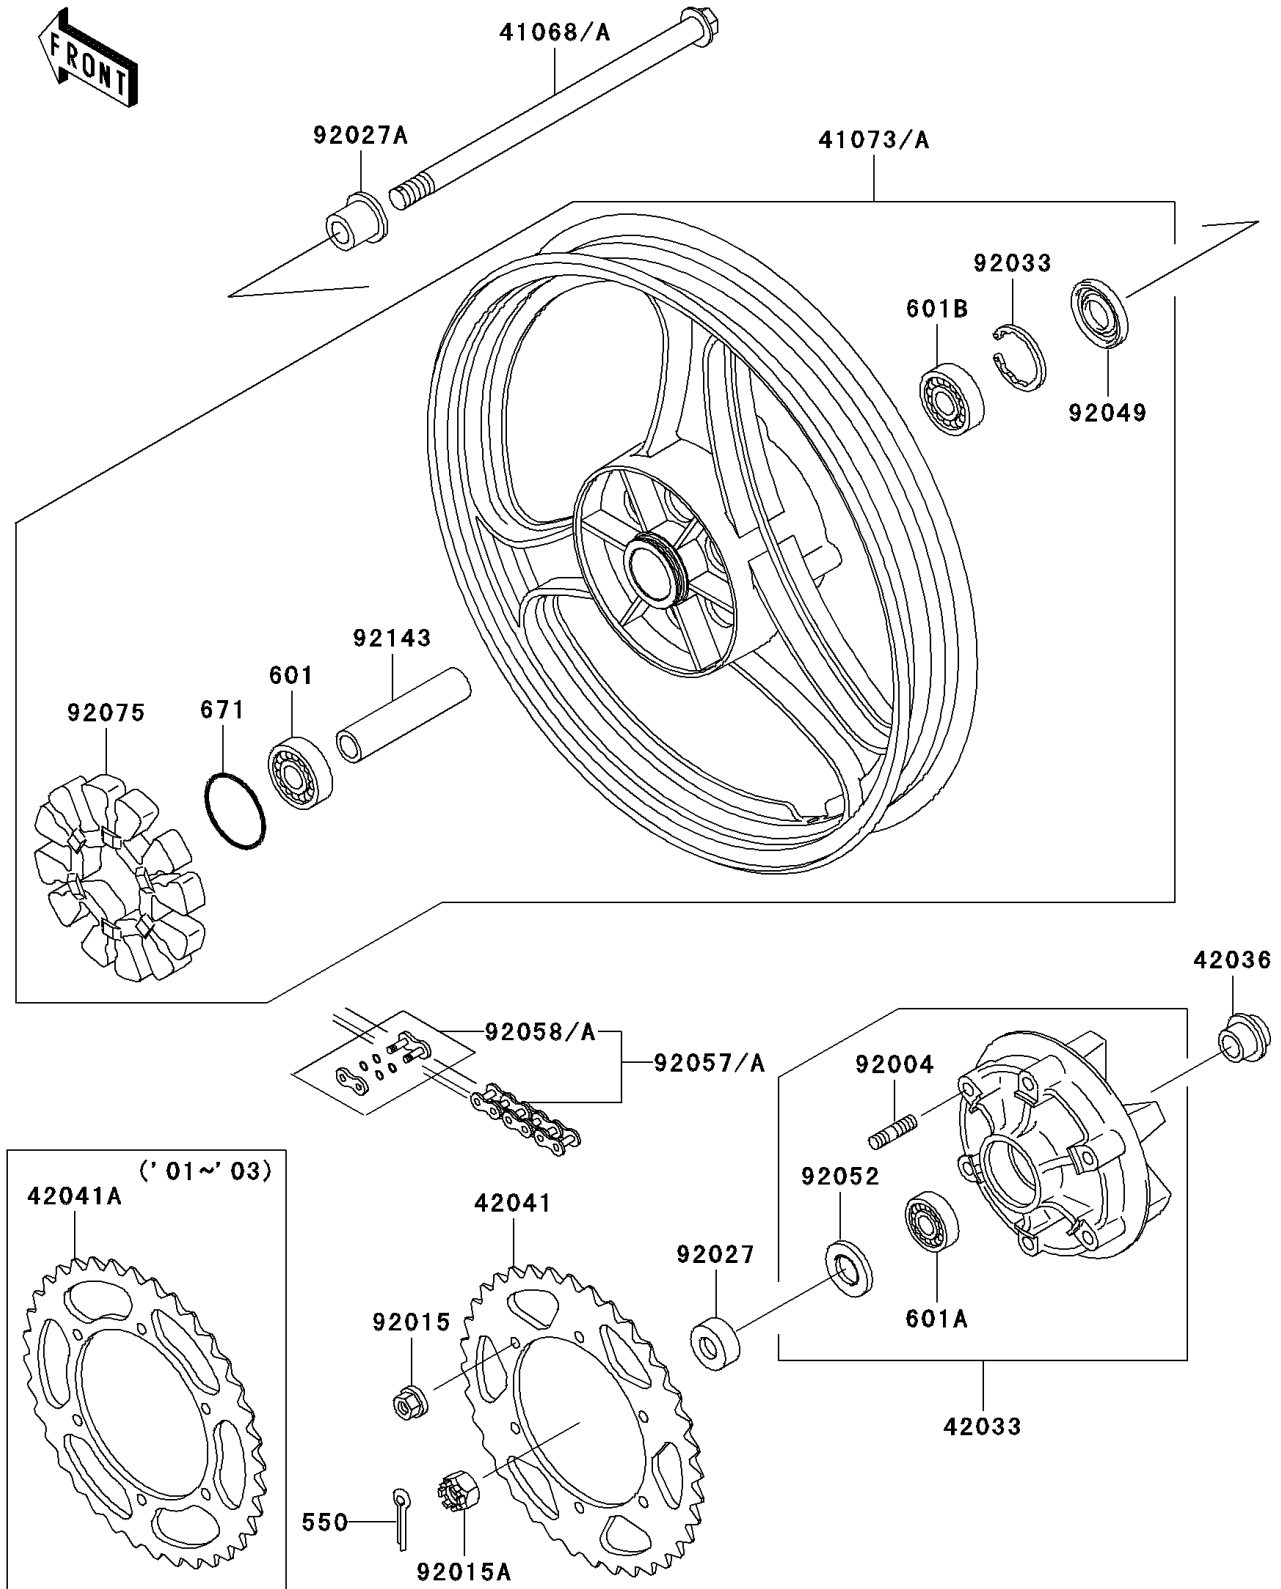

## 2003 Ninja® 250R PARTS DIAGRAM

Rear Wheel/Chain

F2240

## 2003 Ninja® 250R PARTS LIST

Rear Wheel/Chain

ITEM NAME	PART NUMBER	QUANTITY
PIN-COTTER,4.0X35 (Ref # 550)	550D4035	1
BEARING-BALL,#6203UUC3 (Ref # 601)	601B6203UU	1
BEARING-BALL,#6205G (Ref # 601A)	601B6205G	1
BEARING-BALL,#6303UUC3 (Ref # 601B)	601B6303UU	1
O RING (Ref # 671)	671B2550	1
AXLE,RR (Ref # 41068A)	41068-1221	1
WHEEL-ASSY,RR,P.C.GRAY (Ref # 41073)	41073-1366-DH	1
COUPLING-ASSY,RR HUB (Ref # 42033)	42033-1217	1
SLEEVE,RR HUB,L=30 (Ref # 42036)	42036-1055	1
SPROCKET-HUB,45T (Ref # 42041A)	42041-1277	1
STUD,10X19 (Ref # 92004)	92004-1275	1
NUT,FLANGED,10MM (Ref # 92015)	92015-1335	1
NUT,CASTLE,16MM (Ref # 92015A)	92015-1947	1
COLLAR,RR HUB (Ref # 92027)	92027-1784	1
COLLAR,RR HUB (Ref # 92027A)	92027-1785	1
RING-SNAP,47MM (Ref # 92033)	92033-1042	1
SEAL-OIL,BJN28475 (Ref # 92049)	92049-1056	1
SEAL-OIL,TWC35527 (Ref # 92052)	92052-006	1
CHAIN,DRIVE,EK520LV-OX106L (Ref # 92057)	92057-0011	1
JOINT-CHAIN,DRIVE (Ref # 92058)	92058-1100	1
DAMPER,RR HUB SHOCK (Ref # 92075)	92075-1436	1
COLLAR,17.2X25X97 (Ref # 92143)	92143-1119	1