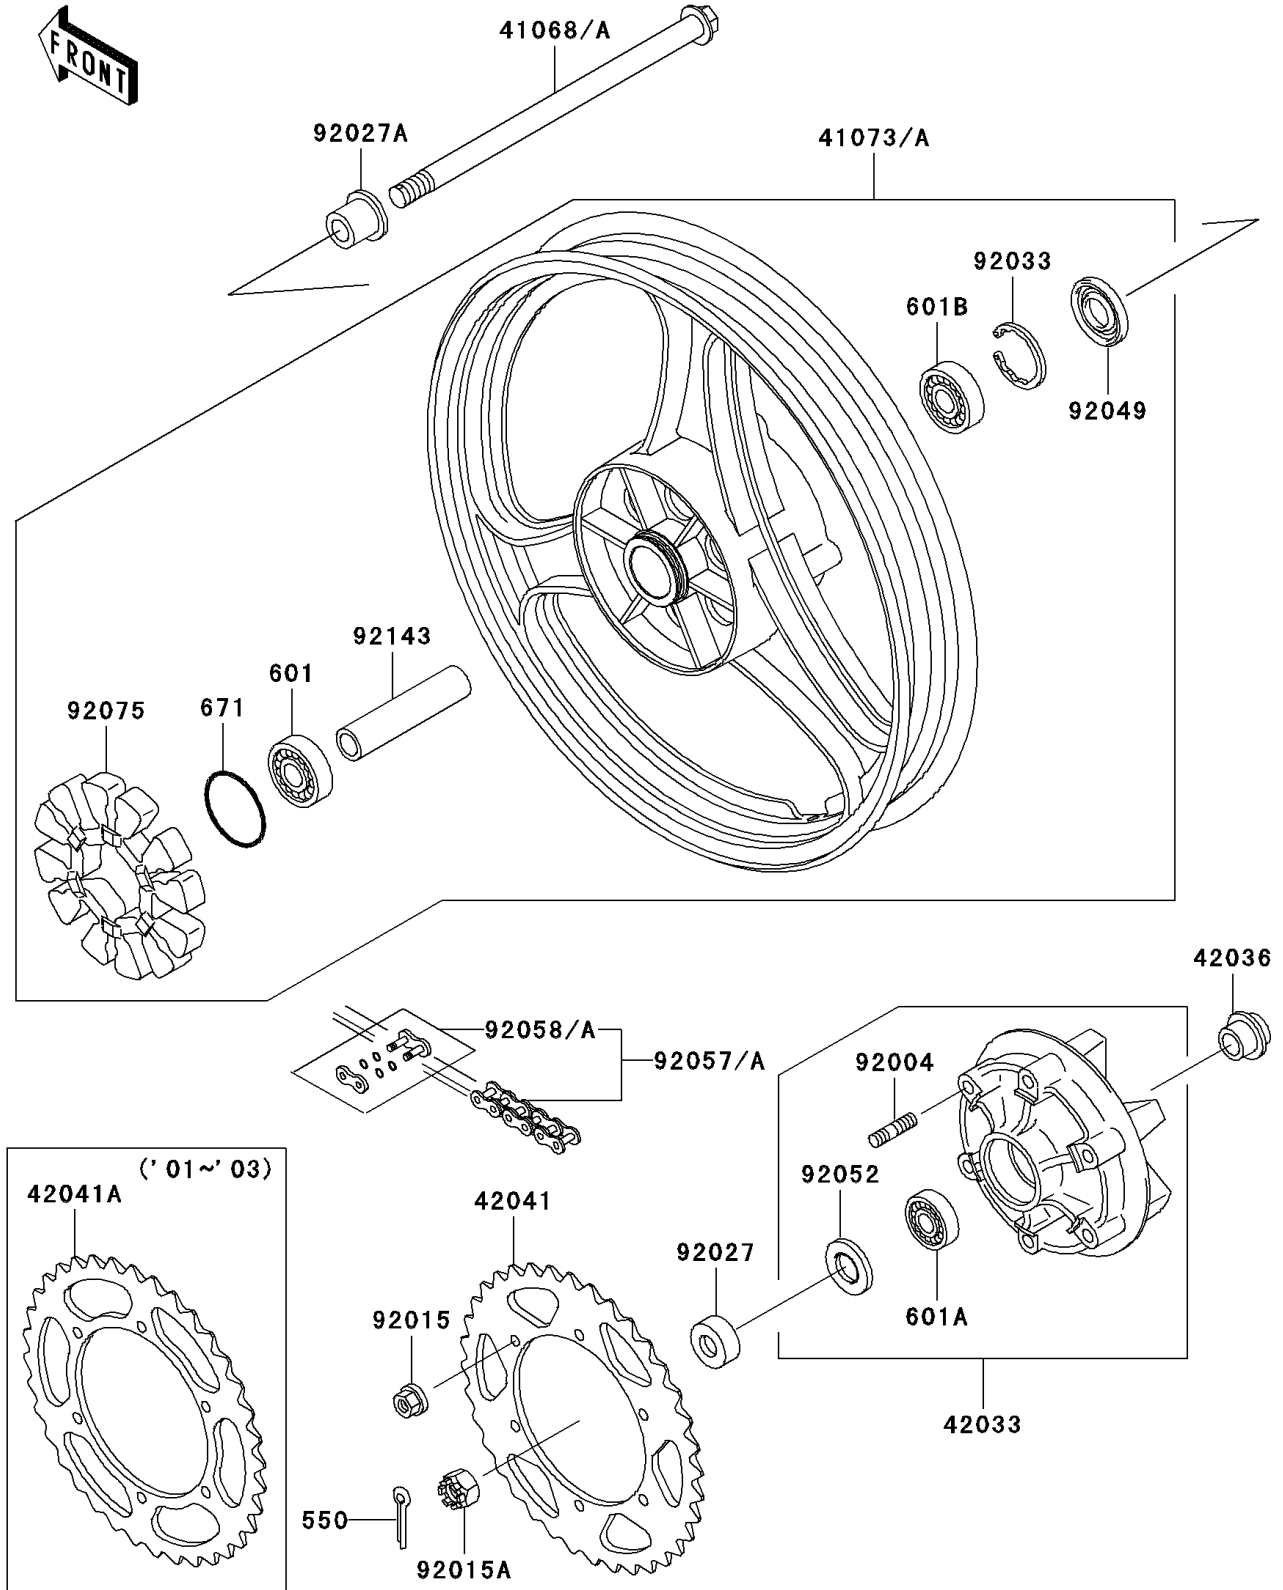

# 2001 Ninja® 250R PARTS DIAGRAM

Rear Wheel/Chain

F2240

## 2001 Ninja® 250R PARTS LIST

### Rear Wheel/Chain

ITEM NAME	PART NUMBER	QUANTITY
PIN-COTTER,4.0X35 (Ref # 550)	550D4035	1
BEARING-BALL,#6203UUC3 (Ref # 601)	601B6203UU	1
BEARING-BALL,#6205G (Ref # 601A)	601B6205G	1
BEARING-BALL,#6303UUC3 (Ref # 601B)	601B6303UU	1
O RING (Ref # 671)	671B2550	1
AXLE,RR (Ref # 41068A)	41068-1221	1
WHEEL-ASSY,RR,P.C.GRAY (Ref # 41073)	41073-1366-DH	1
COUPLING-ASSY,RR HUB (Ref # 42033)	42033-1217	1
SLEEVE,RR HUB,L=30 (Ref # 42036)	42036-1055	1
SPROCKET-HUB,45T (Ref # 42041A)	42041-1277	1
STUD,10X19 (Ref # 92004)	92004-1275	6
NUT,FLANGED,10MM (Ref # 92015)	92015-1335	6
NUT,CASTLE,16MM (Ref # 92015A)	92015-1947	1
COLLAR,RR HUB (Ref # 92027)	92027-1784	1
COLLAR,RR HUB (Ref # 92027A)	92027-1785	1
RING-SNAP,47MM (Ref # 92033)	92033-1042	1
SEAL-OIL,BJN28475 (Ref # 92049)	92049-1056	1
SEAL-OIL,TWC35527 (Ref # 92052)	92052-006	1
CHAIN,DRIVE,EK520LV-OX106L (Ref # 92057)	92057-0011	1
JOINT-CHAIN,DRIVE (Ref # 92058)	92058-1100	1
DAMPER,RR HUB SHOCK (Ref # 92075)	92075-1436	1
COLLAR,17.2X25X97 (Ref # 92143)	92143-1119	1