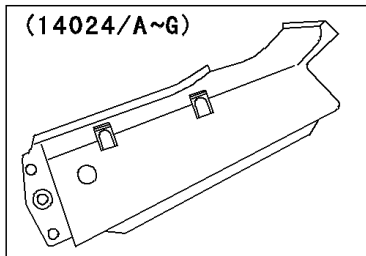

# 2001 Ninja® 250R PARTS DIAGRAM

Fenders

F2170

WOD

(14024)	Red
(14024A)	Blue
(14024B)	Ebony
(14024C)	Blue
(14024D)	Silver
(14024E)	Yellow
(14024F)	Yellow
(14024G)	Green