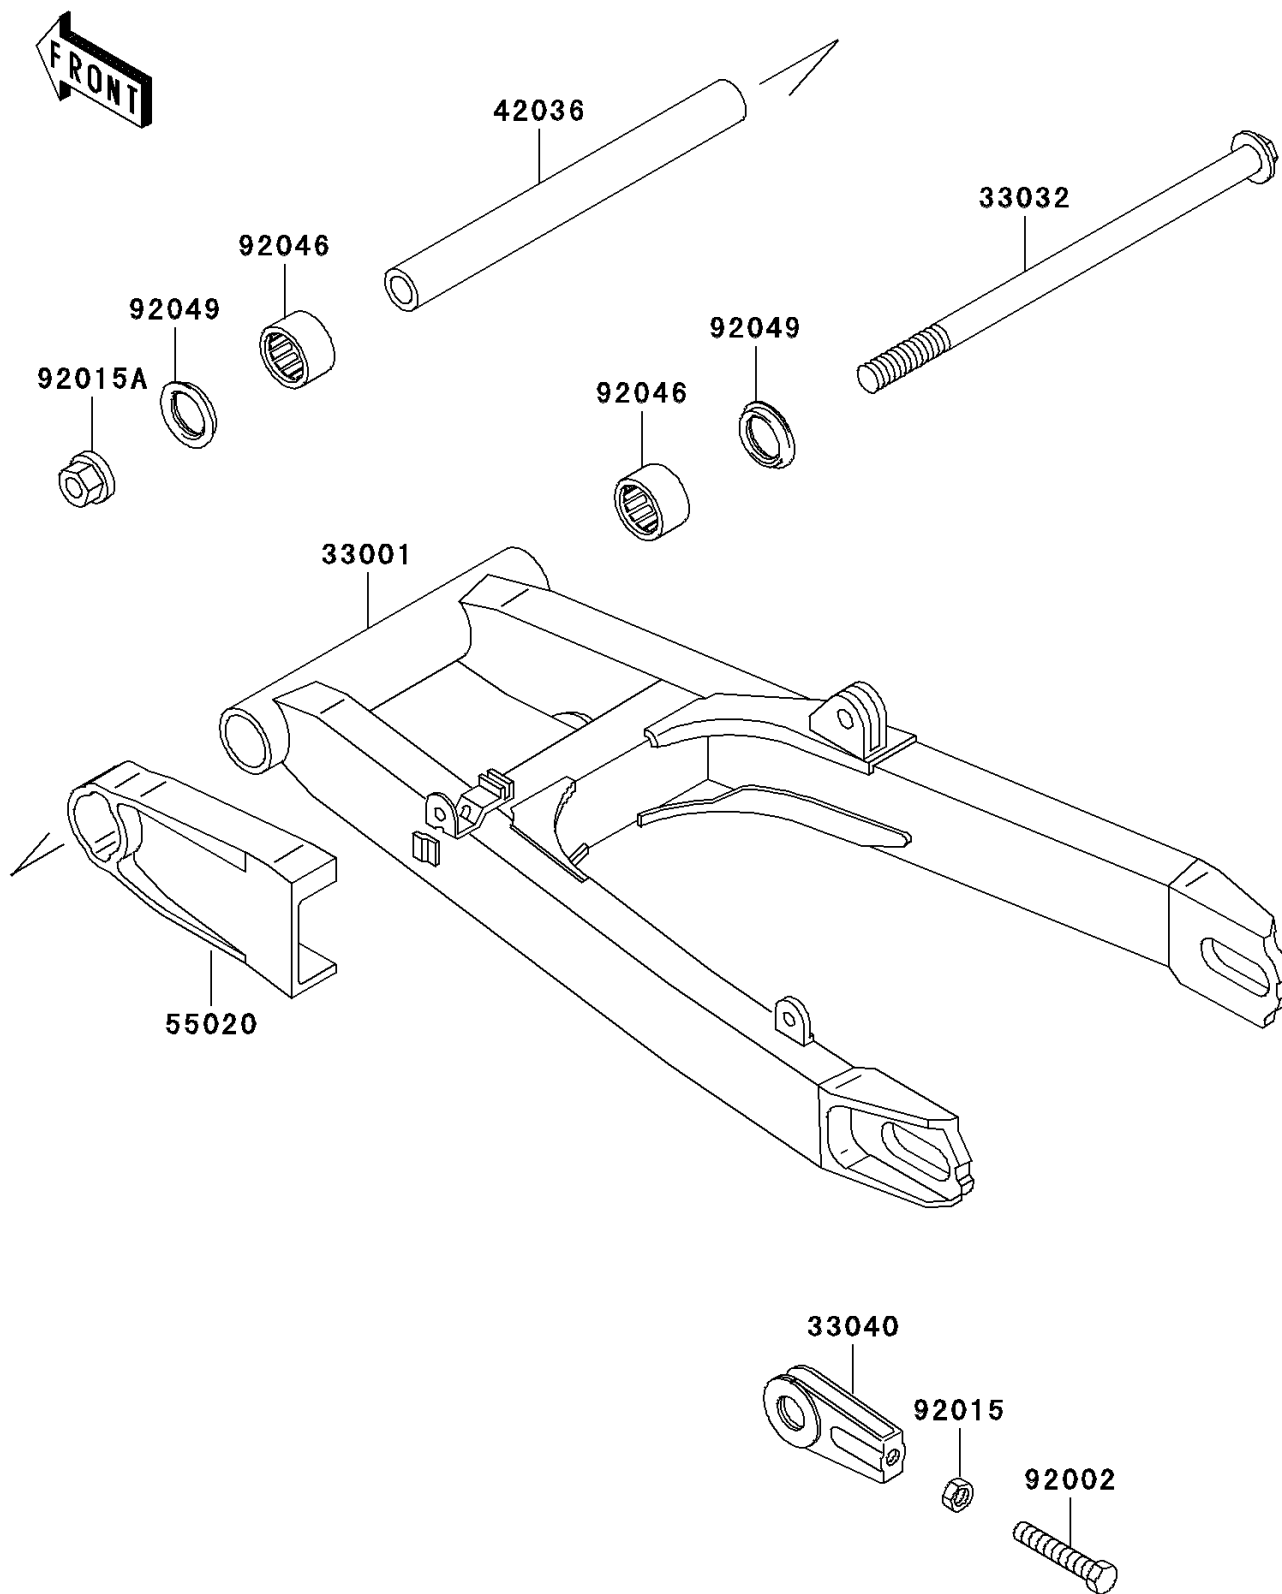

2005 Ninja® 250R PARTS DIAGRAM

Swingarm

F2141

2005 Ninja® 250R PARTS LIST

Swingarm

ITEM NAME	PART NUMBER	QUANTITY
ARM-COMP-SWING,SILVER NO.25 (Ref # 33001)	33001-1301-CE	1
SHAFT-SWING ARM (Ref # 33032)	33032-1134	1
ADJUSTER-CHAIN (Ref # 33040)	33040-043	1
SLEEVE,16.1X22X213 (Ref # 42036)	42036-1218	1
GUARD,CHAIN (Ref # 55020)	55020-1218	1
BOLT,8X55 (Ref # 92002)	92002-1825	1
NUT,8MM (Ref # 92015)	92015-1364	1
NUT,FLANGED,16MM (Ref # 92015A)	92015-1946	1
BEARING-NEEDLE,TA2230Z (Ref # 92046)	92046-1174	1
SEAL-OIL,MHA22X29X5.7F (Ref # 92049)	92049-1289	1