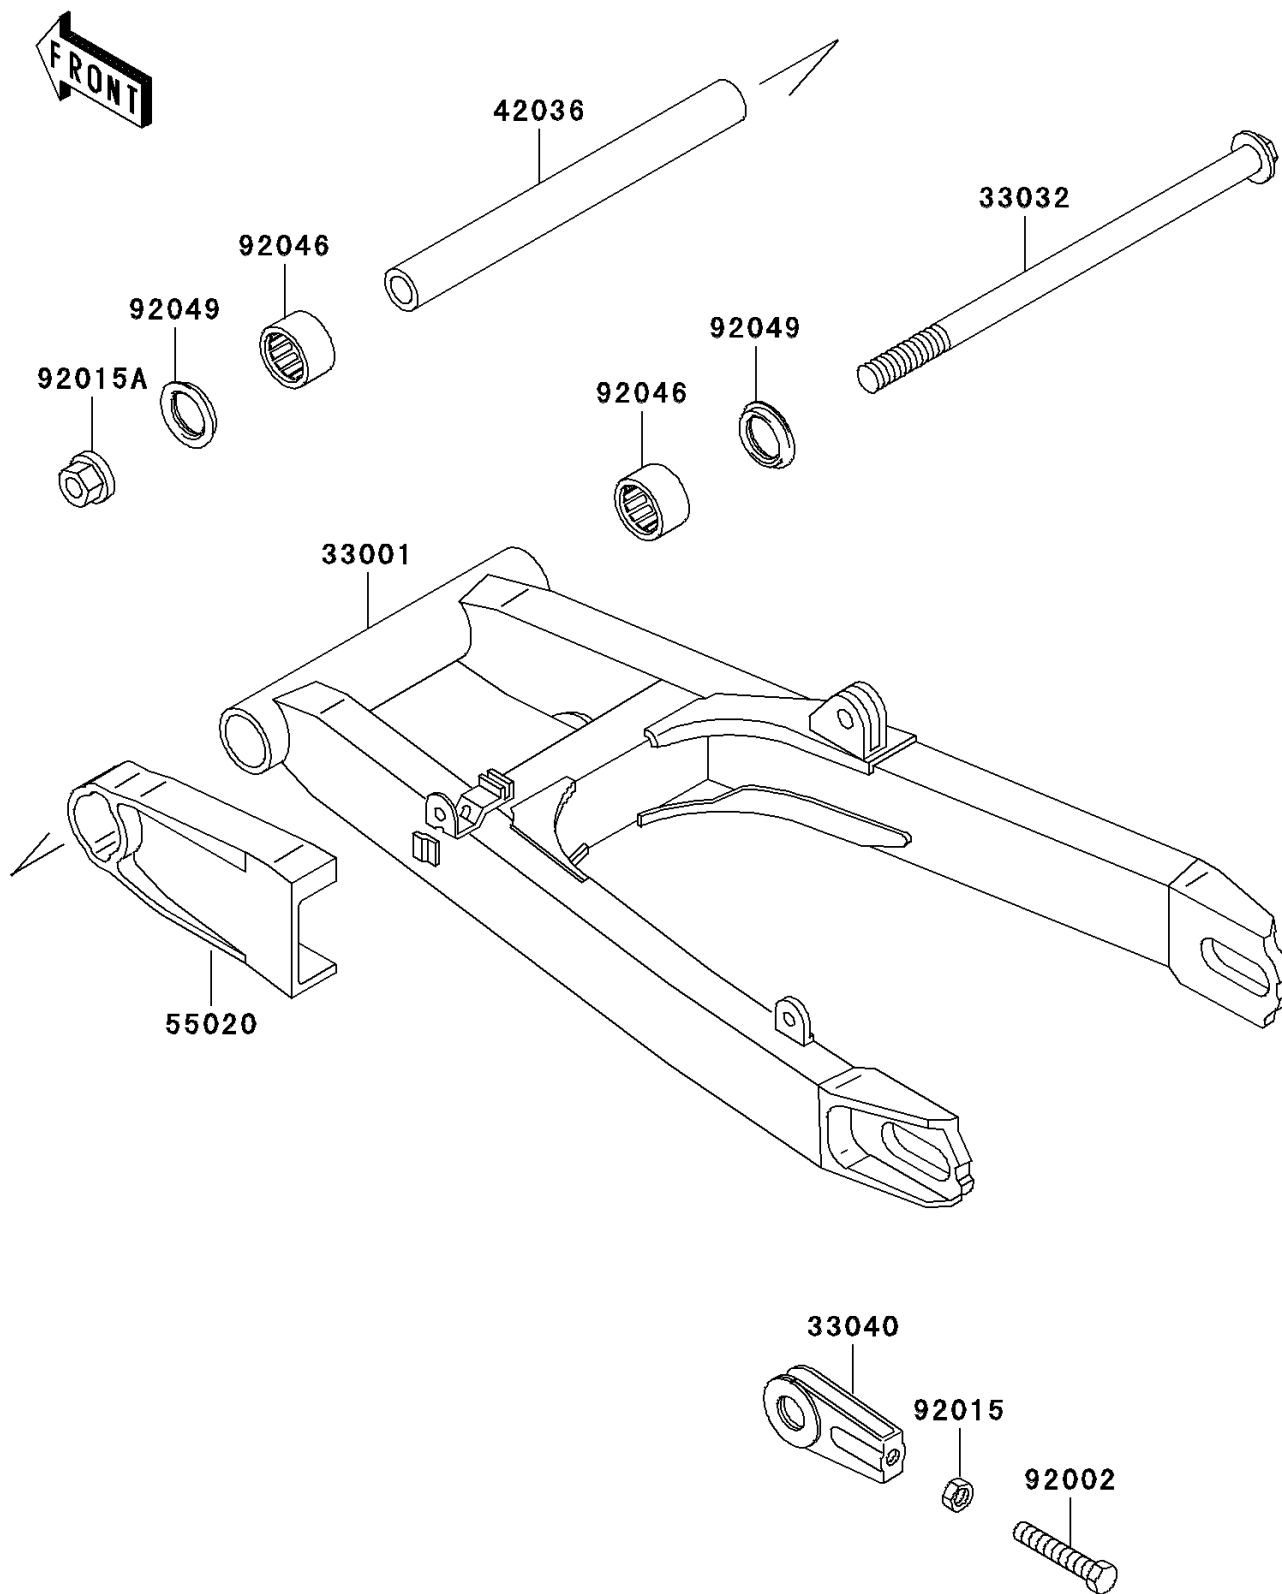

2004 Ninja® 250R PARTS DIAGRAM

Swingarm

F2141

2004 Ninja® 250R PARTS LIST

Swingarm

ITEM NAME	PART NUMBER	QUANTITY
ARM-COMP-SWING,SILVER NO.25 (Ref # 33001)	33001-1301-CE	1
SHAFT-SWING ARM (Ref # 33032)	33032-1134	1
ADJUSTER-CHAIN (Ref # 33040)	33040-043	1
SLEEVE,16.1X22X213 (Ref # 42036)	42036-1218	1
GUARD,CHAIN (Ref # 55020)	55020-1218	1
BOLT,8X55 (Ref # 92002)	92002-1825	1
NUT,8MM (Ref # 92015)	92015-1364	1
NUT,FLANGED,16MM (Ref # 92015A)	92015-1946	1
BEARING-NEEDLE,TA2230Z (Ref # 92046)	92046-1174	1
SEAL-OIL,MHA22X29X5.7F (Ref # 92049)	92049-1289	1