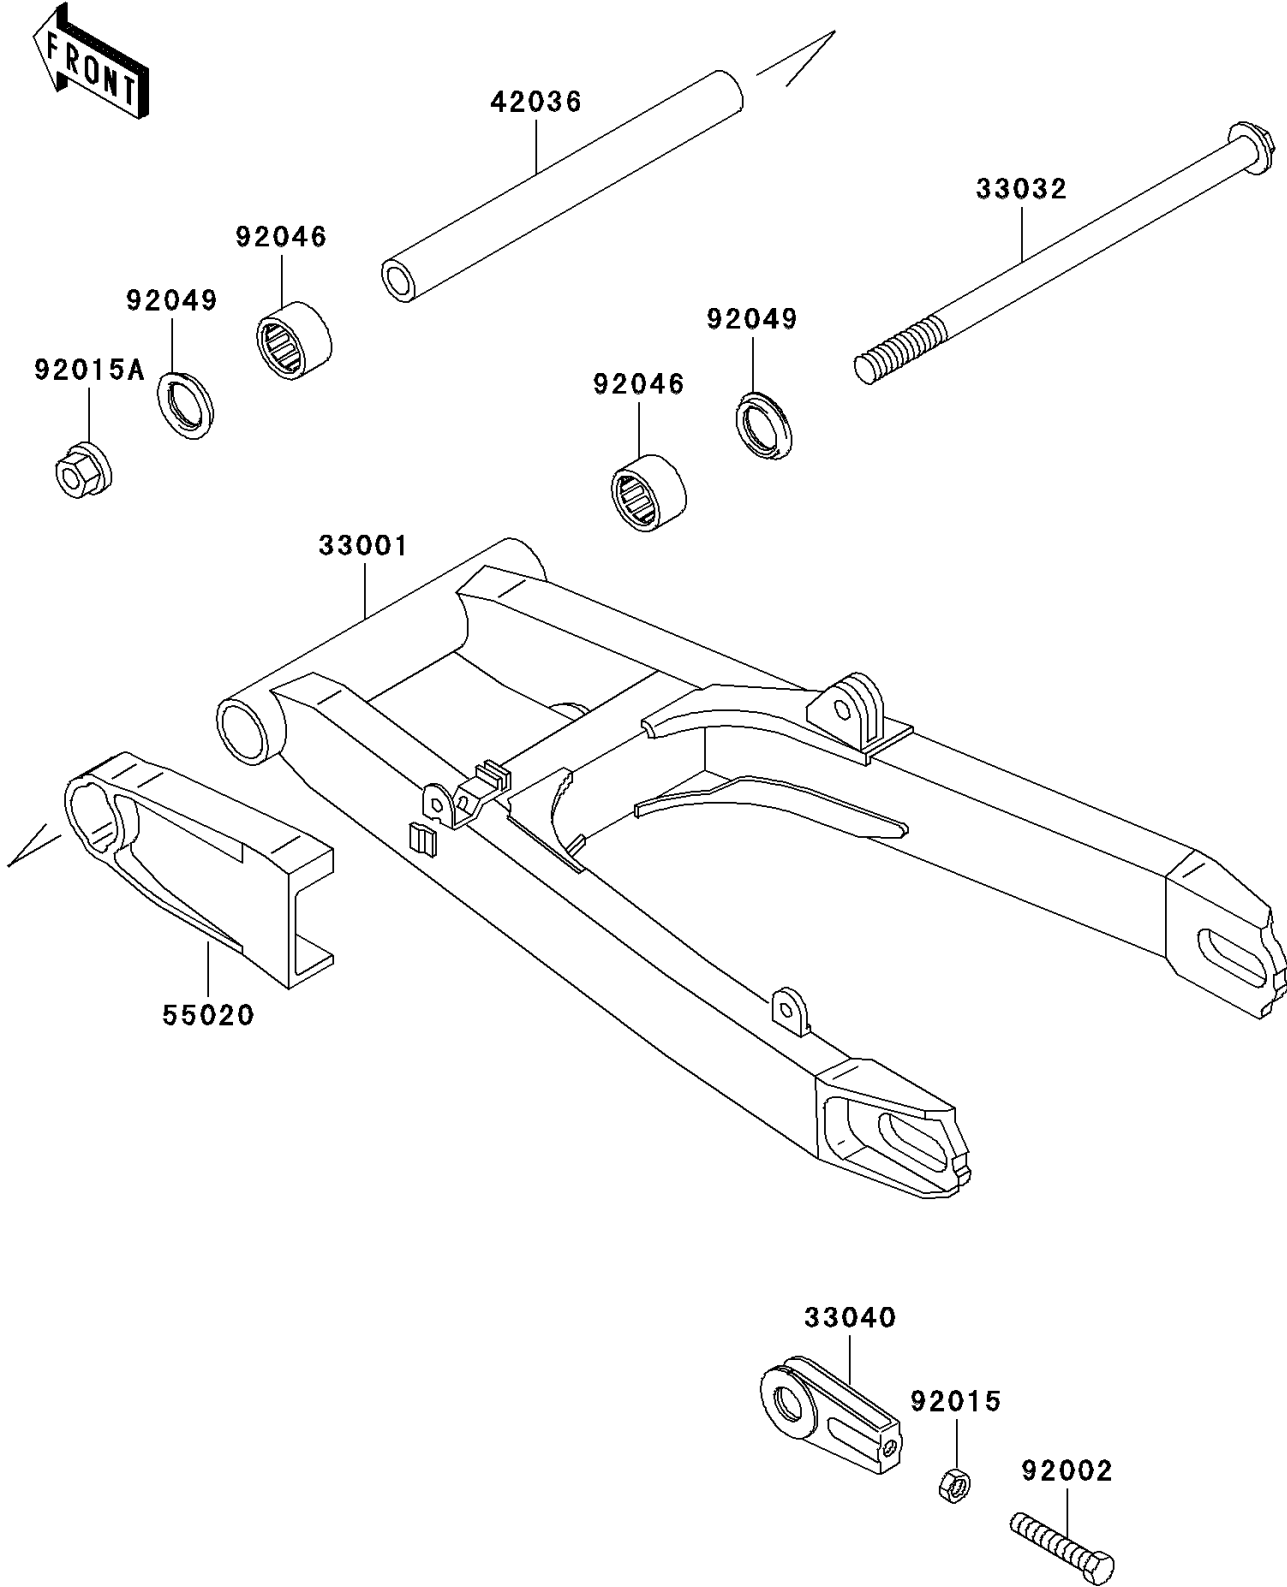

# 2001 Ninja® 250R PARTS DIAGRAM

Swingarm

F2141

## 2001 Ninja® 250R PARTS LIST

### Swingarm

ITEM NAME	PART NUMBER	QUANTITY
ARM-COMP-SWING,SILVER NO.25 (Ref # 33001)	33001-1301-CE	1
SHAFT-SWING ARM (Ref # 33032)	33032-1134	1
ADJUSTER-CHAIN (Ref # 33040)	33040-043	2
SLEEVE,16.1X22X213 (Ref # 42036)	42036-1218	1
GUARD,CHAIN (Ref # 55020)	55020-1218	1
BOLT,8X55 (Ref # 92002)	92002-1825	2
NUT,8MM (Ref # 92015)	92015-1364	2
NUT,FLANGED,16MM (Ref # 92015A)	92015-1946	1
BEARING-NEEDLE,TA2230Z (Ref # 92046)	92046-1174	2
SEAL-OIL,MHA22X29X5.7F (Ref # 92049)	92049-1289	2