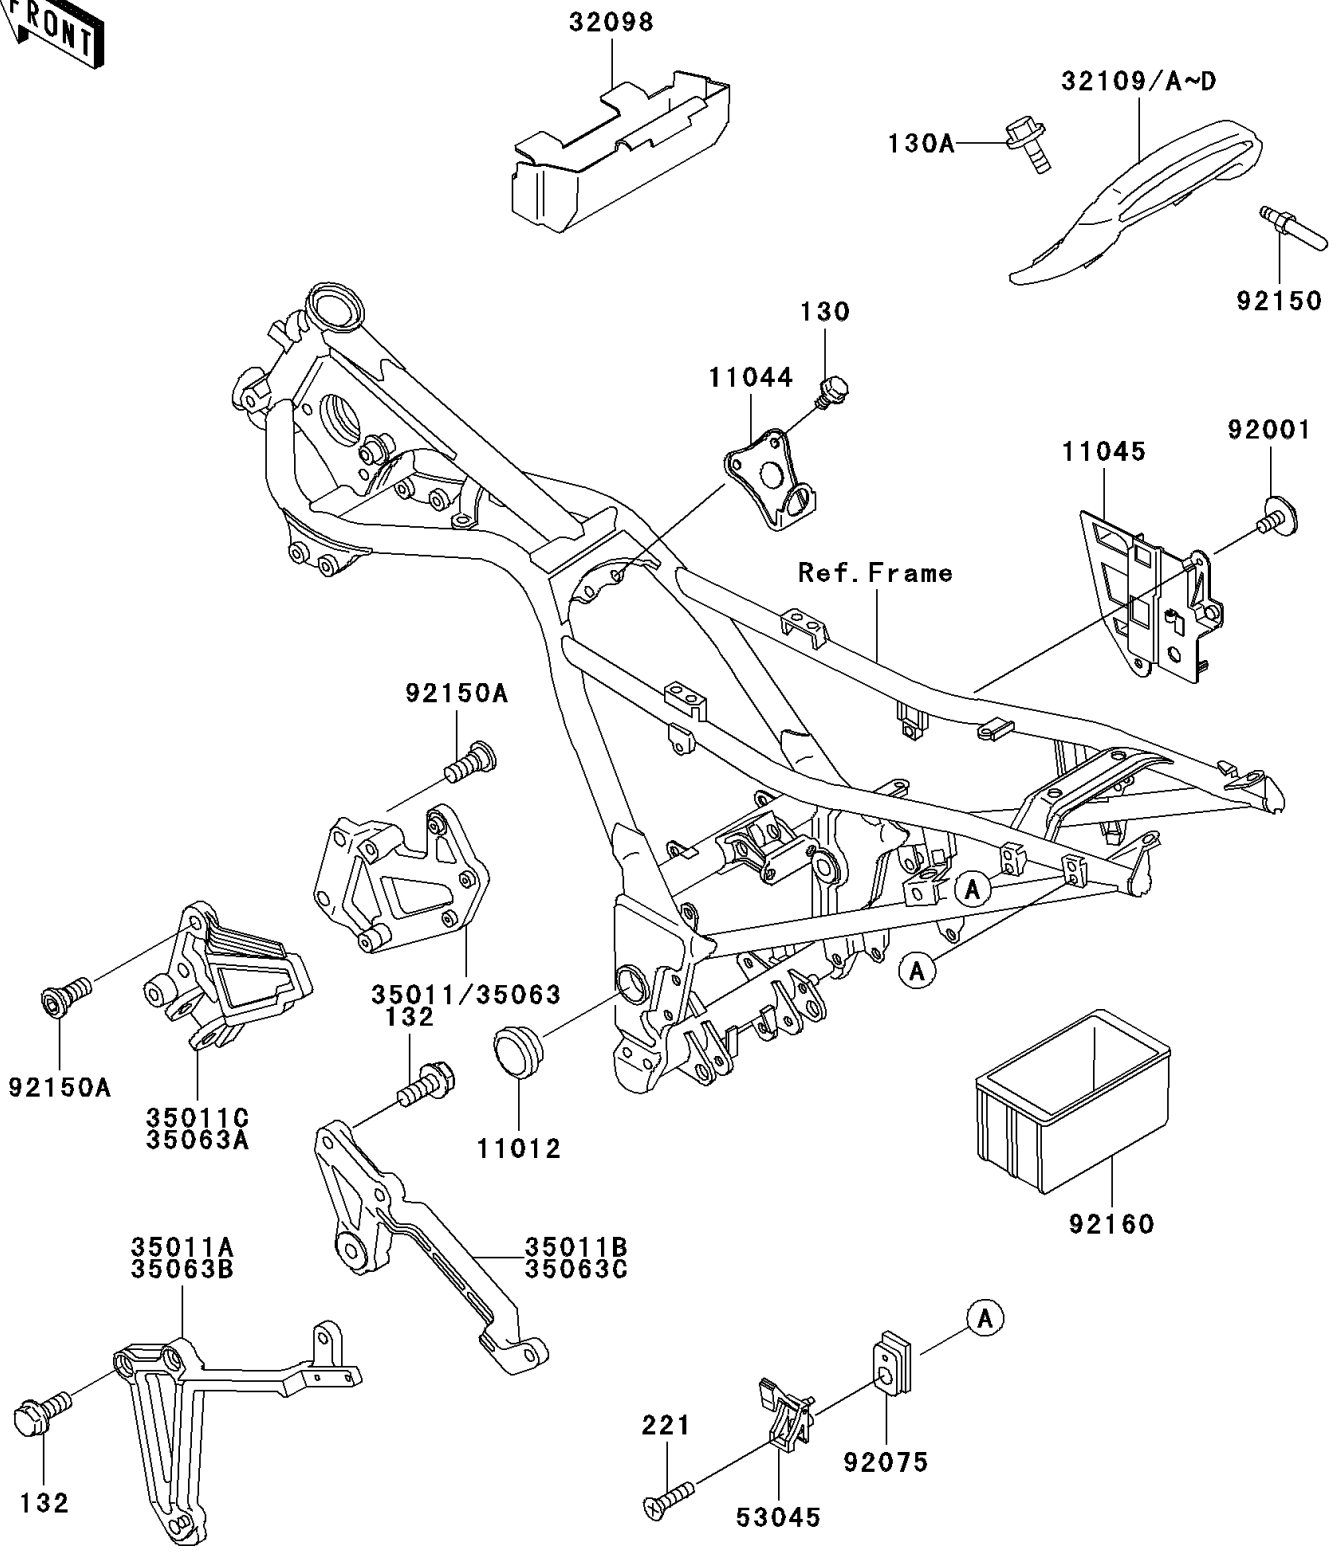

2005 Ninja® 250R PARTS DIAGRAM

Frame Fittings

F2131

2005 Ninja® 250R PARTS LIST

Frame Fittings

ITEM NAME	PART NUMBER	QUANTITY
BOLT-FLANGED,6X10 (Ref # 130)	130B0610	1
BOLT-FLANGED,8X20 (Ref # 130A)	130B0820	1
BOLT-FLANGED-SMALL (Ref # 132)	132G0820	1
SCREW-CSK-CROS (Ref # 221)	221E0625	1
CAP,SWING ARM BRACKET (Ref # 11012)	11012-1459	1
BRACKET,AIR FILTER (Ref # 11044)	11044-1828	1
BRACKET,ELECTRIC (Ref # 11045)	11045-1578	1
CASE-TOOL (Ref # 32098)	32098-1076	1
GRIP-FRAME,RR (Ref # 32109)	32109-0006	1
STAY,FR,RH (Ref # 35063)	35063-0078	1
STAY,FR,LH (Ref # 35063A)	35063-0079	1
STAY,MUFFLER,LH (Ref # 35063B)	35063-0084	1
STAY,MUFFLER,RH (Ref # 35063C)	35063-0085	1
HOOK-ASSY,ROPE (Ref # 53045)	53045-1051	1
BOLT,6X14,BLACK (Ref # 92001)	92001-1847	1
DAMPER,ROPE HOOK (Ref # 92075)	92075-1726	1
BOLT,BANK SENSOR (Ref # 92150)	92150-1002	1
BOLT,SOCKET,8X20 (Ref # 92150A)	92150-1839	1
DAMPER,BATTERY HOLDER (Ref # 92160)	92160-1500	1