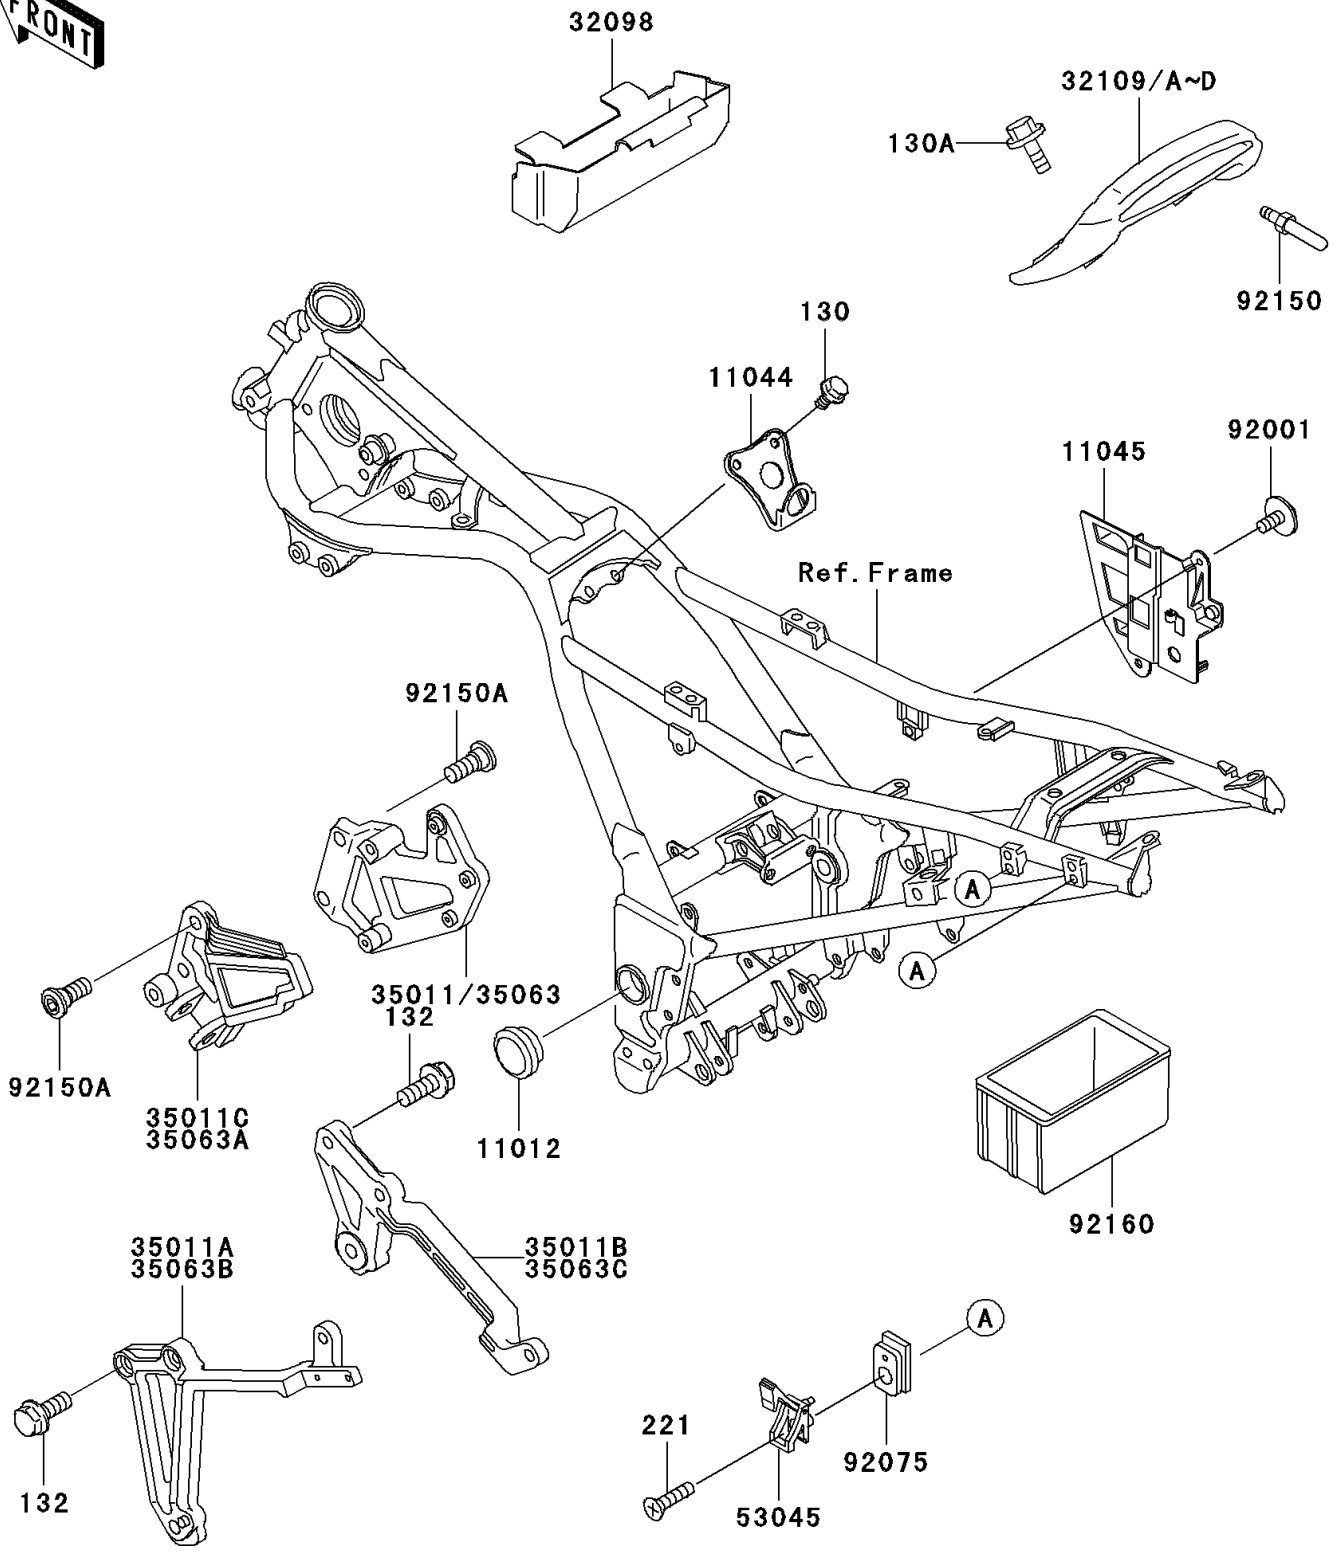

2001 Ninja® 250R PARTS DIAGRAM

Frame Fittings

F2131

2001 Ninja® 250R PARTS LIST

Frame Fittings

ITEM NAME	PART NUMBER	QUANTITY
BOLT-FLANGED,6X10 (Ref # 130)	130B0610	2
BOLT-FLANGED,8X20 (Ref # 130A)	130B0820	2
BOLT-FLANGED-SMALL (Ref # 132)	132G0820	6
SCREW-CSK-CROS (Ref # 221)	221E0625	4
CAP,SWING ARM BRACKET (Ref # 11012)	11012-1459	2
BRACKET,AIR FILTER (Ref # 11044)	11044-1828	1
BRACKET,ELECTRIC (Ref # 11045)	11045-1578	1
CASE-TOOL (Ref # 32098)	32098-1076	1
GRIP-FRAME,F.RED (Ref # 32109A)	32109-1163-B1	1
GRIP-FRAME,RR,L.GREEN (Ref # 32109D)	32109-1163-7F	1
STAY,FR,RH (Ref # 35011)	35011-1355	1
STAY,MUFFLER,LH (Ref # 35011A)	35011-1356	1
STAY,MUFFLER,RH (Ref # 35011B)	35011-1357	1
STAY,FR,LH (Ref # 35011C)	35011-1380	1
HOOK-ASSY,ROPE (Ref # 53045)	53045-1051	4
BOLT,6X14,BLACK (Ref # 92001)	92001-1847	2
DAMPER,ROPE HOOK (Ref # 92075)	92075-1726	4
BOLT,BANK SENSOR (Ref # 92150)	92150-1002	2
BOLT,SOCKET,8X20 (Ref # 92150A)	92150-1839	5
DAMPER,BATTERY HOLDER (Ref # 92160)	92160-1500	1