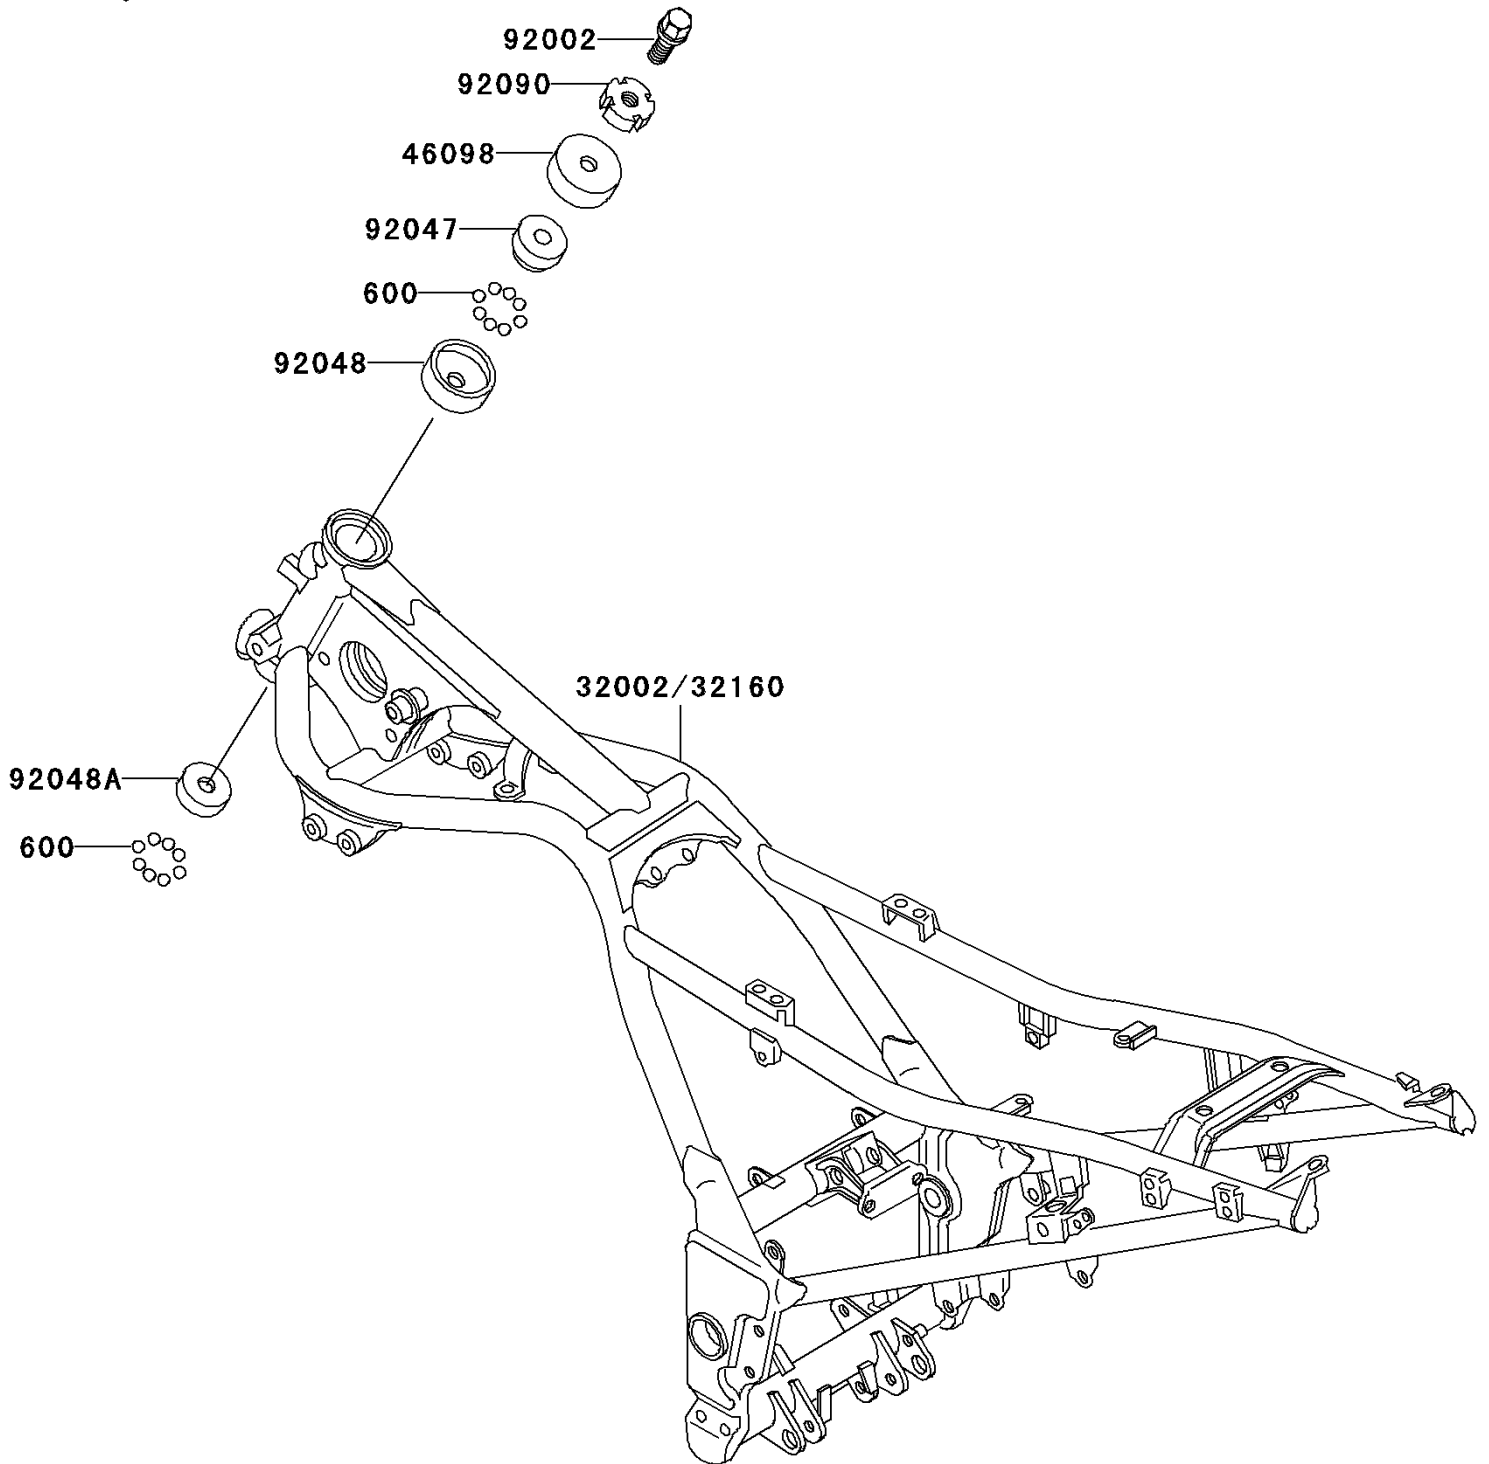

# 2001 Ninja<sup>®</sup> 250R PARTS DIAGRAM

Frame

F2120

## 2001 Ninja® 250R PARTS LIST

### Frame

ITEM NAME	PART NUMBER	QUANTITY
BALL-STEEL,1/4" (Ref # 600)	600A0800	39
FRAME-COMP (Ref # 32002)	32002-1944	1
CAP,STEERING STEM (Ref # 46098)	46098-016	1
BOLT,FLANGED,16X22 (Ref # 92002)	92002-1950	1
RACE,STEERING STEM BEARING (Ref # 92047)	92047-011	1
RACE,STEERING STEM BEARING (Ref # 92048)	92048-006	1
RACE,STEERING STEM BEARING (Ref # 92048A)	92048-008	1
NUT,30MM (Ref # 92090)	92090-007	1