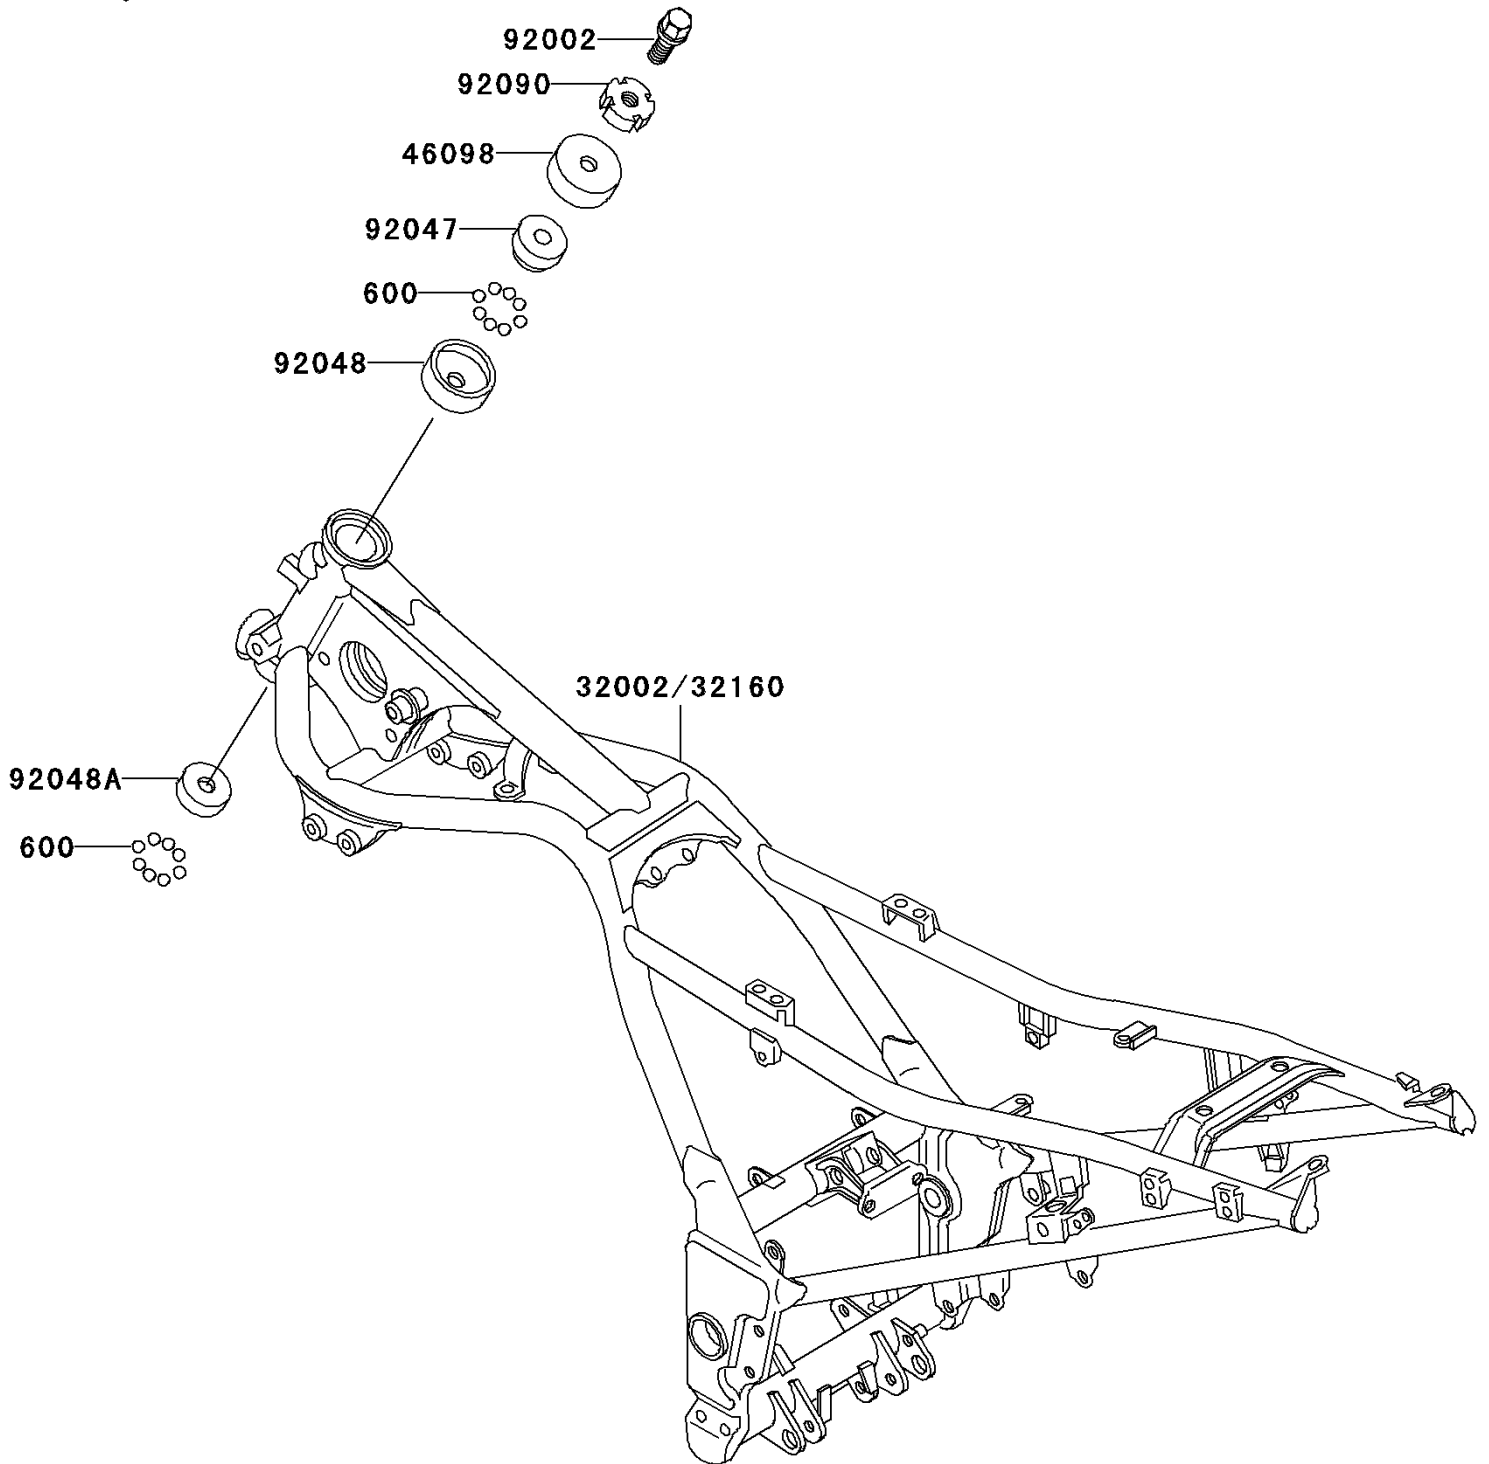

# 2001 Ninja® 250R PARTS DIAGRAM

Frame

F2120

## 2001 Ninja® 250R PARTS LIST

### Frame

ITEM NAME	PART NUMBER	QUANTITY
BALL-STEEL,1/4" (Ref # 600)	600A0800	39
FRAME-COMP (Ref # 32002)	32002-1944	1
CAP,STEERING STEM (Ref # 46098)	46098-016	1
BOLT,FLANGED,16X22 (Ref # 92002)	92002-1950	1
RACE,STEERING STEM BEARING (Ref # 92047)	92047-011	1
RACE,STEERING STEM BEARING (Ref # 92048)	92048-006	1
RACE,STEERING STEM BEARING (Ref # 92048A)	92048-008	1
NUT,30MM (Ref # 92090)	92090-007	1