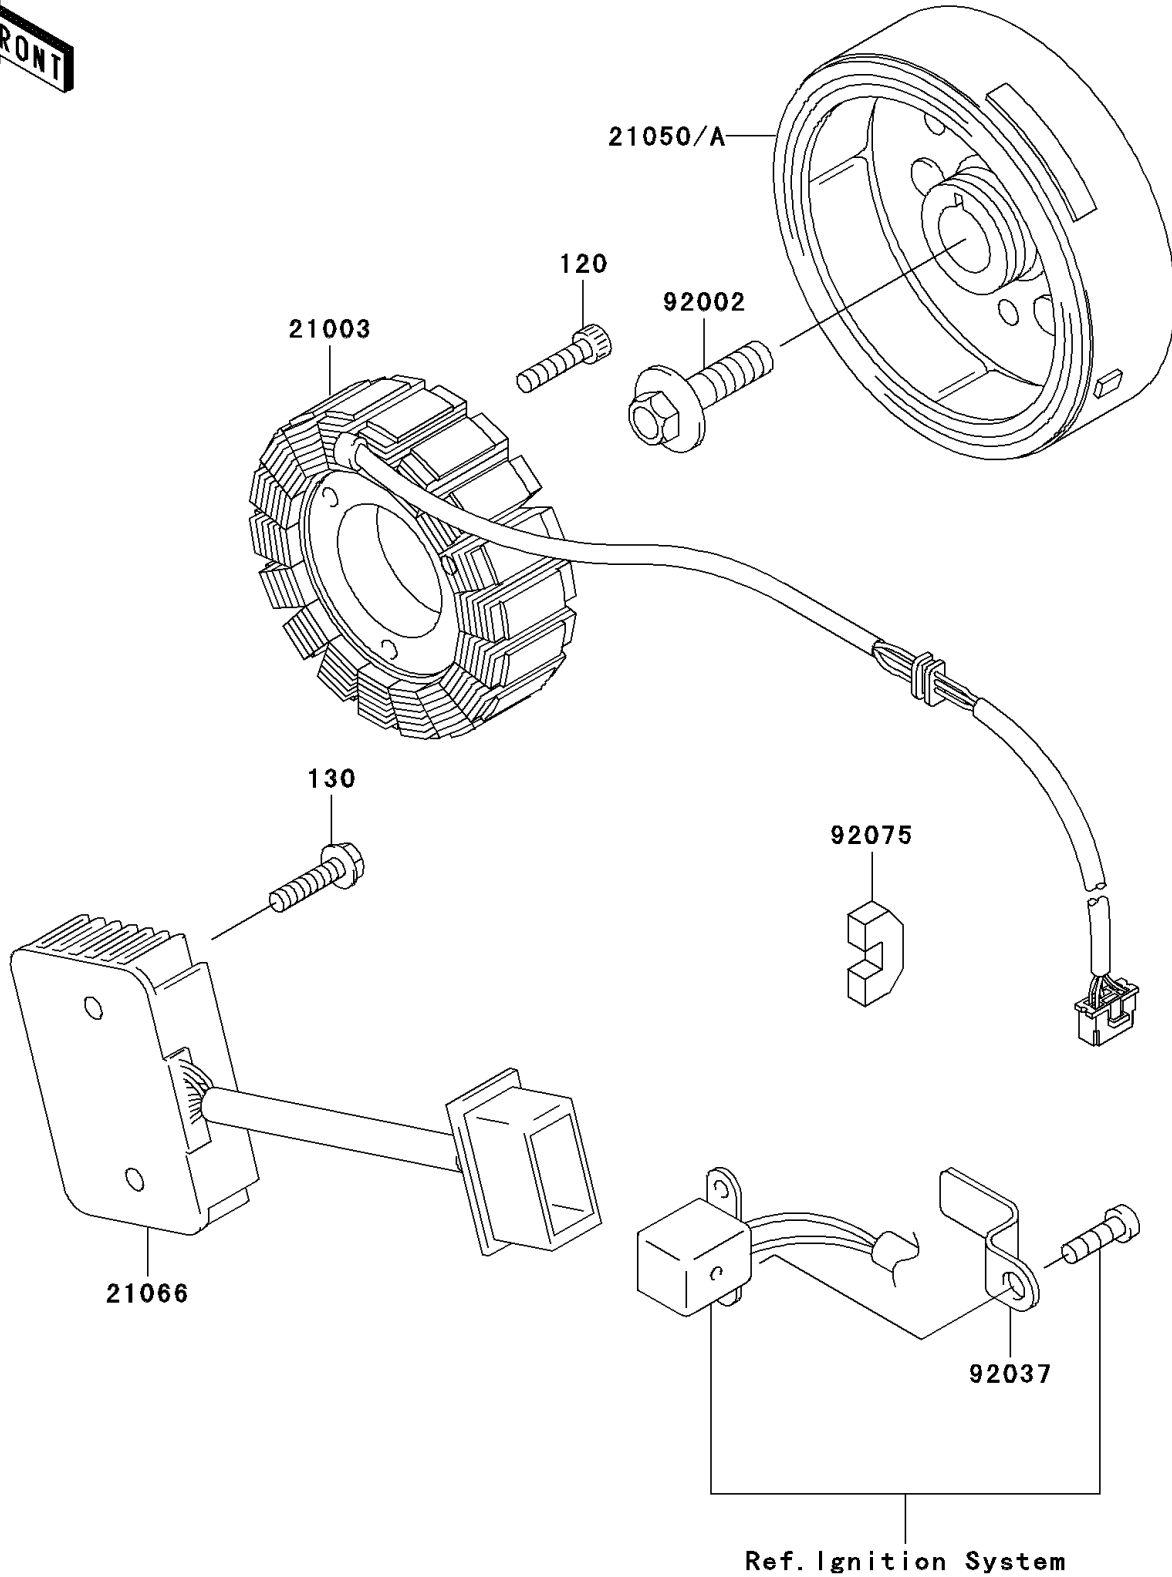

# 2001 Ninja® 250R PARTS DIAGRAM

Generator

E1810

## 2001 Ninja® 250R PARTS LIST

### Generator

ITEM NAME	PART NUMBER	QUANTITY
BOLT-SOCKET,6X25 (Ref # 120)	120P0625	3
BOLT-FLANGED,6X25 (Ref # 130)	130B0625	2
STATOR (Ref # 21003)	21003-1154	1
REGULATOR-VOLTAGE (Ref # 21066)	21066-1030	1
BOLT,10X28 (Ref # 92002)	92002-1688	1
CLAMP (Ref # 92037)	92037-1919	1
DAMPER (Ref # 92075)	92075-1811	1
FLYWHEEL (Ref # 21050)	21050-1129	1
FLYWHEEL (Ref # 21050A)	21050-1134	1