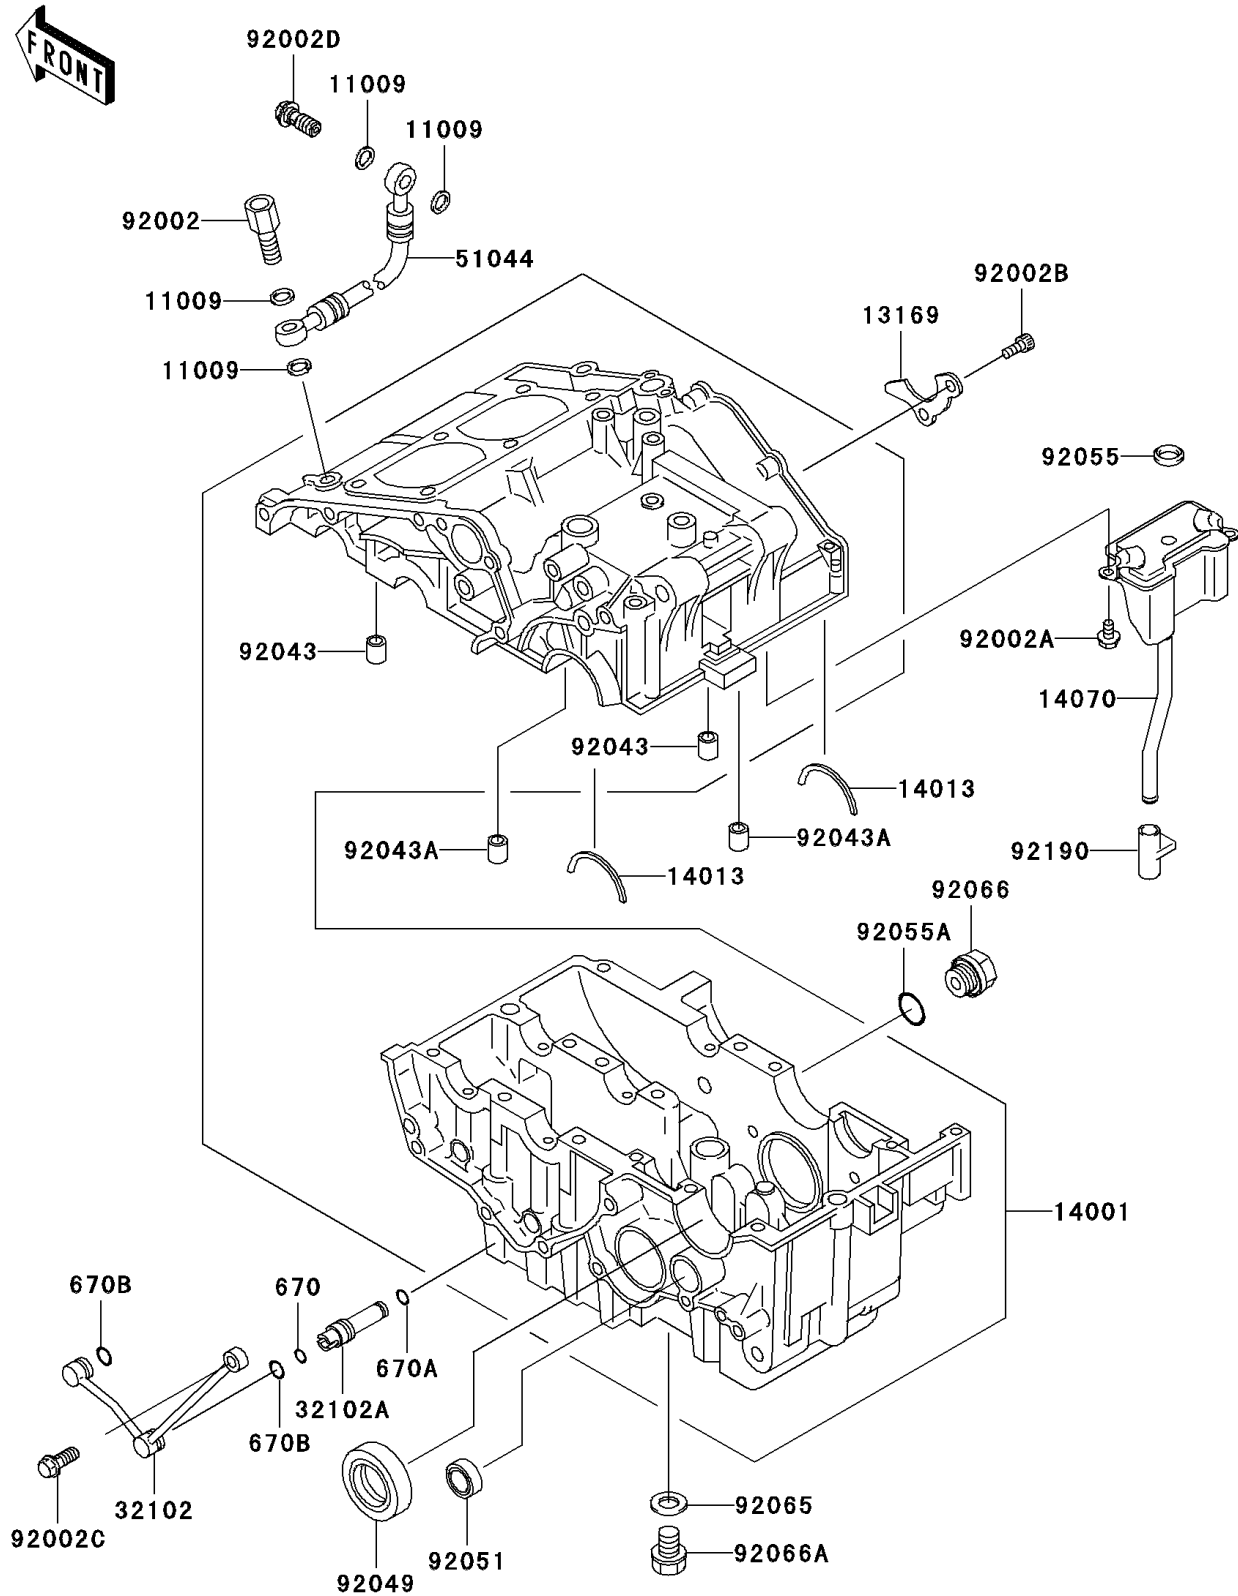

2005 Ninja® 250R PARTS DIAGRAM

Crankcase

E1411

2005 Ninja® 250R PARTS LIST

Crankcase

ITEM NAME	PART NUMBER	QUANTITY
O RING,9MM (Ref # 670)	670D1509	1
O RING (Ref # 670A)	670D2010	1
O RING,12MM (Ref # 670B)	670D2012	1
GASKET,10X14.5X1.5 (Ref # 11009)	11009-1105	1
PLATE (Ref # 13169)	13169-1659	1
SET-CRANKCASE (Ref # 14001)	14001-1216	1
RING-POSITION (Ref # 14013)	14013-004	1
BODY-BREATHER (Ref # 14070)	14070-1081	1
PIPE (Ref # 32102)	32102-1017	1
PIPE (Ref # 32102A)	32102-1018	1
TUBE-ASSY (Ref # 51044)	51044-1074	1
BOLT,OIL SWITCH (Ref # 92002)	92002-1427	1
BOLT,6X10 (Ref # 92002A)	92002-1449	1
BOLT,SOCKET,6X14 (Ref # 92002B)	92002-1592	1
BOLT,BANJO,8X20 (Ref # 92002C)	92002-1705	1
BOLT,OIL,L=23 (Ref # 92002D)	92002-1907	1
PIN,9.2X12X14 (Ref # 92043)	92043-1265	1
PIN,3.5X6X16 (Ref # 92043A)	92043-1309	1
SEAL-OIL,HTC 32 52 10 (Ref # 92049)	92049-1506	1
SEAL-OIL,TB13225.5 (Ref # 92051)	92051-005	1
RING-O,OD=18 (Ref # 92055)	92055-048	1
RING-O (Ref # 92055A)	92055-1146	1
GASKET,12X22X2 (Ref # 92065)	92065-097	1
PLUG,MAIN GALLERY,18X9,BLACK (Ref # 92066)	92066-1096	1
PLUG,OIL DRAIN,12X15 (Ref # 92066A)	92066-1174	1
TUBE (Ref # 92190)	92190-1489	1