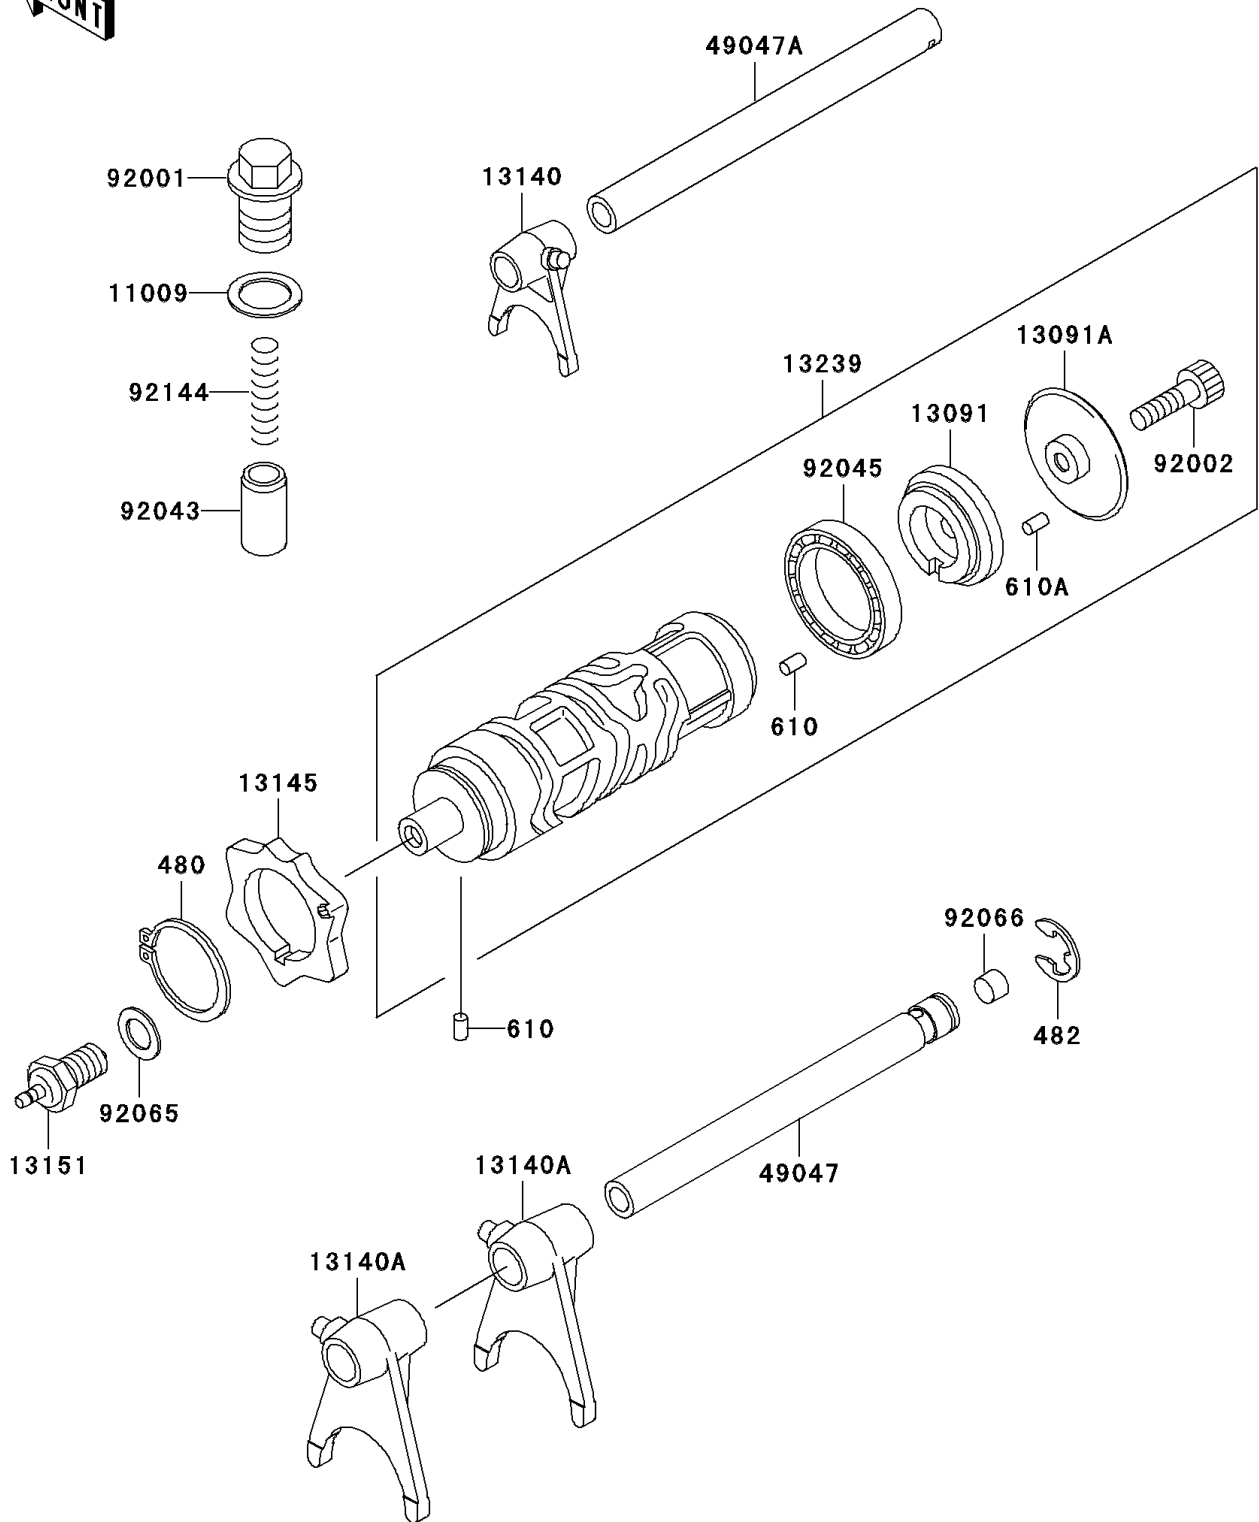

2001 Ninja® 250R PARTS DIAGRAM

Gear Change Drum/Shift Fork(s)

E1362

2001 Ninja® 250R PARTS LIST

Gear Change Drum/Shift Fork(s)

ITEM NAME	PART NUMBER	QUANTITY
-----------	-------------	----------