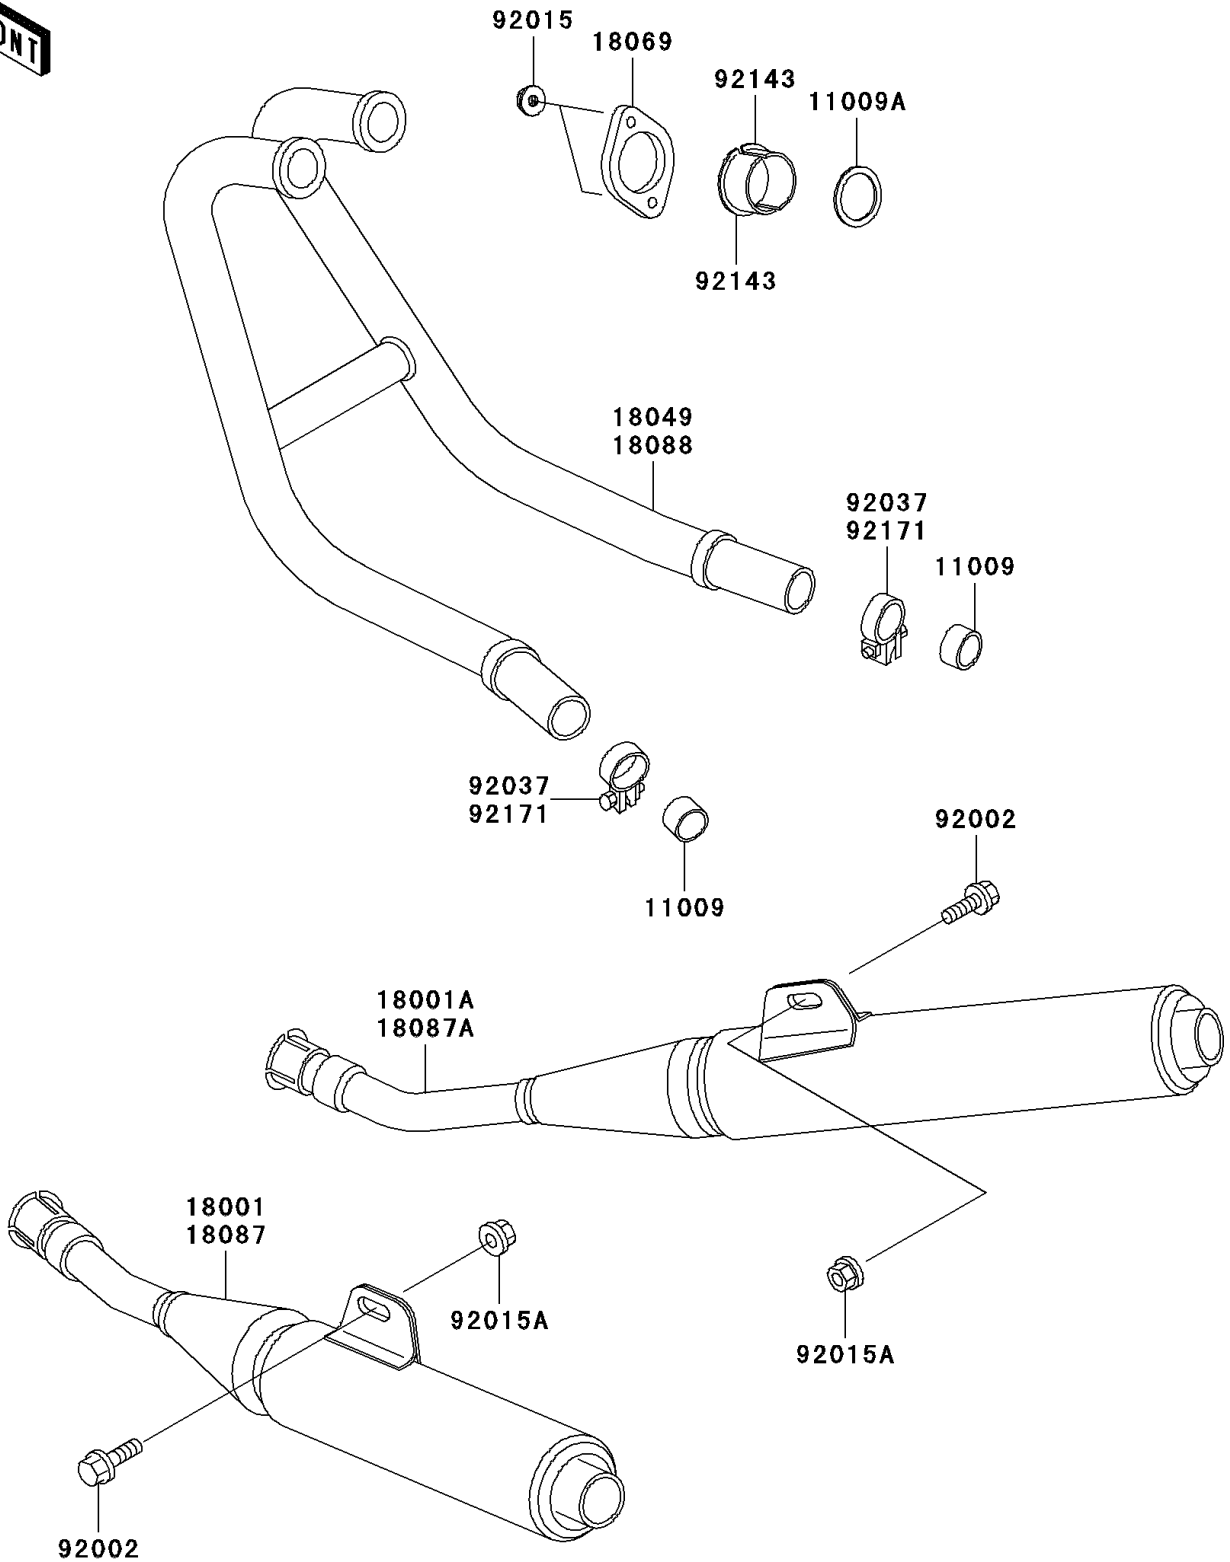

## 2005 Ninja® 250R PARTS DIAGRAM

Muffler(s)

E1140

## 2005 Ninja® 250R PARTS LIST

Muffler(s)

ITEM NAME	PART NUMBER	QUANTITY
GASKET,MUFFLER CONNECTING (Ref # 11009)	11009-1865	1
GASKET,EXHAUST PIPE HOLDER (Ref # 11009A)	11009-1866	1
HOLDER-EXHAUST PIPE (Ref # 18069)	18069-1075	1
MUFFLER,LH (Ref # 18087)	18087-0050	1
MUFFLER,RH (Ref # 18087A)	18087-0051	1
PIPE-EXHAUST (Ref # 18088)	18088-0157	1
BOLT,10X30 (Ref # 92002)	92002-1787	1
NUT,6MM (Ref # 92015)	92015-1365	1
NUT,FLANGED,10MM (Ref # 92015A)	92015-1387	1
COLLAR,EXHAUST PIPE (Ref # 92143)	92143-1006	1
CLAMP,CHAMBER-MUFFLER (Ref # 92171)	92171-0062	1