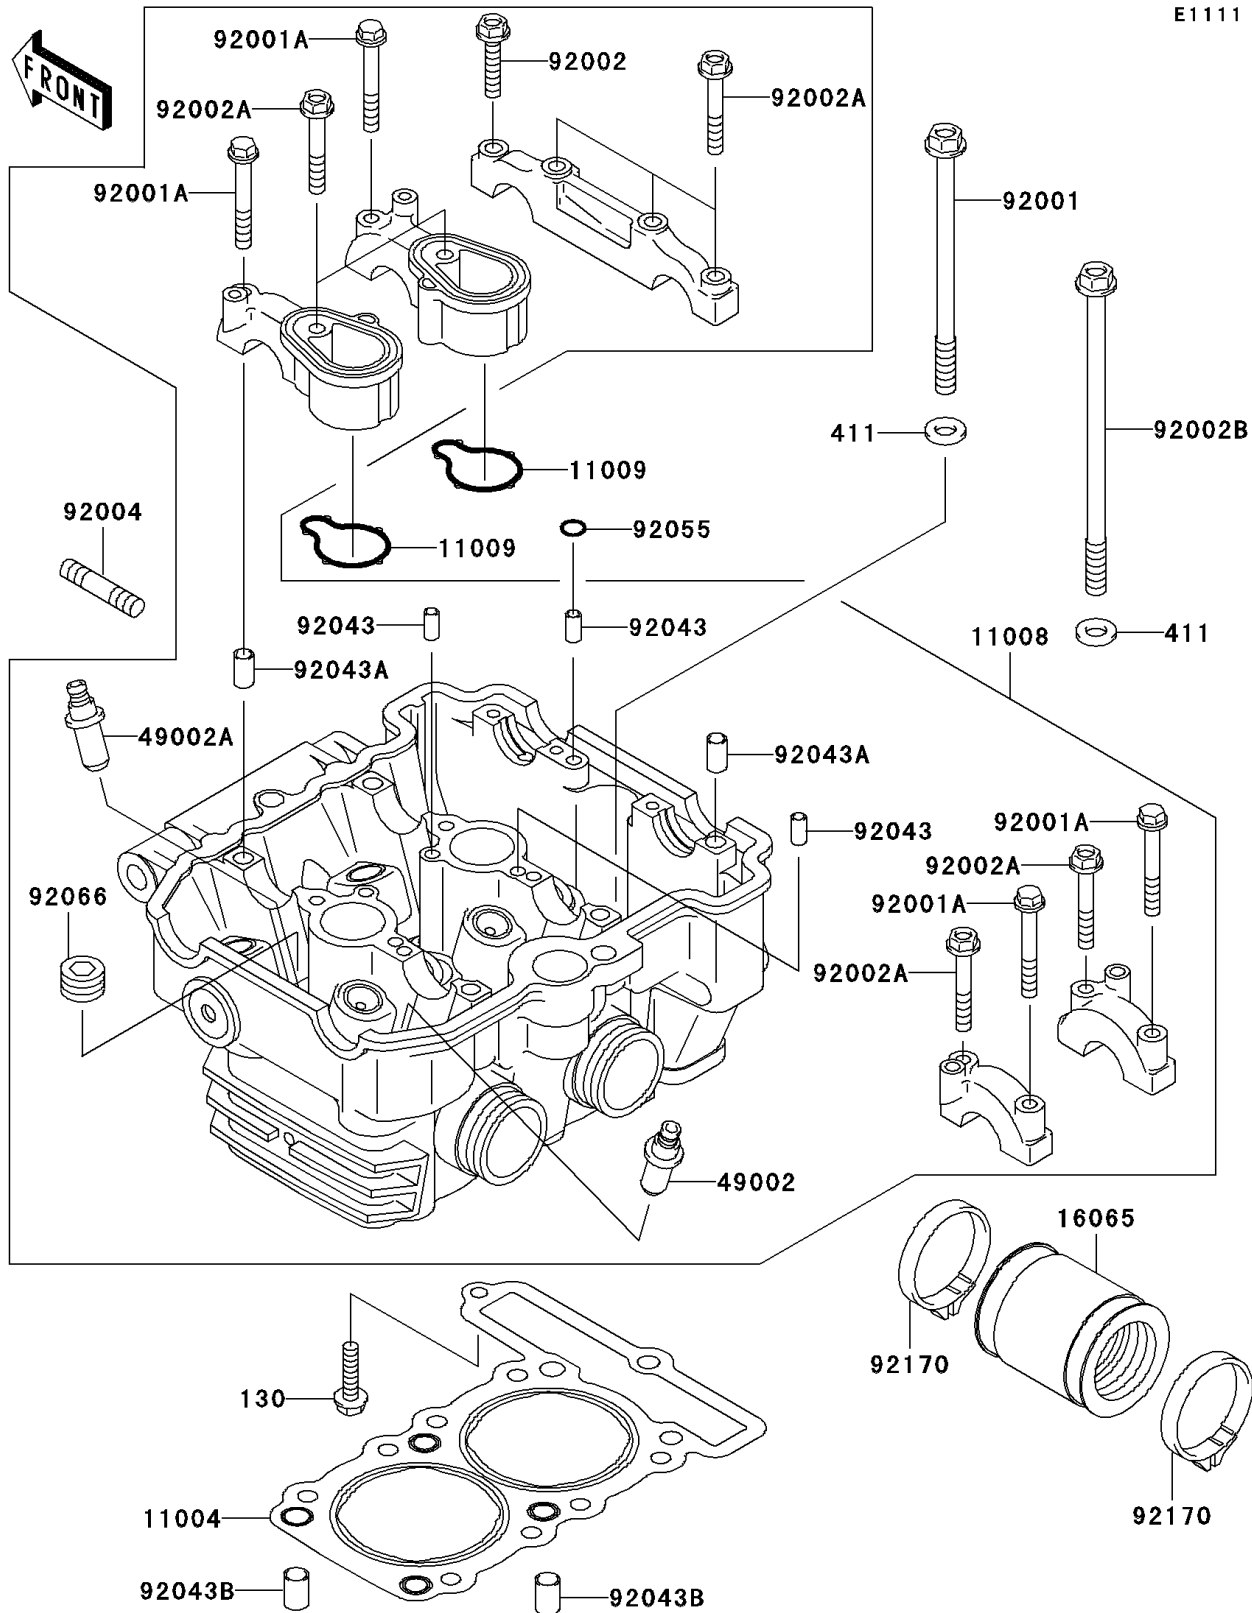

2005 Ninja® 250R PARTS DIAGRAM

Cylinder Head

E1111

2005 Ninja® 250R PARTS LIST

Cylinder Head

ITEM NAME	PART NUMBER	QUANTITY
BOLT-FLANGED,6X25 (Ref # 130)	130J0625	1
WASHER-PLAIN,8MM (Ref # 411)	411B0800	1
GASKET-HEAD (Ref # 11004)	11004-1312	1
HEAD-COMP-CYLINDER (Ref # 11008)	11008-1201	1
GASKET,CAMSHAFT BRACKET (Ref # 11009)	11009-1573	1
HOLDER-CARBURETOR (Ref # 16065)	16065-1156	1
GUIDE-VALVE,INTAKE (Ref # 49002)	49002-1070	1
GUIDE-VALVE,EXHAUST (Ref # 49002A)	49002-1071	1
BOLT,8X115 (Ref # 92001)	92001-1481	1
BOLT,6X46 (Ref # 92001A)	92001-1872	1
BOLT,6X30 (Ref # 92002)	92002-1755	1
BOLT,6X40 (Ref # 92002A)	92002-1756	1
BOLT,8X146 (Ref # 92002B)	92002-1832	1
STUD,6X27 (Ref # 92004)	92004-066	1
PIN,4.2X6X12 (Ref # 92043)	92043-1262	1
PIN,6.2X8X14 (Ref # 92043A)	92043-1263	1
PIN,8.2X10X14 (Ref # 92043B)	92043-1264	1
RING-O,5.5X1.5 (Ref # 92055)	92055-1339	1
PLUG,PT1/2X12.5 (Ref # 92066)	92066-0002	1
CLAMP (Ref # 92170)	92170-1438	1