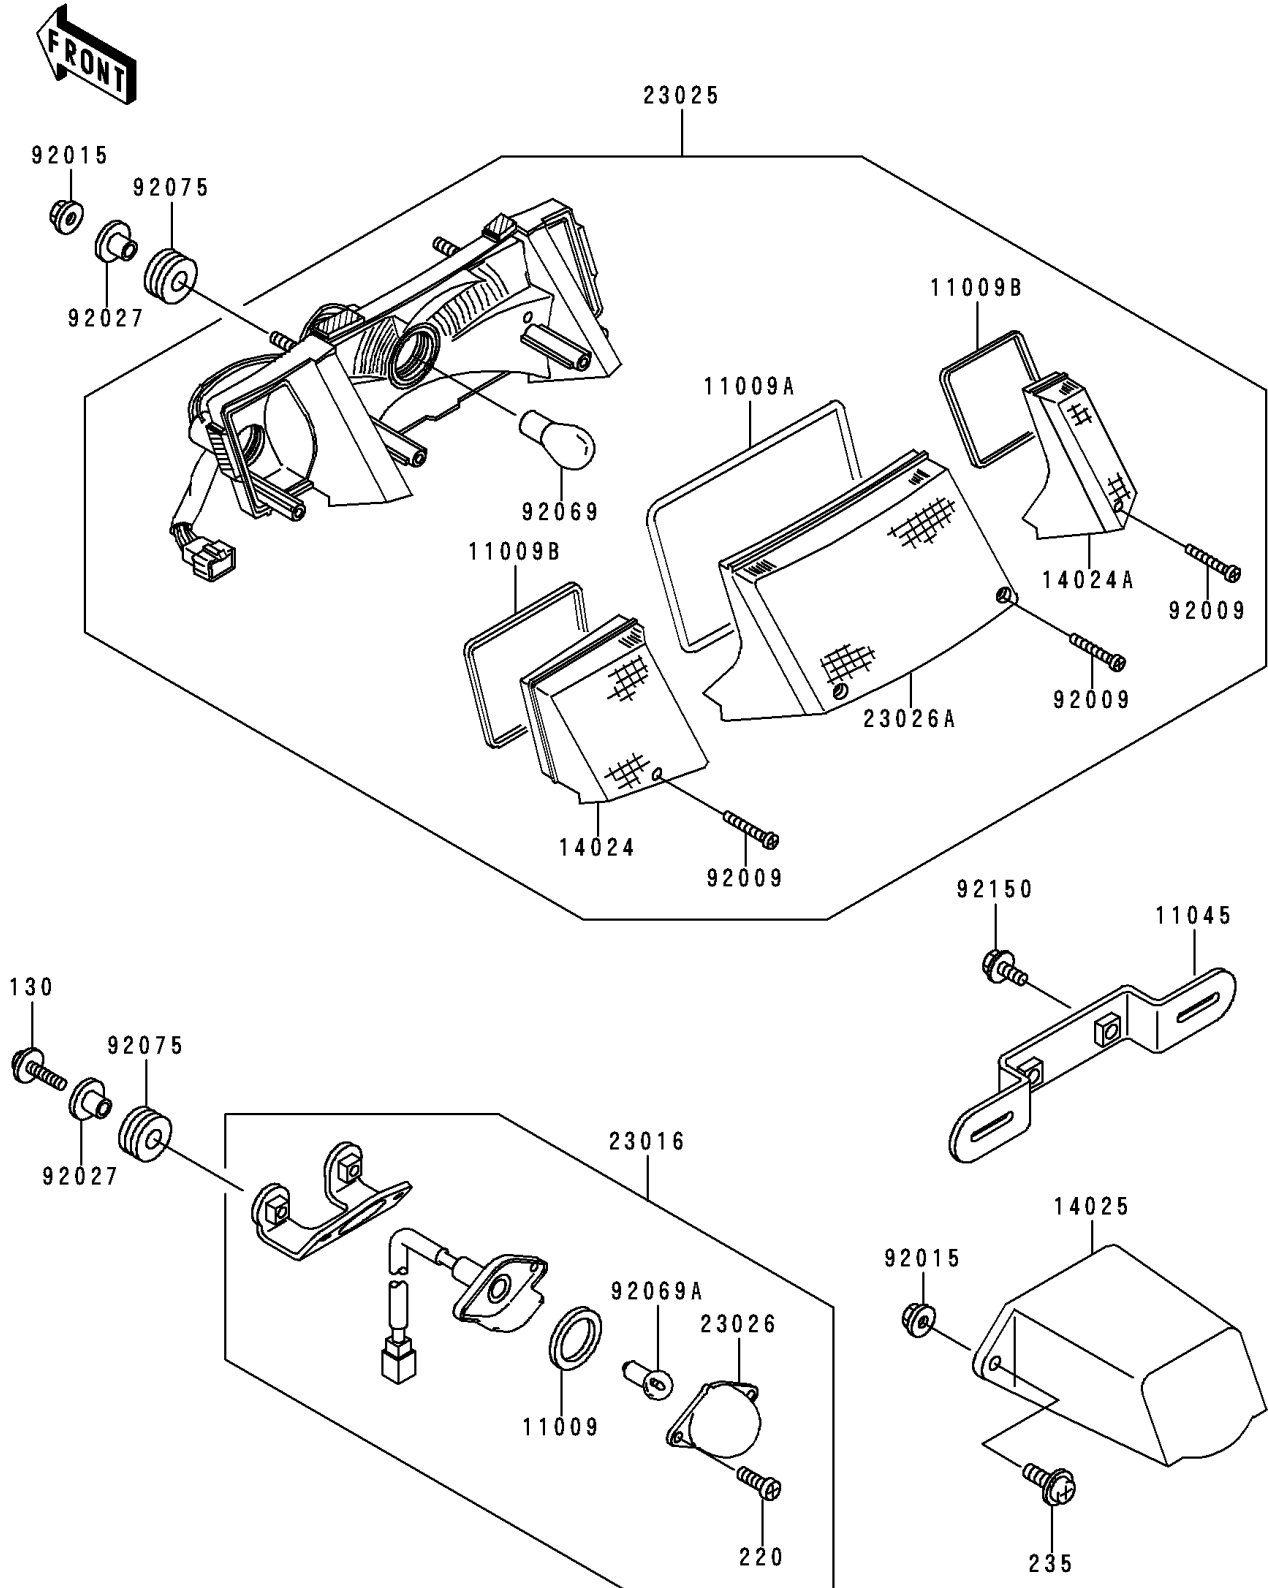

1996 Ninja® 250R PARTS DIAGRAM

Taillight(s)

F2720

1996 Ninja® 250R PARTS LIST

Taillight(s)

ITEM NAME	PART NUMBER	QUANTITY
BOLT-FLANGED,6X25 (Ref # 130)	130H0625	1
SCREW-PAN-CROS (Ref # 220)	220B0410	1
SCREW-PAN-WP-CROS (Ref # 235)	235C0620	1
GASKET,LICENSE PLATE LAMP (Ref # 11009)	11009-1372	1
GASKET,TAIL LAMP LENS (Ref # 11009A)	11009-1663	1
GASKET,SIGNAL LAMP LENS (Ref # 11009B)	11009-1664	1
BRACKET,LICENSE (Ref # 11045)	11045-1387	1
COVER,TAIL LAMP,LH (Ref # 14024)	14024-1662	1
COVER,TAIL LAMP,RH (Ref # 14024A)	14024-1663	1
COVER,LICENSE PLATE LAMP (Ref # 14025)	14025-1821	1
LAMP-ASSY,LICENSE PLATE (Ref # 23016)	23016-1053	1
LAMP-TAIL,FOR U.S.A (Ref # 23025)	23025-1177	1
LENS,LAMP (Ref # 23026)	23026-1054	1
LENS,TAIL LAMP (Ref # 23026A)	23026-1101	1
SCREW,TAPPING,4X16 (Ref # 92009)	92009-1063	1
NUT,FLANGED,6MM (Ref # 92015)	92015-1367	1
COLLAR,L=13.1 (Ref # 92027)	92027-251	1
BULB,12V 27/8W (Ref # 92069)	92069-059	1
BULB,12V 8W (Ref # 92069A)	92069-1012	1
DAMPER (Ref # 92075)	92075-1690	1
BOLT,6X16 (Ref # 92150)	92150-1909	1