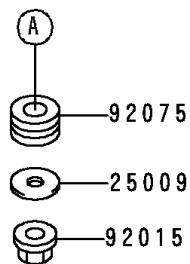

1996 Ninja® 250R PARTS DIAGRAM

Meter(s)

F2530

1996 Ninja® 250R PARTS LIST

Meter(s)

ITEM NAME	PART NUMBER	QUANTITY
COVER,METER (Ref # 14024)	14024-1463	1
COVER,METER HOUSING (Ref # 14024A)	14024-1664	1
SOCKET-ASSY,METER (Ref # 23008)	23008-1367	1
WASHER,5.2X16X1.2 (Ref # 25009)	25009-004	1
TACHOMETER,X1000R/MIN (Ref # 25015)	25015-1275	1
COVER-METER CASE,UPP (Ref # 25023)	25023-1158	1
COVER-METER CASE (Ref # 25023A)	25023-1159	1
METER,TEMP (Ref # 28011)	28011-1100	1
SCREW,TAPPING,4X16 (Ref # 92009)	92009-1163	1
NUT,FLANGED,5MM (Ref # 92015)	92015-1259	1
BULB,12V 3.4W (Ref # 92069)	92069-1007	1
BULB,12V 3W (Ref # 92069A)	92069-1068	1
DAMPER,METER BRACKET (Ref # 92075)	92075-1385	1
BOOT,TRIP RESET KNOB (Ref # 92077)	92077-1061	1
SPEEDOMETER,KPH (Ref # 25005)	25005-1379	1
SPEEDOMETER,MPH (Ref # 25005A)	25005-1388	1