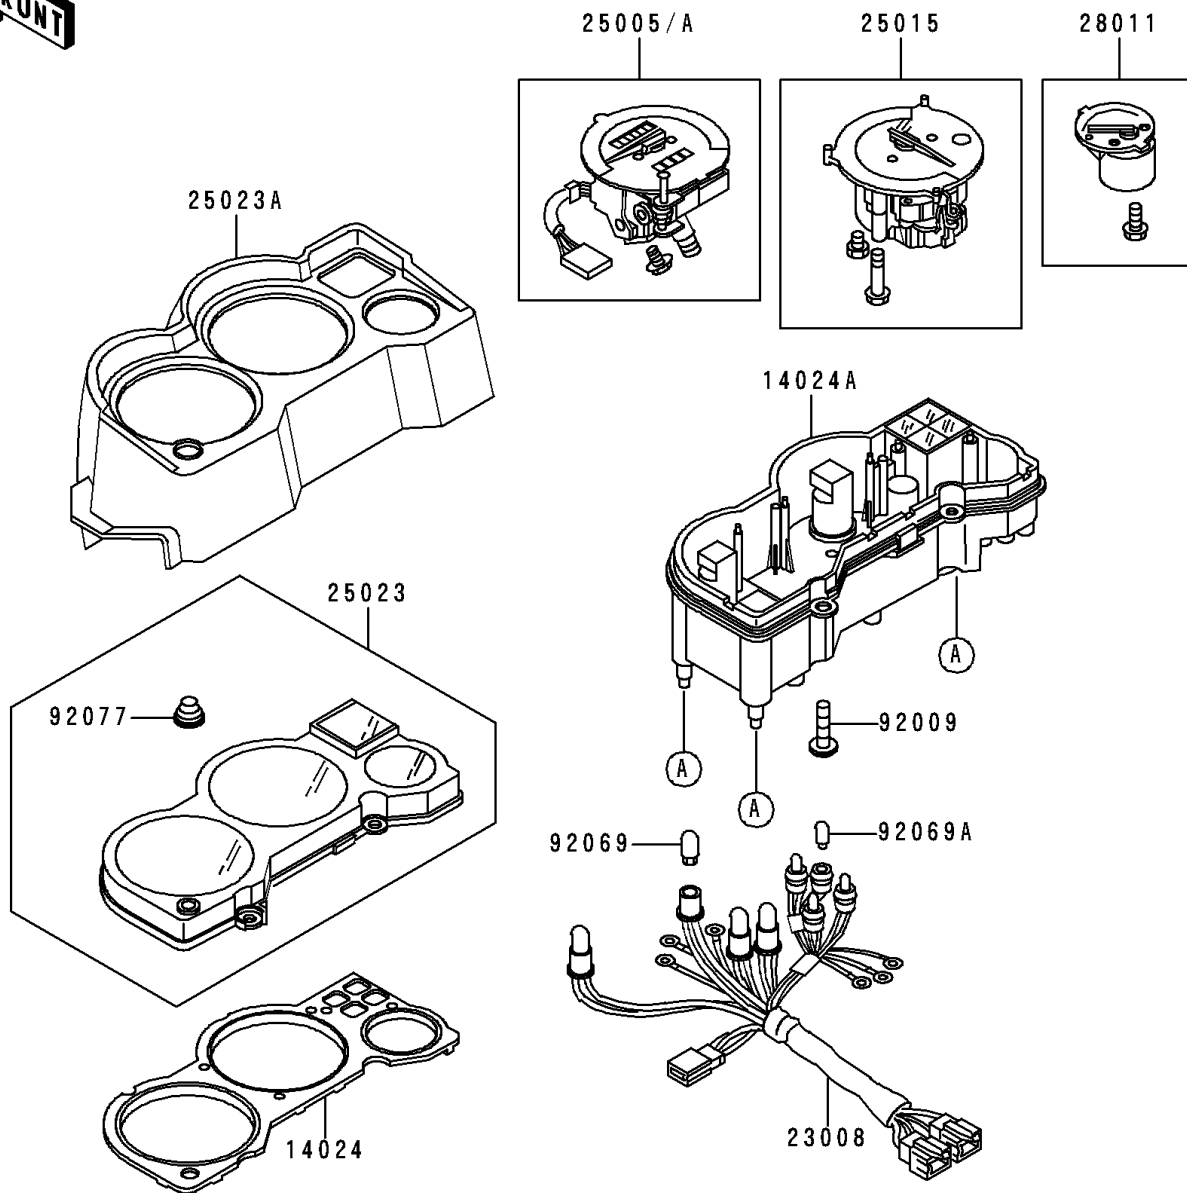

1996 Ninja® 250R PARTS DIAGRAM

Meter(s)

F2530

1996 Ninja® 250R PARTS LIST

Meter(s)

ITEM NAME	PART NUMBER	QUANTITY
COVER,METER (Ref # 14024)	14024-1463	1
COVER,METER HOUSING (Ref # 14024A)	14024-1664	1
SOCKET-ASSY,METER (Ref # 23008)	23008-1367	1
WASHER,5.2X16X1.2 (Ref # 25009)	25009-004	1
TACHOMETER,X1000R/MIN (Ref # 25015)	25015-1275	1
COVER-METER CASE,UPP (Ref # 25023)	25023-1158	1
COVER-METER CASE (Ref # 25023A)	25023-1159	1
METER,TEMP (Ref # 28011)	28011-1100	1
SCREW,TAPPING,4X16 (Ref # 92009)	92009-1163	1
NUT,FLANGED,5MM (Ref # 92015)	92015-1259	1
BULB,12V 3.4W (Ref # 92069)	92069-1007	1
BULB,12V 3W (Ref # 92069A)	92069-1068	1
DAMPER,METER BRACKET (Ref # 92075)	92075-1385	1
BOOT,TRIP RESET KNOB (Ref # 92077)	92077-1061	1
SPEEDOMETER,KPH (Ref # 25005)	25005-1379	1
SPEEDOMETER,MPH (Ref # 25005A)	25005-1388	1