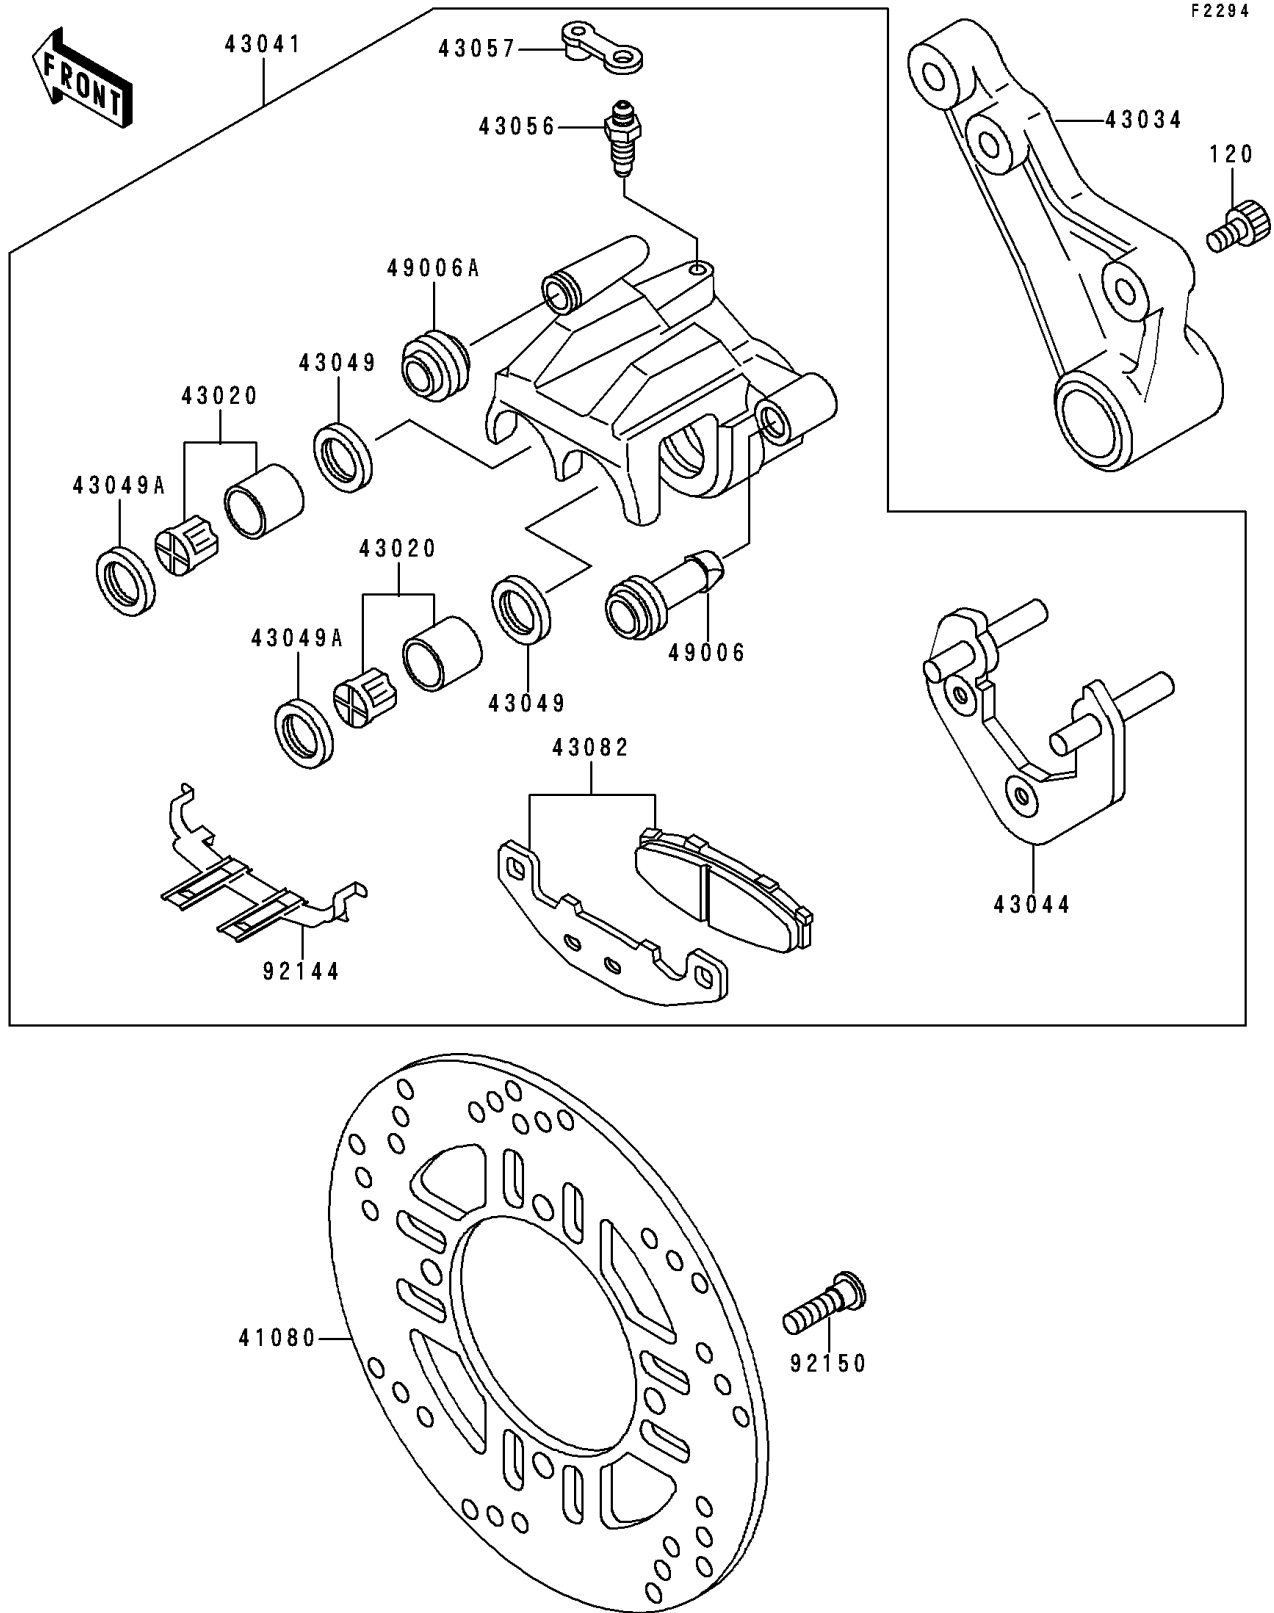

## 1996 Ninja® 250R PARTS DIAGRAM

Rear Brake

## 1996 Ninja® 250R PARTS LIST

### Rear Brake

ITEM NAME	PART NUMBER	QUANTITY
BOLT-SOCKET,8X20 (Ref # 120)	120S0820	1
DISC,RR (Ref # 41080)	41080-1194	1
PISTON-COMP-BRAKE (Ref # 43020)	43020-1074	1
HOLDER-BRAKE,REAR CALIPER (Ref # 43034)	43034-1081	1
CALIPER-ASSY,RR,BLACK (Ref # 43041)	43041-1372-DJ	1
HOLDER-COMP-CALIPER (Ref # 43044)	43044-1072	1
PACKING,PISTON (Ref # 43049)	43049-1058	1
PACKING,PISTON (Ref # 43049A)	43049-1059	1
BREATHER-BRAKE (Ref # 43056)	43056-1054	1
CAP-BREATHER (Ref # 43057)	43057-003	1
PAD-ASSY-BRAKE (Ref # 43082)	43082-1145	1
BOOT,CALIPER (Ref # 49006)	49006-1054	1
BOOT,CALIPER (Ref # 49006A)	49006-1055	1
SPRING,PAD (Ref # 92144)	92144-1152	1
BOLT,SOCKET,8X30 (Ref # 92150)	92150-1771	1