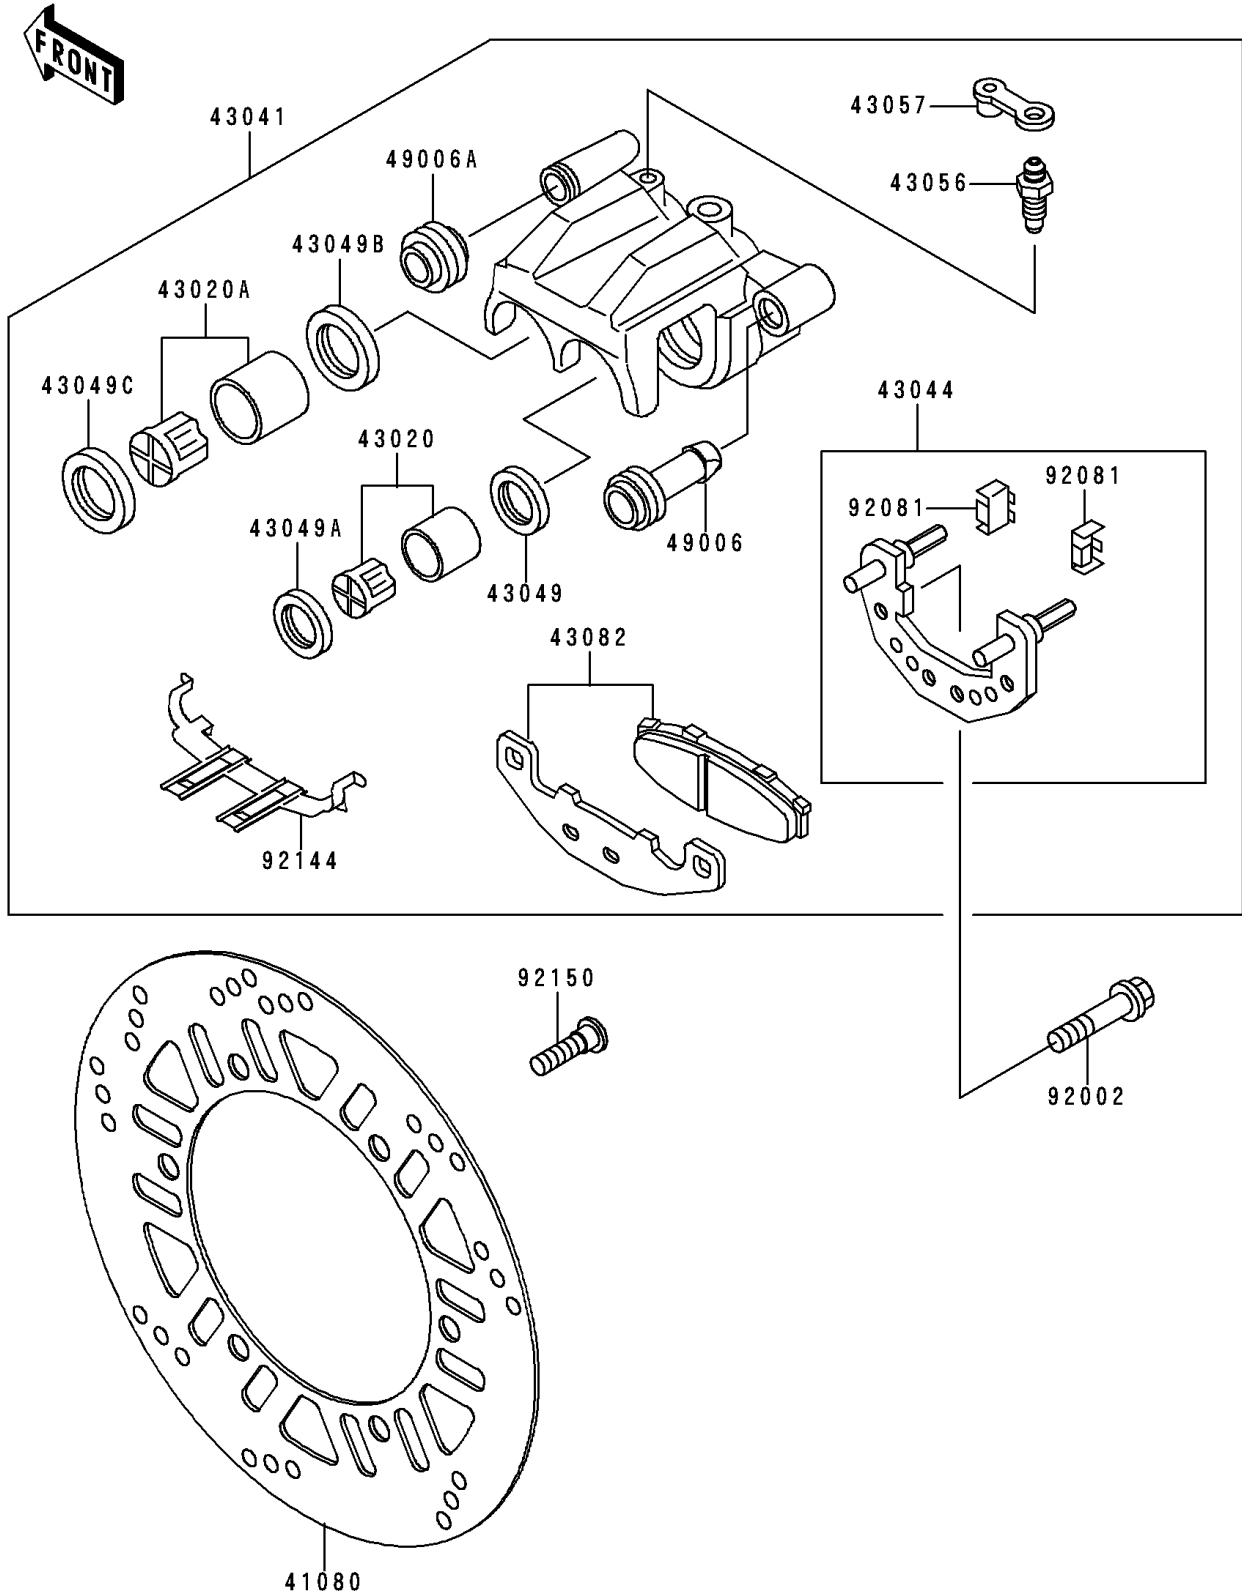

## 1996 Ninja® 250R PARTS DIAGRAM

Front Brake

F2292

## 1996 Ninja® 250R PARTS LIST

Front Brake

ITEM NAME	PART NUMBER	QUANTITY
DISC,FR (Ref # 41080)	41080-1193	1
PISTON-COMP-BRAKE (Ref # 43020)	43020-1068	1
PISTON-COMP-BRAKE (Ref # 43020A)	43020-1069	1
CALIPER-ASSY,FR,RH,BLACK (Ref # 43041)	43041-1320-DJ	1
HOLDER-COMP-CALIPER (Ref # 43044)	43044-1067	1
PACKING,PISTON SEAL (Ref # 43049)	43049-1054	1
PACKING,PISTON (Ref # 43049A)	43049-1055	1
PACKING,PISTON SEAL (Ref # 43049B)	43049-1056	1
PACKING,PISTON (Ref # 43049C)	43049-1057	1
BREATHER-BRAKE (Ref # 43056)	43056-1054	1
CAP-BREATHER (Ref # 43057)	43057-003	1
PAD-ASSY-BRAKE (Ref # 43082)	43082-1068	1
BOOT,CALIPER (Ref # 49006)	49006-1094	1
BOOT,CALIPER (Ref # 49006A)	49006-1095	1
BOLT,FLANGED,10X41 (Ref # 92002)	92002-1484	1
SPRING,PAD STOPPER (Ref # 92081)	92081-1661	1
SPRING,PAD (Ref # 92144)	92144-1070	1
BOLT,SOCKET,8X30 (Ref # 92150)	92150-1771	1