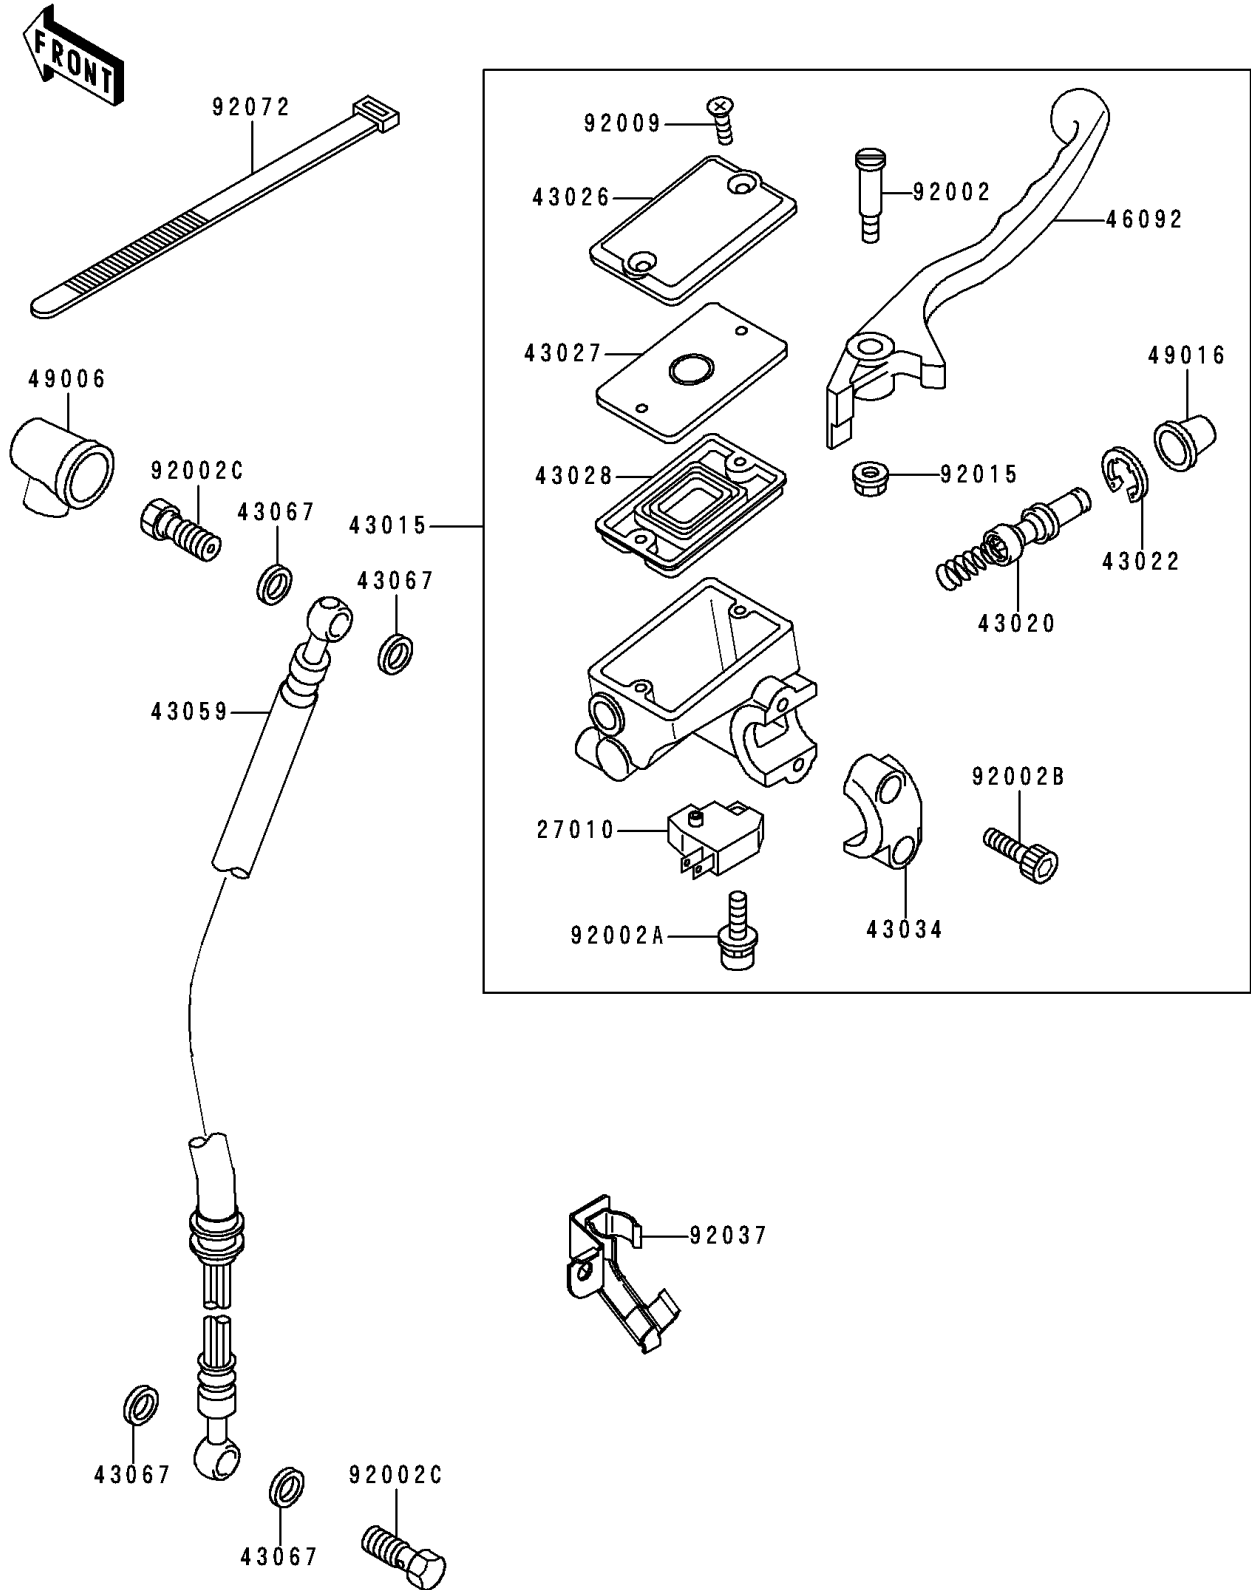

1996 Ninja® 250R PARTS DIAGRAM

Front Master Cylinder

F2291

1996 Ninja® 250R PARTS LIST

Front Master Cylinder

ITEM NAME	PART NUMBER	QUANTITY
SWITCH,BRAKE (Ref # 27010)	27010-1170	1
CYLINDER-ASSY-MASTER,FR (Ref # 43015)	43015-1494	1
PISTON-COMP-BRAKE (Ref # 43020)	43020-1031	1
STOPPER-BRAKE,PISTON (Ref # 43022)	43022-1010	1
CAP-BRAKE (Ref # 43026)	43026-1076	1
PLATE-DIAPHRAGM (Ref # 43027)	43027-1055	1
DIAPHRAGM,MASTER CYLINDER (Ref # 43028)	43028-1058	1
HOLDER-BRAKE,MASTER CYLINDER (Ref # 43034)	43034-1053	1
HOSE-BRAKE,FR (Ref # 43059)	43059-1882	1
WASHER,10.5X15X1.5 (Ref # 43067)	43067-001	1
LEVER-GRIP,FRONT BRAKE (Ref # 46092)	46092-1117	1
BOOT,DUST (Ref # 49006)	49006-1040	1
COVER-SEAL,MASTER CYLINDER (Ref # 49016)	49016-1044	1
BOLT,LEVER SET,BLACK (Ref # 92002)	92002-1322	1
BOLT,SCREW,4X12 (Ref # 92002A)	92002-1323	1
BOLT,SOCKET,6X20,BLACK (Ref # 92002B)	92002-1324	1
BOLT,OIL,L=23 (Ref # 92002C)	92002-1888	1
SCREW,4MM (Ref # 92009)	92009-1458	1
NUT,FLANGED,6MM,BLACK (Ref # 92015)	92015-1233	1
CLAMP,HOSE (Ref # 92037)	92037-1852	1
BAND,L=365 (Ref # 92072)	92072-1197	1