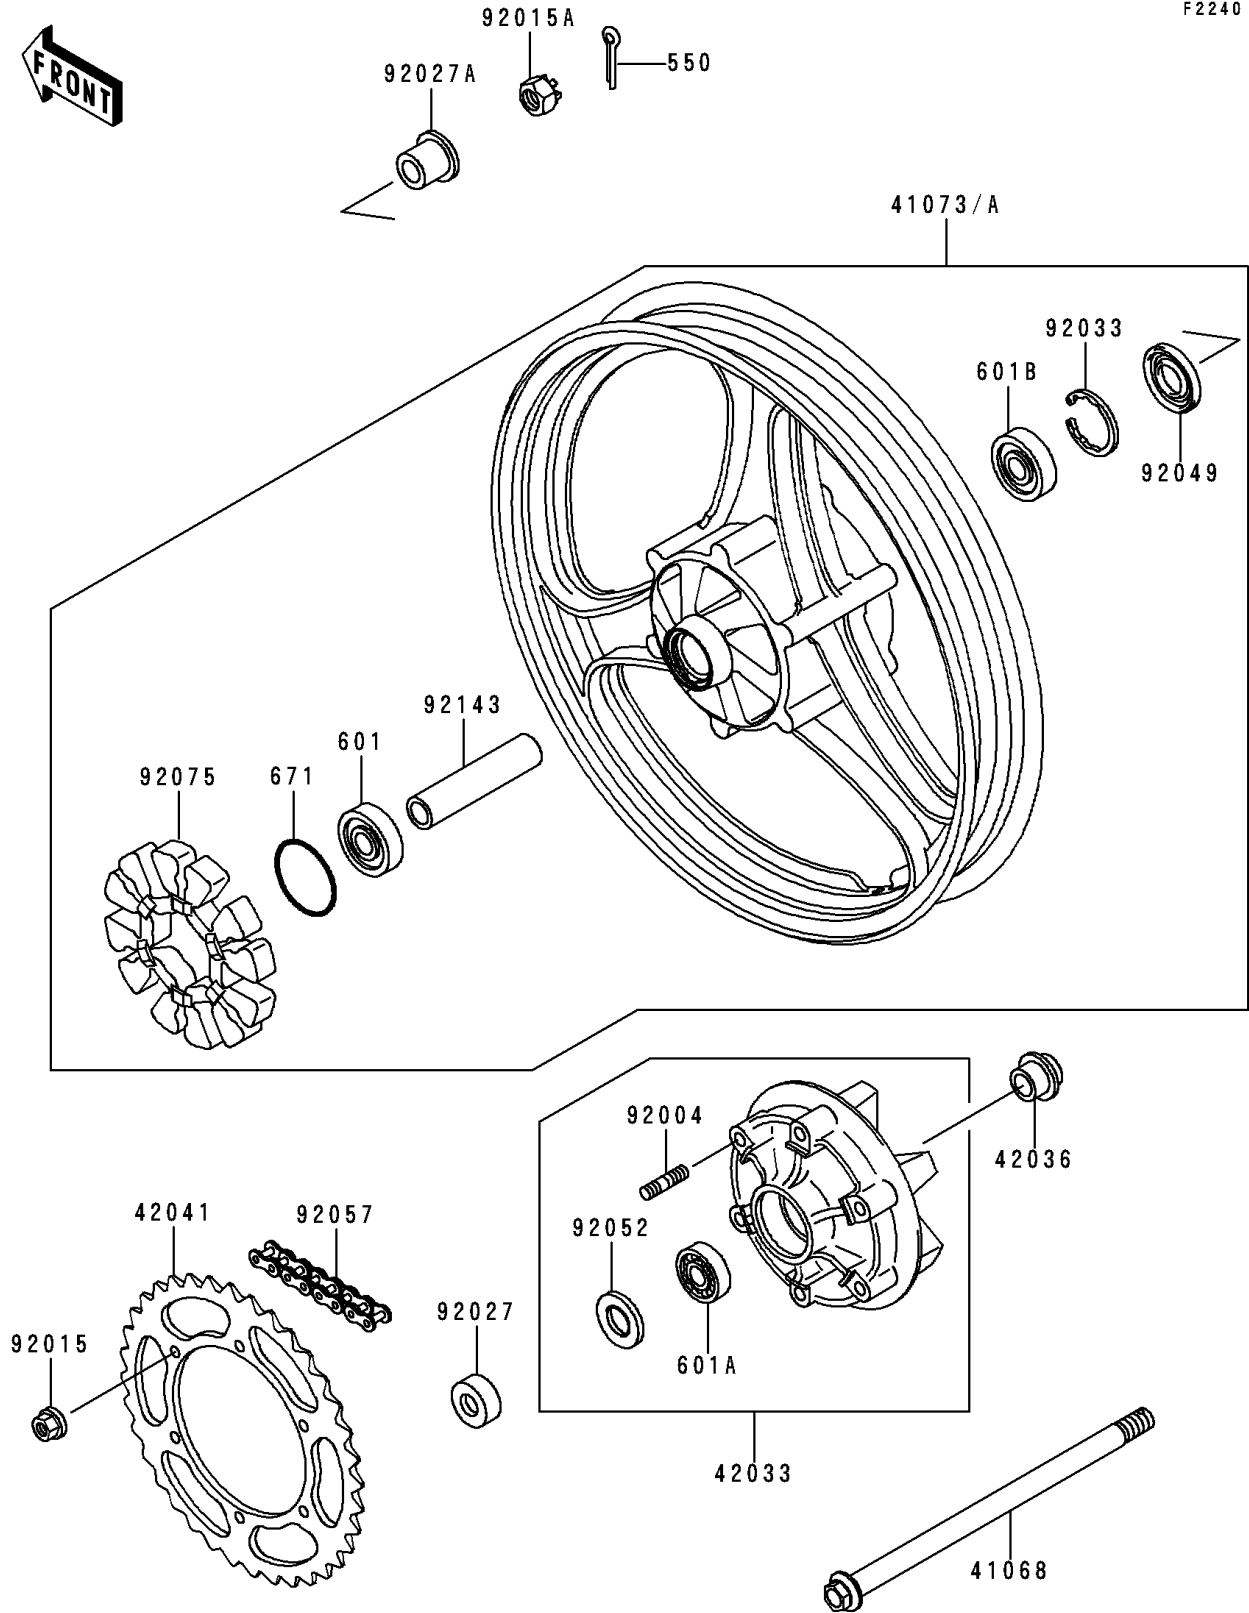

1996 Ninja® 250R PARTS DIAGRAM

Rear Wheel/Chain

F2240

1996 Ninja® 250R PARTS LIST

Rear Wheel/Chain

ITEM NAME	PART NUMBER	QUANTITY
PIN-COTTER,4.0X35 (Ref # 550)	550D4035	1
BEARING-BALL,#6203UUC3 (Ref # 601)	601B6203UU	1
BEARING-BALL,#6205G (Ref # 601A)	601B6205G	1
BEARING-BALL,#6303UUC3 (Ref # 601B)	601B6303UU	1
O RING (Ref # 671)	671B2550	1
AXLE,RR (Ref # 41068)	41068-1221	1
WHEEL-ASSY,RR,BLUE VIOLET (Ref # 41073A)	41073-1366-5G	1
COUPLING-ASSY,RR HUB (Ref # 42033)	42033-1107	1
SLEEVE,RR HUB,L=30 (Ref # 42036)	42036-1055	1
SPROCKET-HUB,45T (Ref # 42041)	42041-1277	1
STUD,10X19 (Ref # 92004)	92004-1111	1
NUT,10MM (Ref # 92015)	92015-1720	1
NUT,CASTLE,16MM (Ref # 92015A)	92015-1947	1
COLLAR,RR HUB (Ref # 92027)	92027-1784	1
COLLAR,RR HUB (Ref # 92027A)	92027-1785	1
RING-SNAP,47MM (Ref # 92033)	92033-1042	1
SEAL-OIL,BJN28475 (Ref # 92049)	92049-1056	1
SEAL-OIL,TWC35527 (Ref # 92052)	92052-006	1
CHAIN,DRIVE,EK520LV-OX106L (Ref # 92057)	92057-1346	1
DAMPER,RR HUB SHOCK (Ref # 92075)	92075-1436	1
COLLAR,17.2X25X97 (Ref # 92143)	92143-1119	1