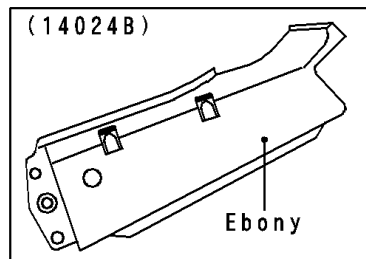

1996 Ninja® 250R PARTS DIAGRAM

Fenders

F2170

WOD

WOD

WOD

WOD

WD

1996 Ninja® 250R PARTS LIST

Fenders

ITEM NAME	PART NUMBER	QUANTITY
BOLT-FLANGED (Ref # 130)	130D0625	1
BOLT-FLANGED,6X16 (Ref # 130A)	130G0616	1
BRACKET,TAIL LAMP (Ref # 11045)	11045-1639	1
COVER,TAIL,EBONY (Ref # 14024K)	14024-5216-H8	1
FENDER-ASSY-FRONT,EBONY (Ref # 35001B)	35001-1130-H8	1
FENDER-REAR,RR,BLACK (Ref # 35023)	35023-1220-6Z	1
FENDER-REAR,FR (Ref # 35023A)	35023-1224	1
BOLT,6X20 (Ref # 92001)	92001-1773	1
BOLT,6X25 (Ref # 92002)	92002-1135	1
BOLT,FLANGED,8X16 (Ref # 92002A)	92002-1200	1
BOLT,6X14 (Ref # 92002B)	92002-1351	1
NUT,CLAMP,6MM (Ref # 92015)	92015-1678	1
CLAMP,CABLE (Ref # 92037)	92037-1459	1
CLAMP,HOSE (Ref # 92037A)	92037-1827	1
DAMPER (Ref # 92075)	92075-1867	1