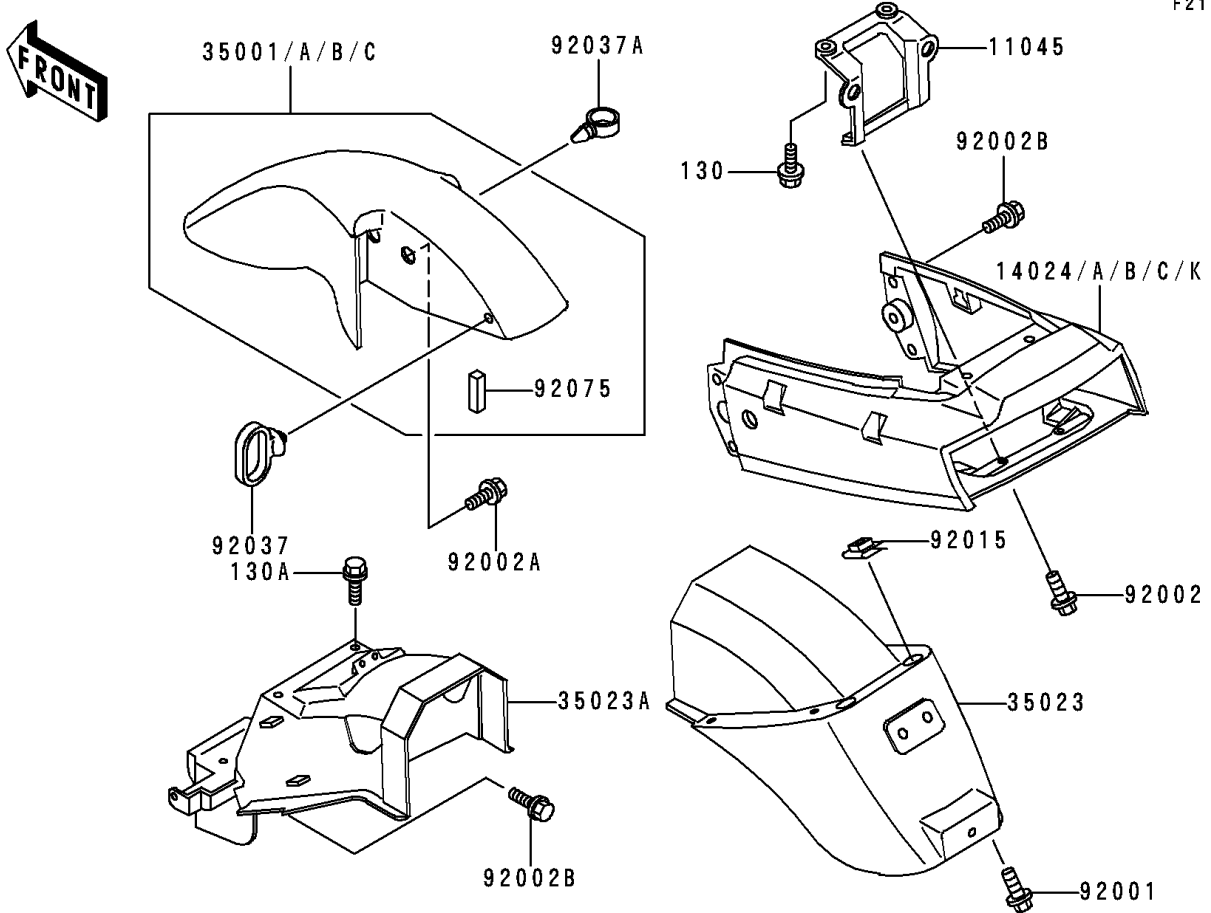

1996 Ninja® 250R PARTS DIAGRAM

Fenders

F2170

WOD

WOD

WOD

WOD

WD

1996 Ninja® 250R PARTS LIST

Fenders

ITEM NAME	PART NUMBER	QUANTITY
BOLT-FLANGED (Ref # 130)	130D0625	1
BOLT-FLANGED,6X16 (Ref # 130A)	130G0616	1
BRACKET,TAIL LAMP (Ref # 11045)	11045-1639	1
COVER,TAIL,EBONY (Ref # 14024K)	14024-5216-H8	1
FENDER-ASSY-FRONT,EBONY (Ref # 35001B)	35001-1130-H8	1
FENDER-REAR,RR,BLACK (Ref # 35023)	35023-1220-6Z	1
FENDER-REAR,FR (Ref # 35023A)	35023-1224	1
BOLT,6X20 (Ref # 92001)	92001-1773	1
BOLT,6X25 (Ref # 92002)	92002-1135	1
BOLT,FLANGED,8X16 (Ref # 92002A)	92002-1200	1
BOLT,6X14 (Ref # 92002B)	92002-1351	1
NUT,CLAMP,6MM (Ref # 92015)	92015-1678	1
CLAMP,CABLE (Ref # 92037)	92037-1459	1
CLAMP,HOSE (Ref # 92037A)	92037-1827	1
DAMPER (Ref # 92075)	92075-1867	1