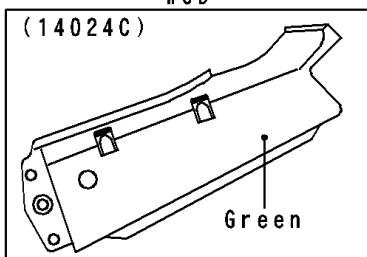

1996 Ninja® 250R PARTS DIAGRAM

Fenders

F2170

WOD

WOD

WOD

WOD

WD

1996 Ninja® 250R PARTS LIST

Fenders

ITEM NAME	PART NUMBER	QUANTITY
BOLT-FLANGED (Ref # 130)	130D0625	1
BOLT-FLANGED,6X16 (Ref # 130A)	130G0616	1
BRACKET,TAIL LAMP (Ref # 11045)	11045-1639	1
COVER,TAIL,EBONY (Ref # 14024K)	14024-5216-H8	1
FENDER-ASSY-FRONT,EBONY (Ref # 35001B)	35001-1130-H8	1
FENDER-REAR,RR,BLACK (Ref # 35023)	35023-1220-6Z	1
FENDER-REAR,FR (Ref # 35023A)	35023-1224	1
BOLT,6X20 (Ref # 92001)	92001-1773	1
BOLT,6X25 (Ref # 92002)	92002-1135	1
BOLT,FLANGED,8X16 (Ref # 92002A)	92002-1200	1
BOLT,6X14 (Ref # 92002B)	92002-1351	1
NUT,CLAMP,6MM (Ref # 92015)	92015-1678	1
CLAMP,CABLE (Ref # 92037)	92037-1459	1
CLAMP,HOSE (Ref # 92037A)	92037-1827	1
DAMPER (Ref # 92075)	92075-1867	1