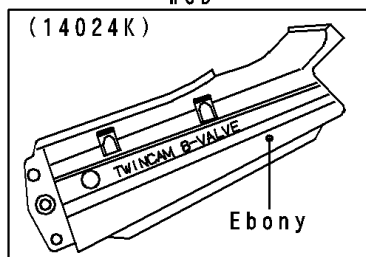

1996 Ninja® 250R PARTS DIAGRAM

Fenders

F2170

WOD

WOD

WOD

WOD

WD

1996 Ninja® 250R PARTS LIST

Fenders

ITEM NAME	PART NUMBER	QUANTITY
BOLT-FLANGED (Ref # 130)	130D0625	1
BOLT-FLANGED,6X16 (Ref # 130A)	130G0616	1
BRACKET,TAIL LAMP (Ref # 11045)	11045-1639	1
COVER,TAIL,EBONY (Ref # 14024K)	14024-5216-H8	1
FENDER-ASSY-FRONT,EBONY (Ref # 35001B)	35001-1130-H8	1
FENDER-REAR,RR,BLACK (Ref # 35023)	35023-1220-6Z	1
FENDER-REAR,FR (Ref # 35023A)	35023-1224	1
BOLT,6X20 (Ref # 92001)	92001-1773	1
BOLT,6X25 (Ref # 92002)	92002-1135	1
BOLT,FLANGED,8X16 (Ref # 92002A)	92002-1200	1
BOLT,6X14 (Ref # 92002B)	92002-1351	1
NUT,CLAMP,6MM (Ref # 92015)	92015-1678	1
CLAMP,CABLE (Ref # 92037)	92037-1459	1
CLAMP,HOSE (Ref # 92037A)	92037-1827	1
DAMPER (Ref # 92075)	92075-1867	1