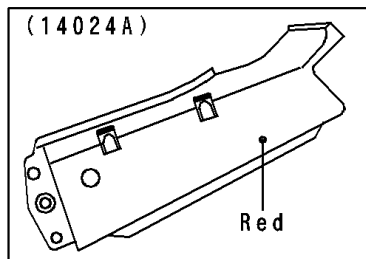

1996 Ninja® 250R PARTS DIAGRAM

Fenders

F2170

WOD

WOD

WOD

WOD

WD

1996 Ninja® 250R PARTS LIST

Fenders

ITEM NAME	PART NUMBER	QUANTITY
BOLT-FLANGED (Ref # 130)	130D0625	1
BOLT-FLANGED,6X16 (Ref # 130A)	130G0616	1
BRACKET,TAIL LAMP (Ref # 11045)	11045-1639	1
COVER,TAIL,EBONY (Ref # 14024K)	14024-5216-H8	1
FENDER-ASSY-FRONT,EBONY (Ref # 35001B)	35001-1130-H8	1
FENDER-REAR,RR,BLACK (Ref # 35023)	35023-1220-6Z	1
FENDER-REAR,FR (Ref # 35023A)	35023-1224	1
BOLT,6X20 (Ref # 92001)	92001-1773	1
BOLT,6X25 (Ref # 92002)	92002-1135	1
BOLT,FLANGED,8X16 (Ref # 92002A)	92002-1200	1
BOLT,6X14 (Ref # 92002B)	92002-1351	1
NUT,CLAMP,6MM (Ref # 92015)	92015-1678	1
CLAMP,CABLE (Ref # 92037)	92037-1459	1
CLAMP,HOSE (Ref # 92037A)	92037-1827	1
DAMPER (Ref # 92075)	92075-1867	1