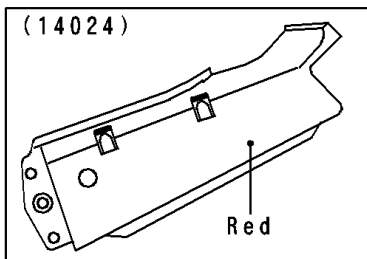

1996 Ninja® 250R PARTS DIAGRAM

Fenders

F2170

WOD

WOD

WOD

WOD

WD

1996 Ninja® 250R PARTS LIST

Fenders

ITEM NAME	PART NUMBER	QUANTITY
BOLT-FLANGED (Ref # 130)	130D0625	1
BOLT-FLANGED,6X16 (Ref # 130A)	130G0616	1
BRACKET,TAIL LAMP (Ref # 11045)	11045-1639	1
COVER,TAIL,EBONY (Ref # 14024K)	14024-5216-H8	1
FENDER-ASSY-FRONT,EBONY (Ref # 35001B)	35001-1130-H8	1
FENDER-REAR,RR,BLACK (Ref # 35023)	35023-1220-6Z	1
FENDER-REAR,FR (Ref # 35023A)	35023-1224	1
BOLT,6X20 (Ref # 92001)	92001-1773	1
BOLT,6X25 (Ref # 92002)	92002-1135	1
BOLT,FLANGED,8X16 (Ref # 92002A)	92002-1200	1
BOLT,6X14 (Ref # 92002B)	92002-1351	1
NUT,CLAMP,6MM (Ref # 92015)	92015-1678	1
CLAMP,CABLE (Ref # 92037)	92037-1459	1
CLAMP,HOSE (Ref # 92037A)	92037-1827	1
DAMPER (Ref # 92075)	92075-1867	1