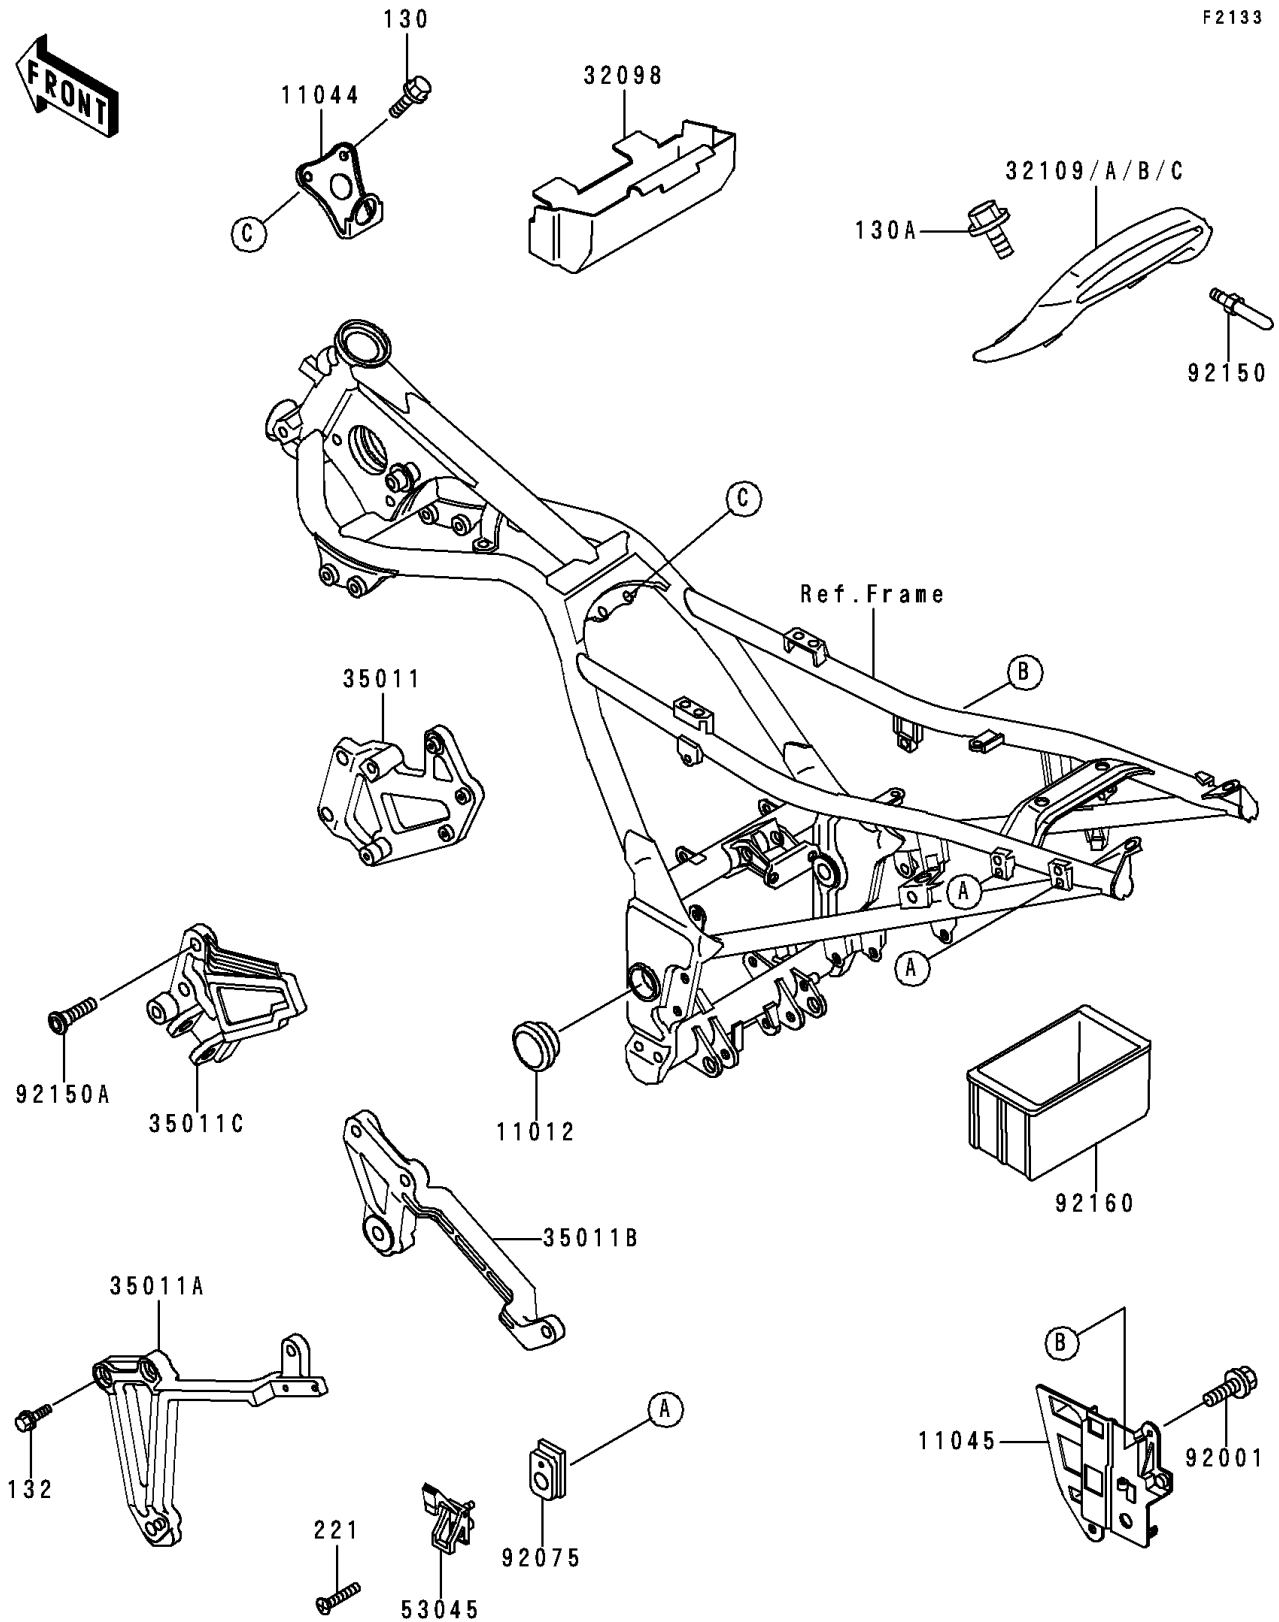

1996 Ninja® 250R PARTS DIAGRAM

Electro Bracket

1996 Ninja® 250R PARTS LIST

Electro Bracket

ITEM NAME	PART NUMBER	QUANTITY
BOLT-FLANGED,6X10 (Ref # 130)	130B0610	1
BOLT-FLANGED,8X20 (Ref # 130A)	130B0820	1
BOLT-FLANGED-SMALL (Ref # 132)	132G0820	1
SCREW-CSK-CROS (Ref # 221)	221E0625	1
CAP,SWING ARM BRACKET (Ref # 11012)	11012-1459	1
BRACKET,AIR FILTER (Ref # 11044)	11044-1828	1
BRACKET,ELECTRIC (Ref # 11045)	11045-1578	1
CASE-TOOL (Ref # 32098)	32098-1076	1
GRIP-FRAME,RR,EBONY (Ref # 32109B)	32109-1163-H8	1
STAY,FR,RH (Ref # 35011)	35011-1355	1
STAY,MUFFLER,LH (Ref # 35011A)	35011-1356	1
STAY,MUFFLER,RH (Ref # 35011B)	35011-1357	1
STAY,FR,LH (Ref # 35011C)	35011-1380	1
HOOK-ASSY,ROPE (Ref # 53045)	53045-1051	1
BOLT,6X14,BLACK (Ref # 92001)	92001-1847	1
DAMPER,ROPE HOOK (Ref # 92075)	92075-1726	1
BOLT,BANK SENSOR (Ref # 92150)	92150-1002	1
BOLT,SOCKET,8X20 (Ref # 92150A)	92150-1839	1
DAMPER,BATTERY HOLDER (Ref # 92160)	92160-1500	1