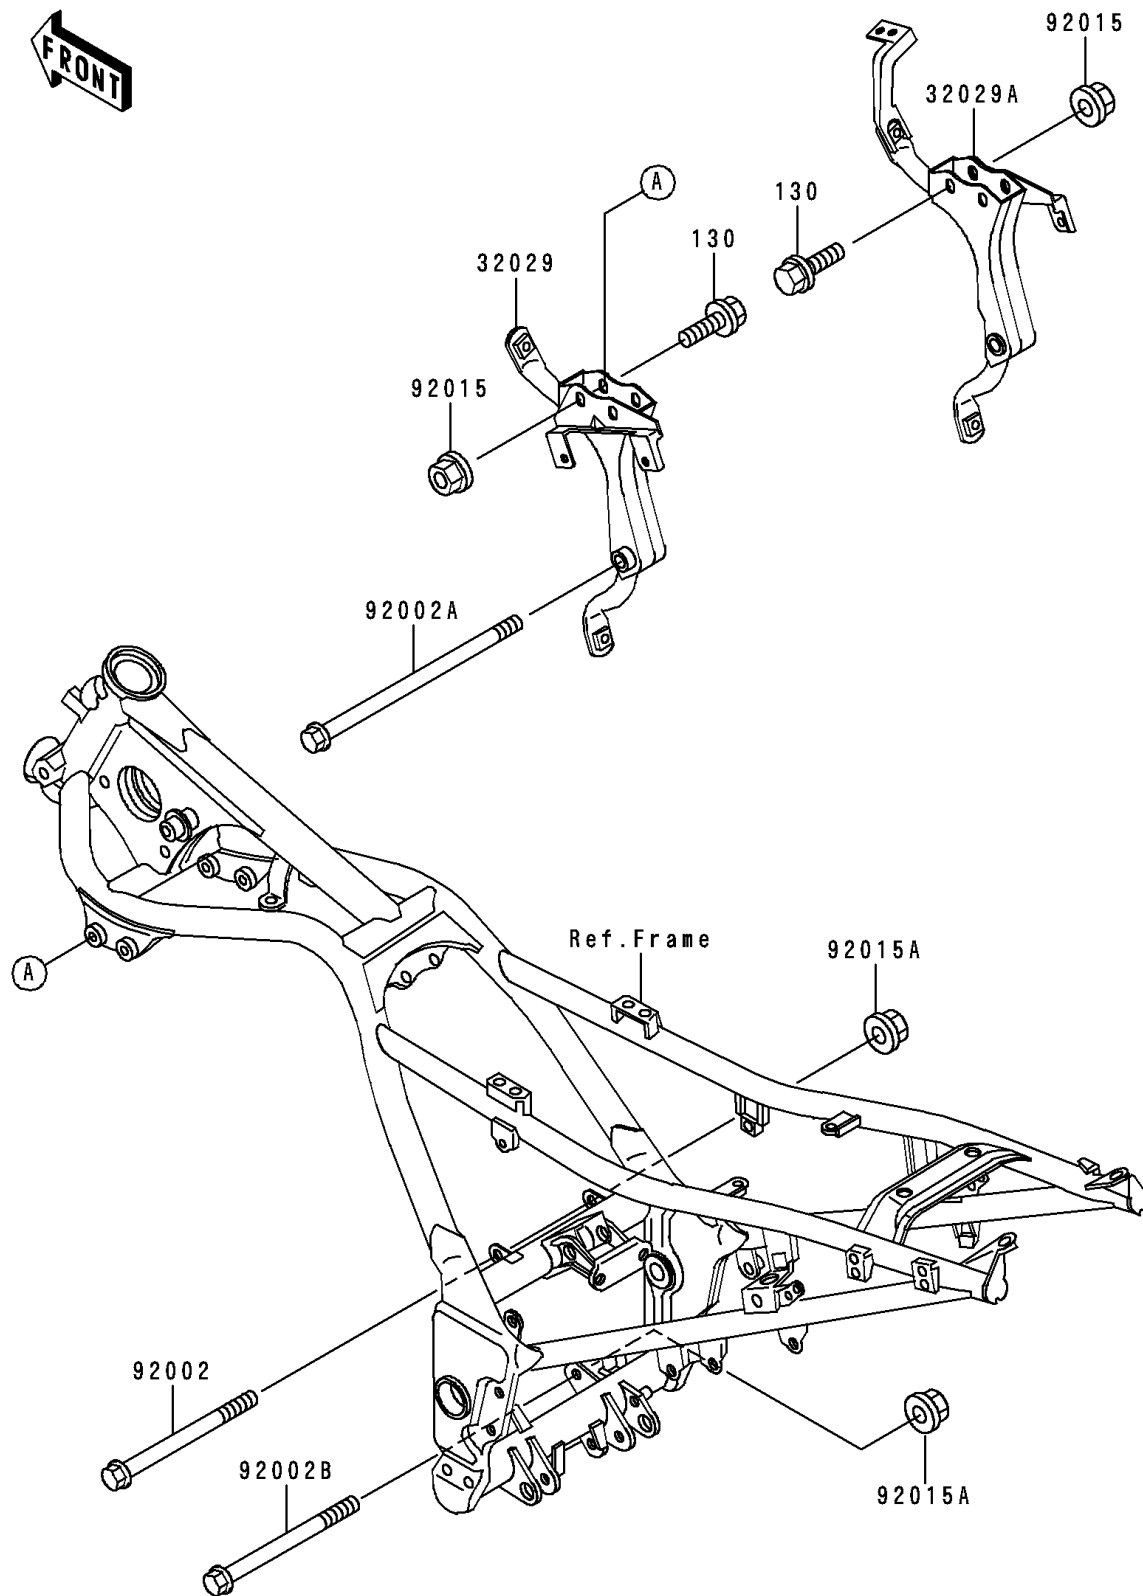

1996 Ninja® 250R PARTS DIAGRAM

Frame Fittings

F2131

1996 Ninja® 250R PARTS LIST

Frame Fittings

ITEM NAME	PART NUMBER	QUANTITY
BOLT-FLANGED,8X40 (Ref # 130)	130G0840	1
BRACKET-ENGINE,HEAD,LH (Ref # 32029)	32029-1542	1
BRACKET-ENGINE,HEAD,RH (Ref # 32029A)	32029-1543	1
BOLT,FLANGED,10X130 (Ref # 92002)	92002-1087	1
BOLT,FLANGED,10X170 (Ref # 92002A)	92002-1470	1
BOLT,FLANGED,10X138 (Ref # 92002B)	92002-1795	1
NUT,8MM (Ref # 92015)	92015-1143	1
NUT,FLANGED,10MM (Ref # 92015A)	92015-1180	1