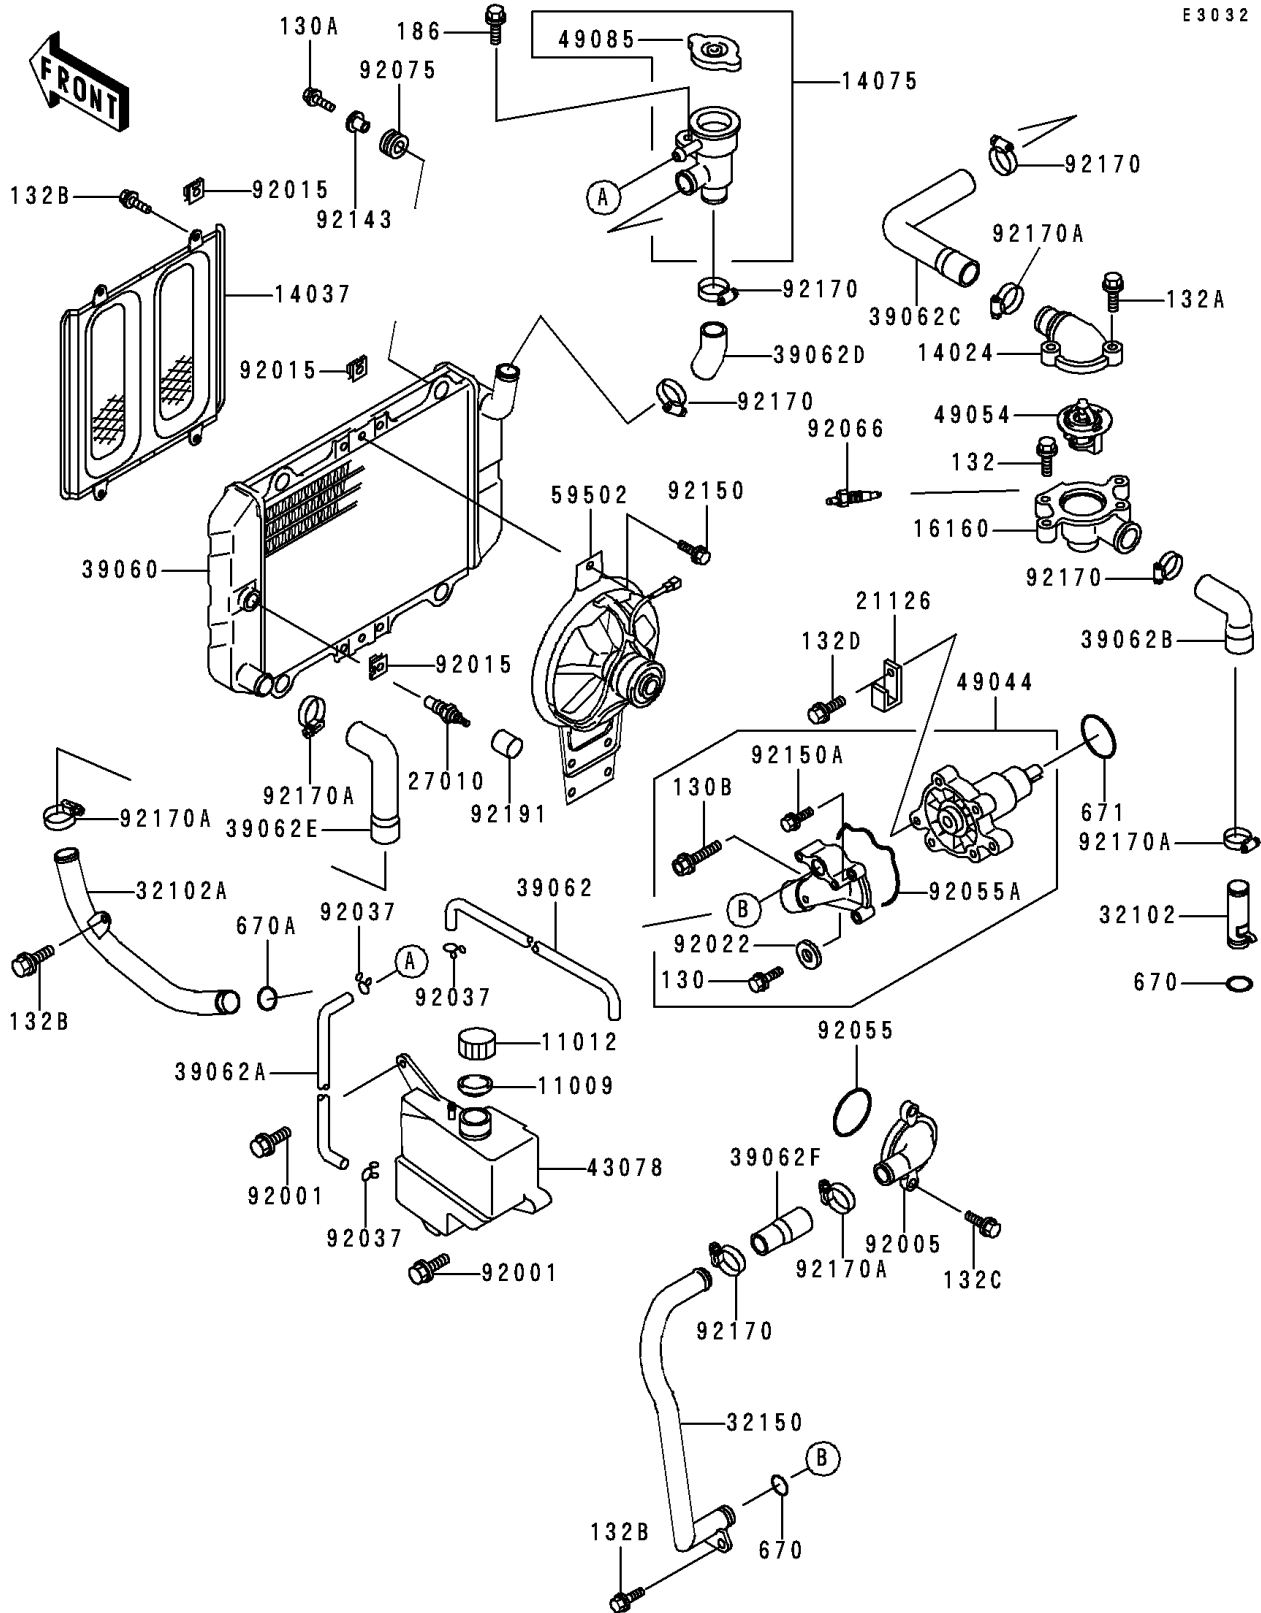

## 1996 Ninja® 250R PARTS DIAGRAM

Radiator

E3032

## 1996 Ninja® 250R PARTS LIST

Radiator

ITEM NAME	PART NUMBER	QUANTITY
BOLT-FLANGED,6X10,BLACK (Ref # 130)	130C0610	1
GASKET,RESERVOIR TANK CAP (Ref # 11009)	11009-1145	1
CAP (Ref # 11012)	11012-1084	1
COVER,THERMOSTAT UPP (Ref # 14024)	14024-1232	1
SCREEN (Ref # 14037)	14037-1078	1
CAP-ASSY,RADIATOR (Ref # 14075)	14075-1061	1
BODY,THERMOSTAT (Ref # 16160)	16160-1110	1
CLAMP,WIRING HARNESS (Ref # 21126)	21126-008	1
SWITCH,THERMOSTAT (Ref # 27010)	27010-1304	1
PIPE,HEAD-THERMOSTAT (Ref # 32102)	32102-1021	1
PIPE (Ref # 32102A)	32102-1531	1
PIPE (Ref # 32150)	32150-1143	1
RADIATOR (Ref # 39060)	39060-1087	1
HOSE-COOLING,RESERVOIR (Ref # 39062)	39062-1007	1
HOSE-COOLING (Ref # 39062A)	39062-1028	1
HOSE-COOLING,HEAD-THERMOSTAT (Ref # 39062B)	39062-1170	1
HOSE-COOLING,CAP-THERMOBODY (Ref # 39062C)	39062-1171	1
HOSE-COOLING,RADIATOR-CAP (Ref # 39062D)	39062-1172	1
HOSE-COOLING,RADIATOR-PUMP (Ref # 39062E)	39062-1173	1
HOSE-COOLING,PUMP-CYLINDER (Ref # 39062F)	39062-1246	1
RESERVOIR (Ref # 43078)	43078-1070	1
PUMP-WATER (Ref # 49044)	49044-1064	1
THERMOSTAT (Ref # 49054)	49054-1058	1
CAP-ASSY-PRESSURE (Ref # 49085)	49085-1066	1
FAN-ASSY (Ref # 59502)	59502-1066	1
BOLT,W/WASHER,6X12 (Ref # 92001)	92001-1516	1
FITTING,CYLINDER (Ref # 92005)	92005-1145	1
NUT (Ref # 92015)	92015-1487	1
WASHER,6MM (Ref # 92022)	92022-1976	1