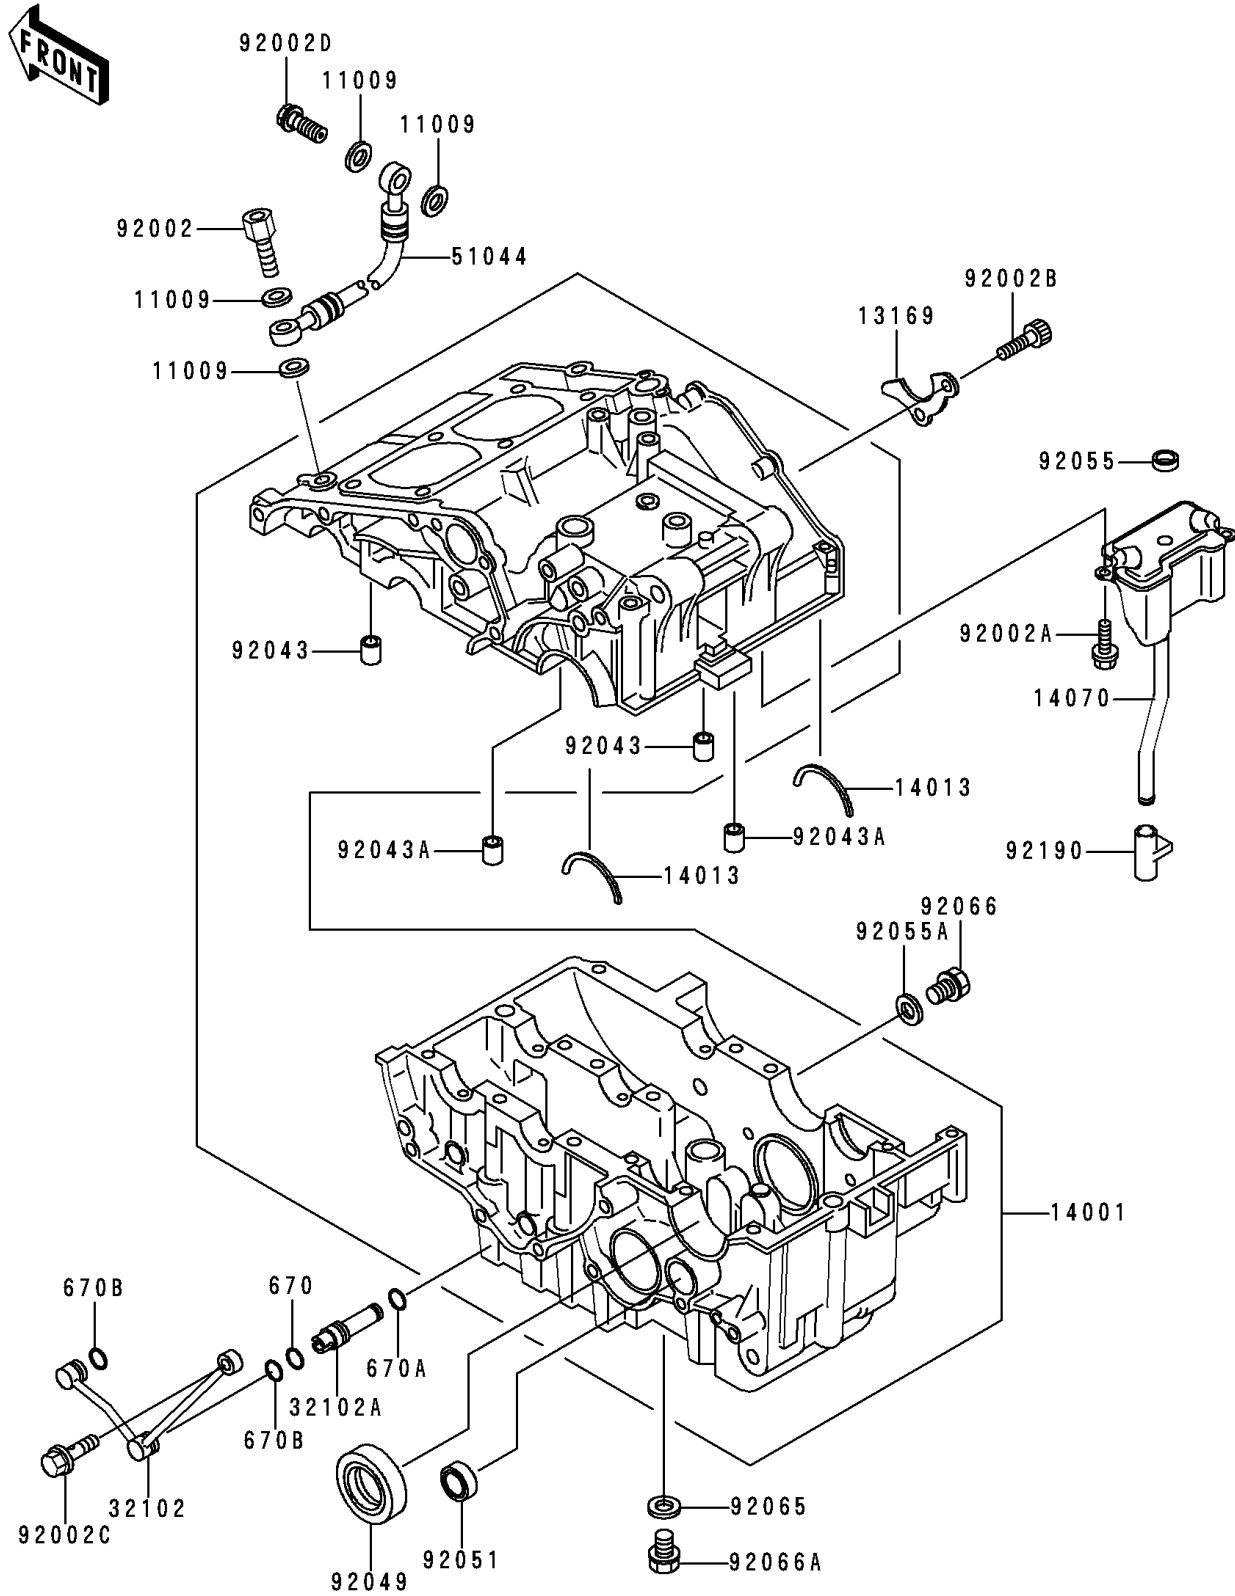

1996 Ninja® 250R PARTS DIAGRAM

Crankcase

E1411

1996 Ninja® 250R PARTS LIST

Crankcase

ITEM NAME	PART NUMBER	QUANTITY
O RING,9MM (Ref # 670)	670D1509	1
O RING (Ref # 670A)	670D2010	1
O RING,12MM (Ref # 670B)	670D2012	1
GASKET,10X14.5X1.5 (Ref # 11009)	11009-1105	1
PLATE (Ref # 13169)	13169-1659	1
SET-CRANKCASE (Ref # 14001)	14001-1095	1
RING-POSITION (Ref # 14013)	14013-004	1
BODY-BREATHER (Ref # 14070)	14070-1081	1
PIPE (Ref # 32102)	32102-1017	1
PIPE (Ref # 32102A)	32102-1018	1
TUBE-ASSY (Ref # 51044)	51044-1074	1
BOLT,OIL SWITCH (Ref # 92002)	92002-1427	1
BOLT,6X10 (Ref # 92002A)	92002-1449	1
BOLT,SOCKET,6X14 (Ref # 92002B)	92002-1592	1
BOLT,BANJO,8X20 (Ref # 92002C)	92002-1705	1
BOLT,OIL,L=23 (Ref # 92002D)	92002-1907	1
PIN,9.2X12X14 (Ref # 92043)	92043-1265	1
PIN,3.5X6X16 (Ref # 92043A)	92043-1309	1
SEAL-OIL,HTC 32 52 10 (Ref # 92049)	92049-1506	1
SEAL-OIL,TB13225.5 (Ref # 92051)	92051-005	1
RING-O,OD=18 (Ref # 92055)	92055-048	1
RING-O (Ref # 92055A)	92055-1146	1
GASKET,12X22X2,DRAIN PLUG (Ref # 92065)	92065-097	1
PLUG,MAIN GALLERY,18X9,BLACK (Ref # 92066)	92066-1096	1
PLUG,OIL DRAIN,12X15 (Ref # 92066A)	92066-1174	1
TUBE (Ref # 92190)	92190-1489	1