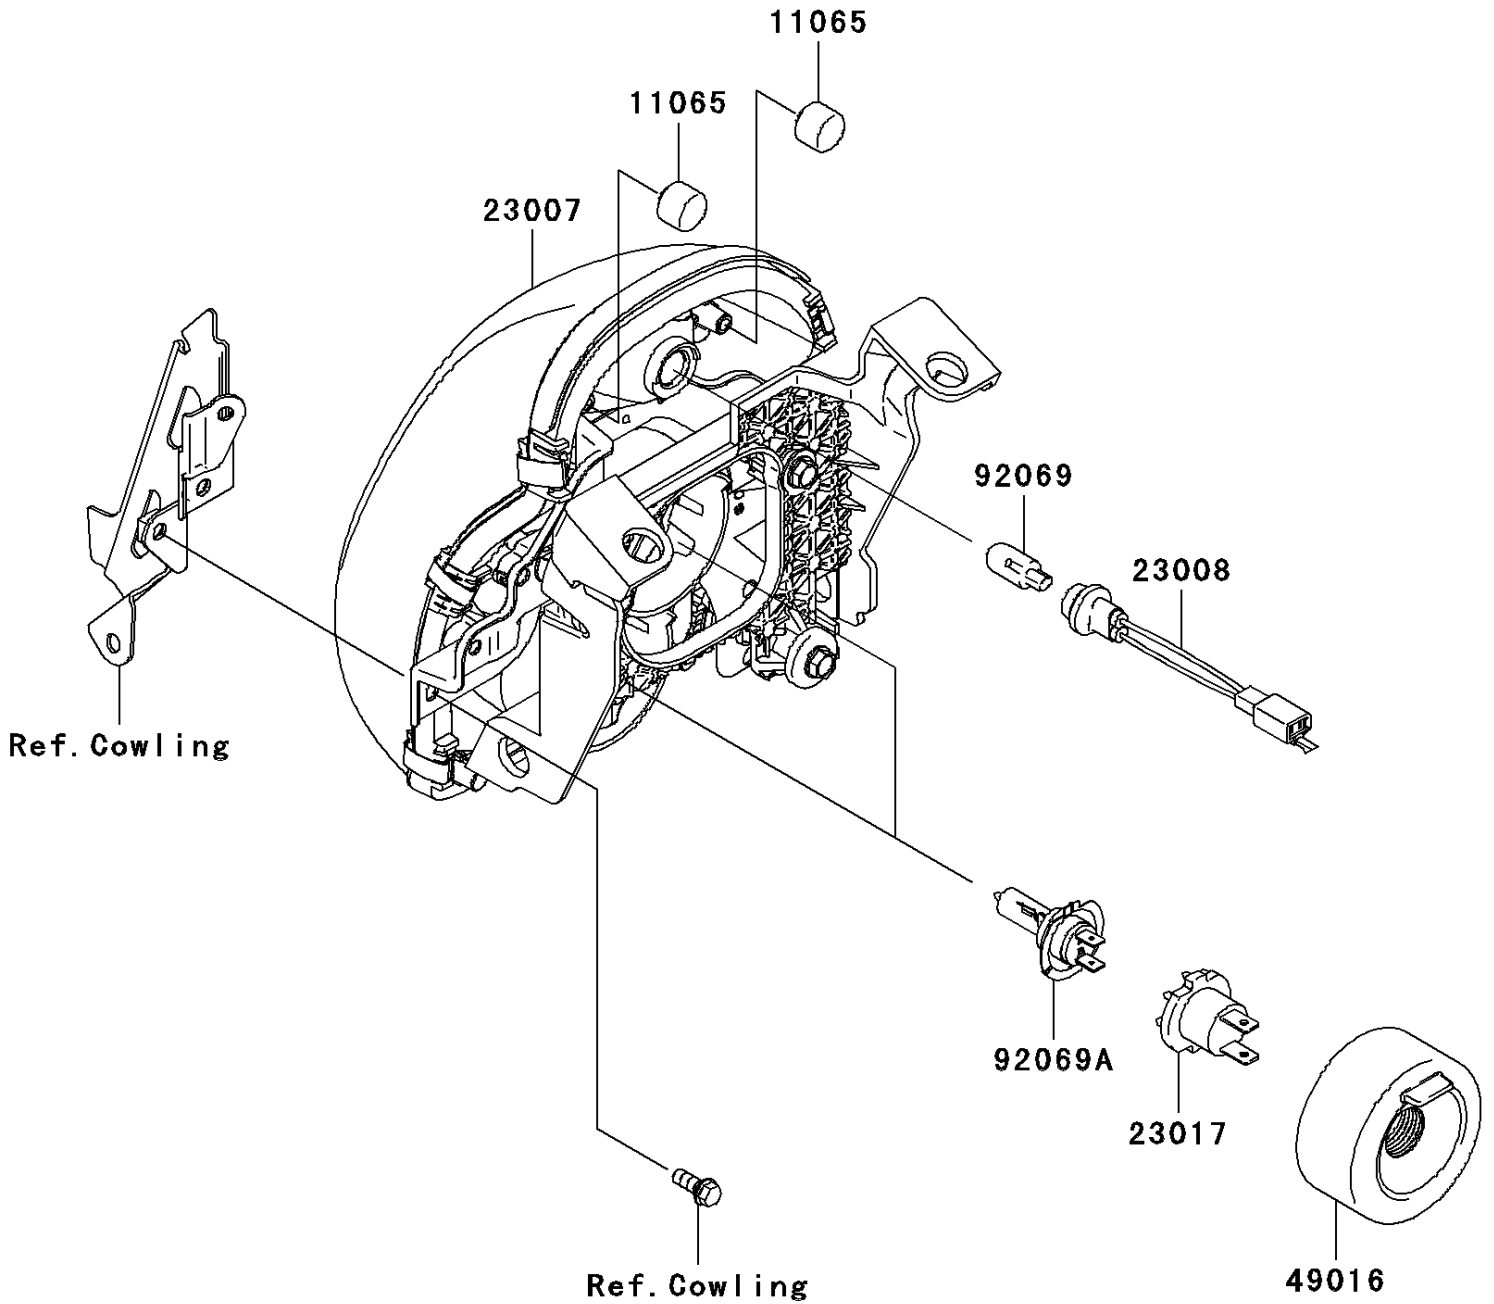

2007 ER-6n (Australian) PARTS DIAGRAM

Headlight(s)

F2710

2007 ER-6n (Australian) PARTS LIST

Headlight(s)

ITEM NAME	PART NUMBER	QUANTITY
CAP (Ref # 11065)	11065-0135	2
LENS-COMP,HEAD LAMP (Ref # 23007)	23007-0051	1
SOCKET-ASSY,HEAD LAMP (Ref # 23008)	23008-0051	1
SOCKET,HEAD LAMP (Ref # 23017)	23017-1067	2
COVER-SEAL,HEAD LAMP (Ref # 49016)	49016-0017	2
BULB,12V 5W (Ref # 92069)	92069-1016	1
BULB,12V 55W,H7 (Ref # 92069A)	92069-1126	2