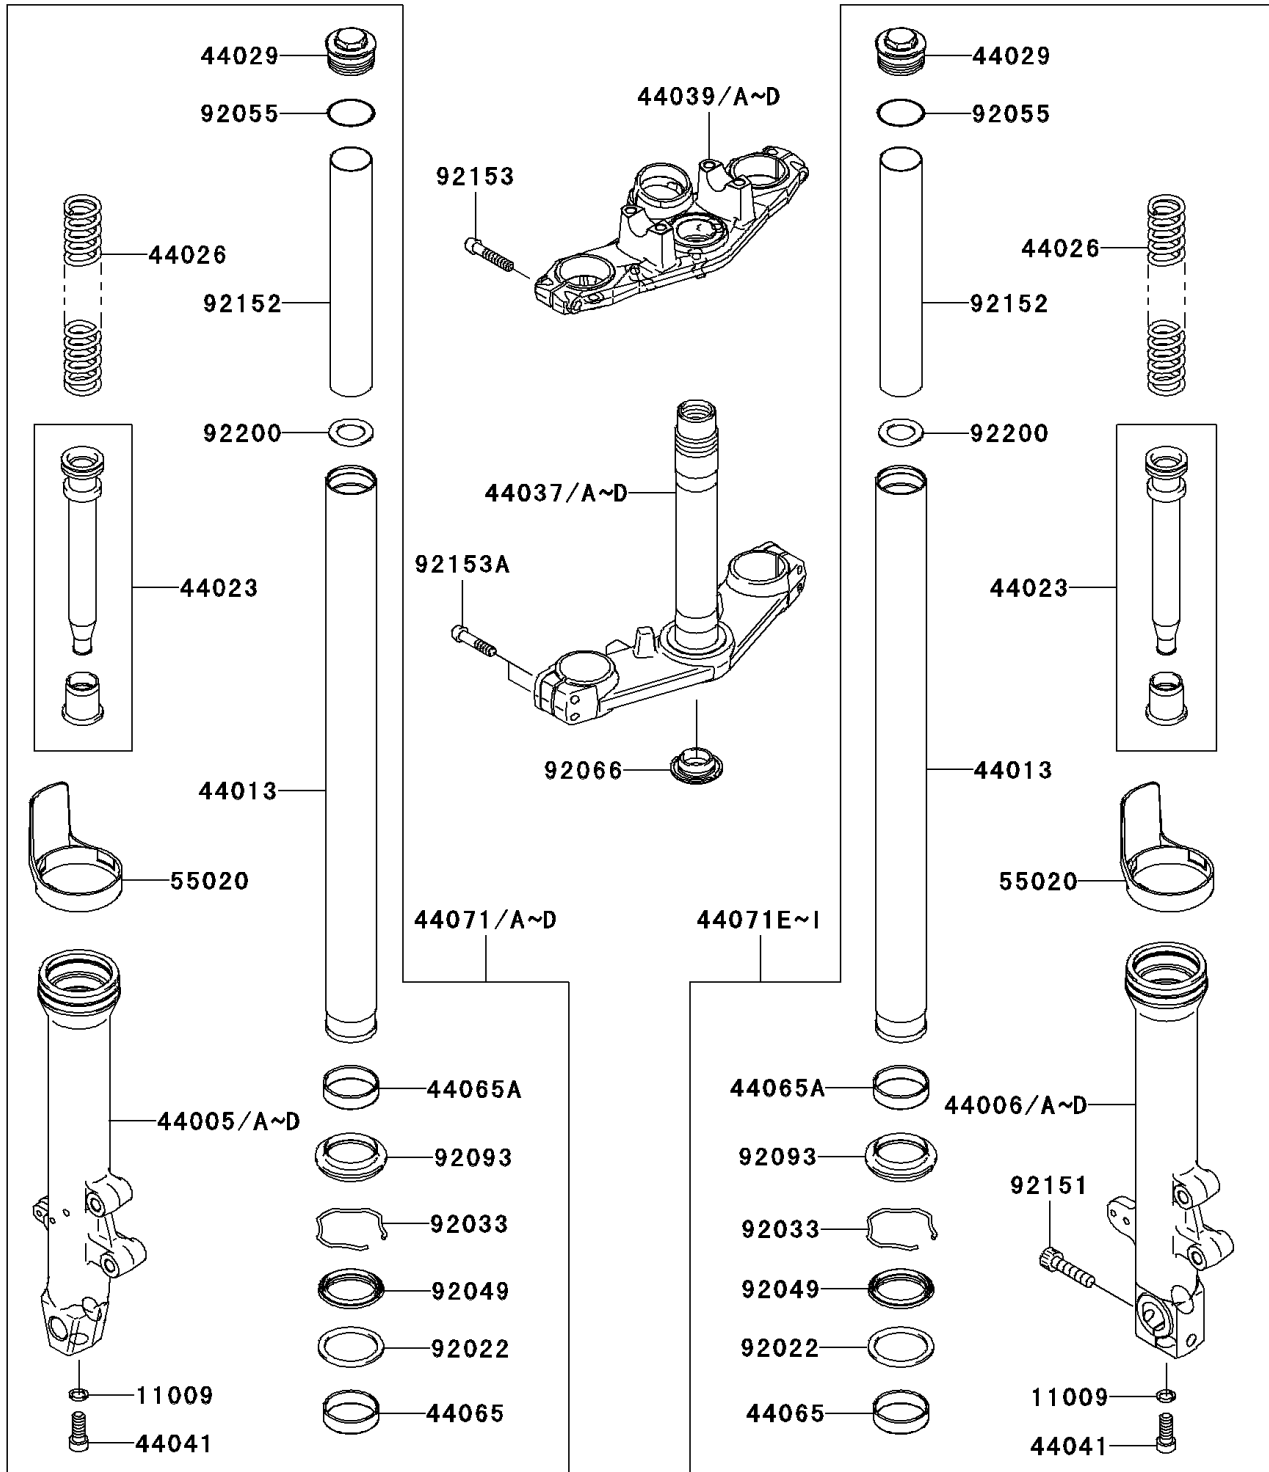

2007 ER-6n (Australian) PARTS DIAGRAM

Front Fork

F2340

2007 ER-6n (Australian) PARTS LIST

Front Fork

ITEM NAME	PART NUMBER	QUANTITY
GASKET,PIPE-COMP-SUSP (Ref # 11009)	11009-1325	2
PIPE-LEFT FORK OUTER,F.S.BLACK (Ref # 44005)	44005-0045-11E	1
PIPE-LEFT FORK OUTER,P.RED (Ref # 44005D)	44005-0045-796	1
PIPE-RIGHT FORK OUTER,BLACK (Ref # 44006)	44006-0045-11E	1
PIPE-RIGHT FORK OUTER,P.RED (Ref # 44006D)	44006-0045-796	1
PIPE-FORK INNER (Ref # 44013)	44013-0055	2
CYLINDER-SET-FORK (Ref # 44023)	44023-0040	2
SPRING-FRONT FORK (Ref # 44026)	44026-0084	2
SEAT-FORK SPRING (Ref # 44029)	44029-0005	2
HOLDER-FORK UNDER,F.S.BLACK (Ref # 44037)	44037-0050-11E	1
HOLDER-FORK UNDER,P.RED (Ref # 44037D)	44037-0050-796	1
HOLDER-FORK UPPER,F.S.BLACK (Ref # 44039)	44039-0033-11E	1
HOLDER-FORK UPPER,P.RED (Ref # 44039D)	44039-0033-796	1
BOLT,SOCKET,FORK CYLINDER (Ref # 44041)	44041-040	2
BUSHING-FRONT FORK,INNER TUBE (Ref # 44065)	44065-0014	2
BUSHING-FRONT FORK,OUTER TUBE (Ref # 44065A)	44065-1115	2
DAMPER-ASSY,FORK,LH,F.S.BLACK (Ref # 44071)	44071-0258-11E	1
DAMPER-ASSY,FORK,LH,P.RED (Ref # 44071D)	44071-0258-796	1
DAMPER-ASSY,FORK,RH,F.S.BLACK (Ref # 44071E)	44071-0259-11E	1
DAMPER-ASSY,FORK,RH,P.RED (Ref # 44071I)	44071-0259-796	1
GUARD,FORK (Ref # 55020)	55020-1691	2
WASHER,FORK OUTER TUBE (Ref # 92022)	92022-1298	2
RING-SNAP (Ref # 92033)	92033-1036	2
SEAL-OIL (Ref # 92049)	92049-0073	2
RING-O (Ref # 92055)	92055-1321	2
PLUG (Ref # 92066)	92066-0032	1
SEAL,FORK OUTER TUBE (Ref # 92093)	92093-1472	2
BOLT,SOCKET,10X40 (Ref # 92151)	92151-1357	1
COLLAR,FORK (Ref # 92152)	92152-0410	2

2007 ER-6n (Australian) PARTS LIST

Front Fork

ITEM NAME	PART NUMBER	QUANTITY
BOLT,SOCKET,8X40 (Ref # 92153)	92153-0506	2
BOLT,SOCKET,8X35 (Ref # 92153A)	92153-1472	4
WASHER (Ref # 92200)	92200-1302	2