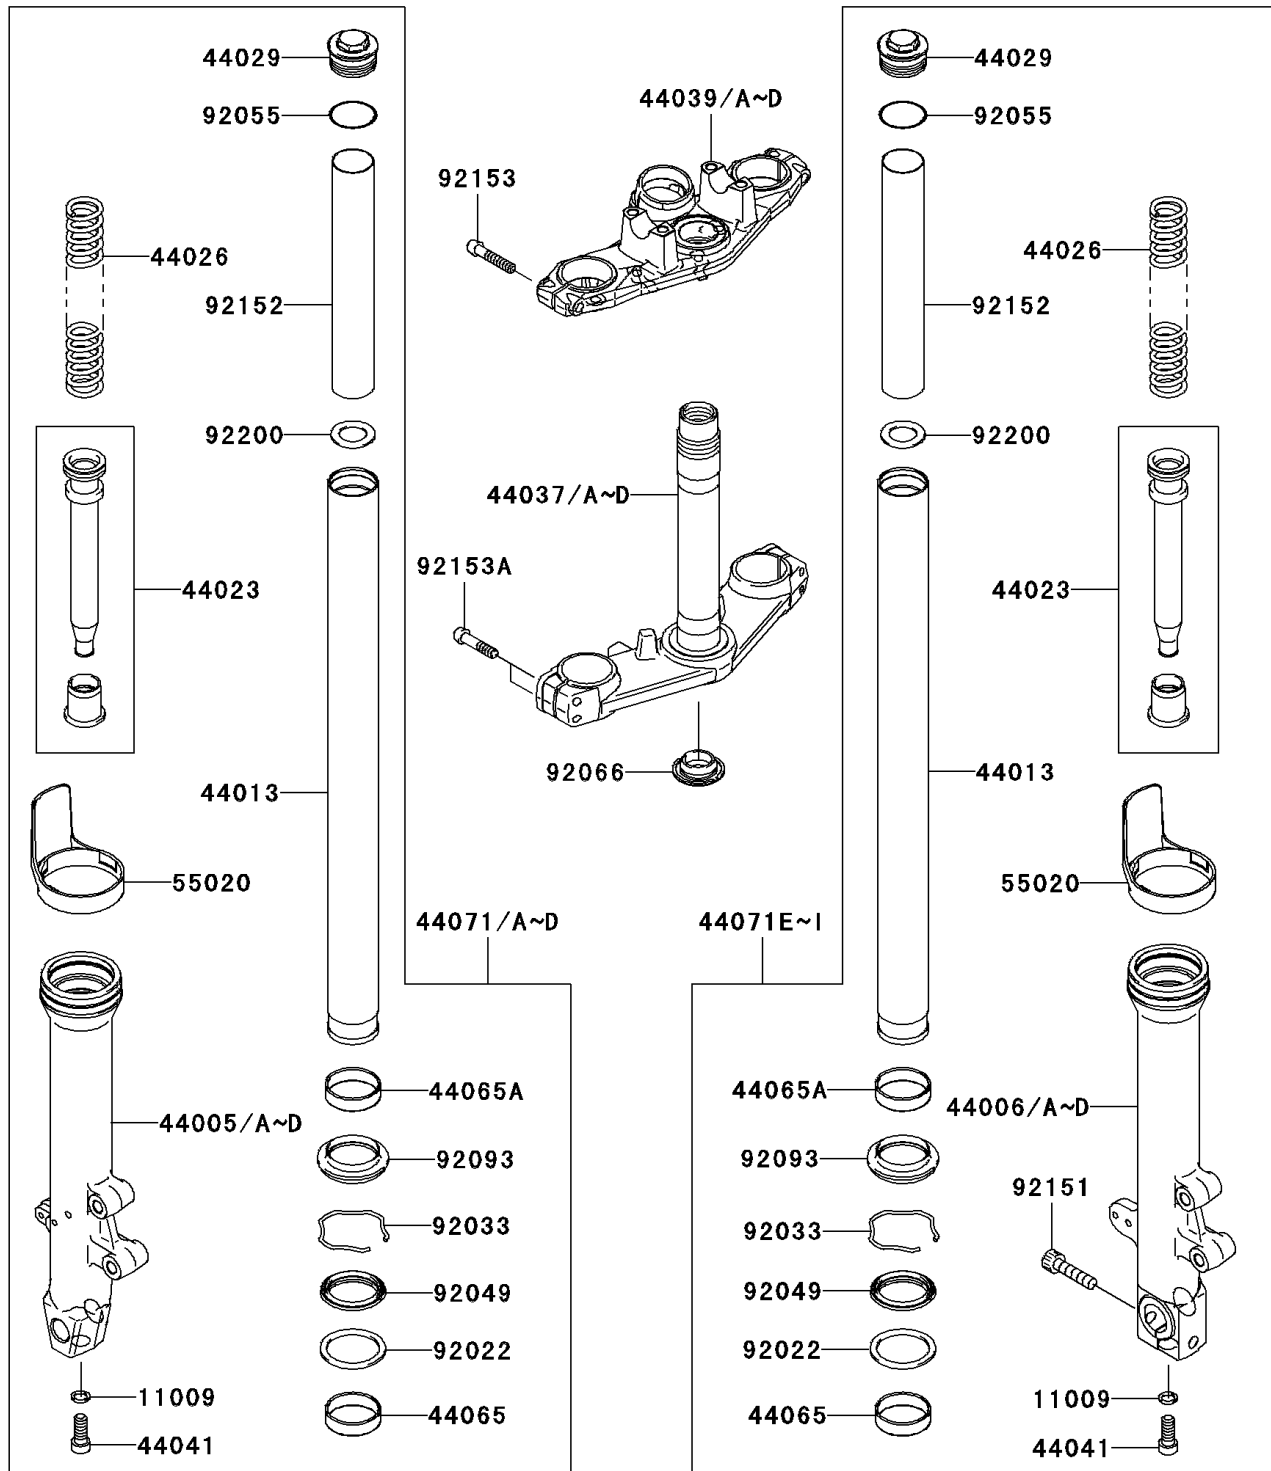

# 2007 ER-6n (Australian) PARTS DIAGRAM

Front Fork

F2340

## 2007 ER-6n (Australian) PARTS LIST

### Front Fork

ITEM NAME	PART NUMBER	QUANTITY
GASKET,PIPE-COMP-SUSP (Ref # 11009)	11009-1325	2
PIPE-LEFT FORK OUTER,F.S.BLACK (Ref # 44005)	44005-0045-11E	1
PIPE-LEFT FORK OUTER,P.RED (Ref # 44005D)	44005-0045-796	1
PIPE-RIGHT FORK OUTER,BLACK (Ref # 44006)	44006-0045-11E	1
PIPE-RIGHT FORK OUTER,P.RED (Ref # 44006D)	44006-0045-796	1
PIPE-FORK INNER (Ref # 44013)	44013-0055	2
CYLINDER-SET-FORK (Ref # 44023)	44023-0040	2
SPRING-FRONT FORK (Ref # 44026)	44026-0084	2
SEAT-FORK SPRING (Ref # 44029)	44029-0005	2
HOLDER-FORK UNDER,F.S.BLACK (Ref # 44037)	44037-0050-11E	1
HOLDER-FORK UNDER,P.RED (Ref # 44037D)	44037-0050-796	1
HOLDER-FORK UPPER,F.S.BLACK (Ref # 44039)	44039-0033-11E	1
HOLDER-FORK UPPER,P.RED (Ref # 44039D)	44039-0033-796	1
BOLT,SOCKET,FORK CYLINDER (Ref # 44041)	44041-040	2
BUSHING-FRONT FORK,INNER TUBE (Ref # 44065)	44065-0014	2
BUSHING-FRONT FORK,OUTER TUBE (Ref # 44065A)	44065-1115	2
DAMPER-ASSY,FORK,LH,F.S.BLACK (Ref # 44071)	44071-0258-11E	1
DAMPER-ASSY,FORK,LH,P.RED (Ref # 44071D)	44071-0258-796	1
DAMPER-ASSY,FORK,RH,F.S.BLACK (Ref # 44071E)	44071-0259-11E	1
DAMPER-ASSY,FORK,RH,P.RED (Ref # 44071I)	44071-0259-796	1
GUARD,FORK (Ref # 55020)	55020-1691	2
WASHER,FORK OUTER TUBE (Ref # 92022)	92022-1298	2
RING-SNAP (Ref # 92033)	92033-1036	2
SEAL-OIL (Ref # 92049)	92049-0073	2
RING-O (Ref # 92055)	92055-1321	2
PLUG (Ref # 92066)	92066-0032	1
SEAL,FORK OUTER TUBE (Ref # 92093)	92093-1472	2
BOLT,SOCKET,10X40 (Ref # 92151)	92151-1357	1
COLLAR,FORK (Ref # 92152)	92152-0410	2

### Front Fork

ITEM NAME	PART NUMBER	QUANTITY
BOLT,SOCKET,8X40 (Ref # 92153)	92153-0506	2
BOLT,SOCKET,8X35 (Ref # 92153A)	92153-1472	4
WASHER (Ref # 92200)	92200-1302	2