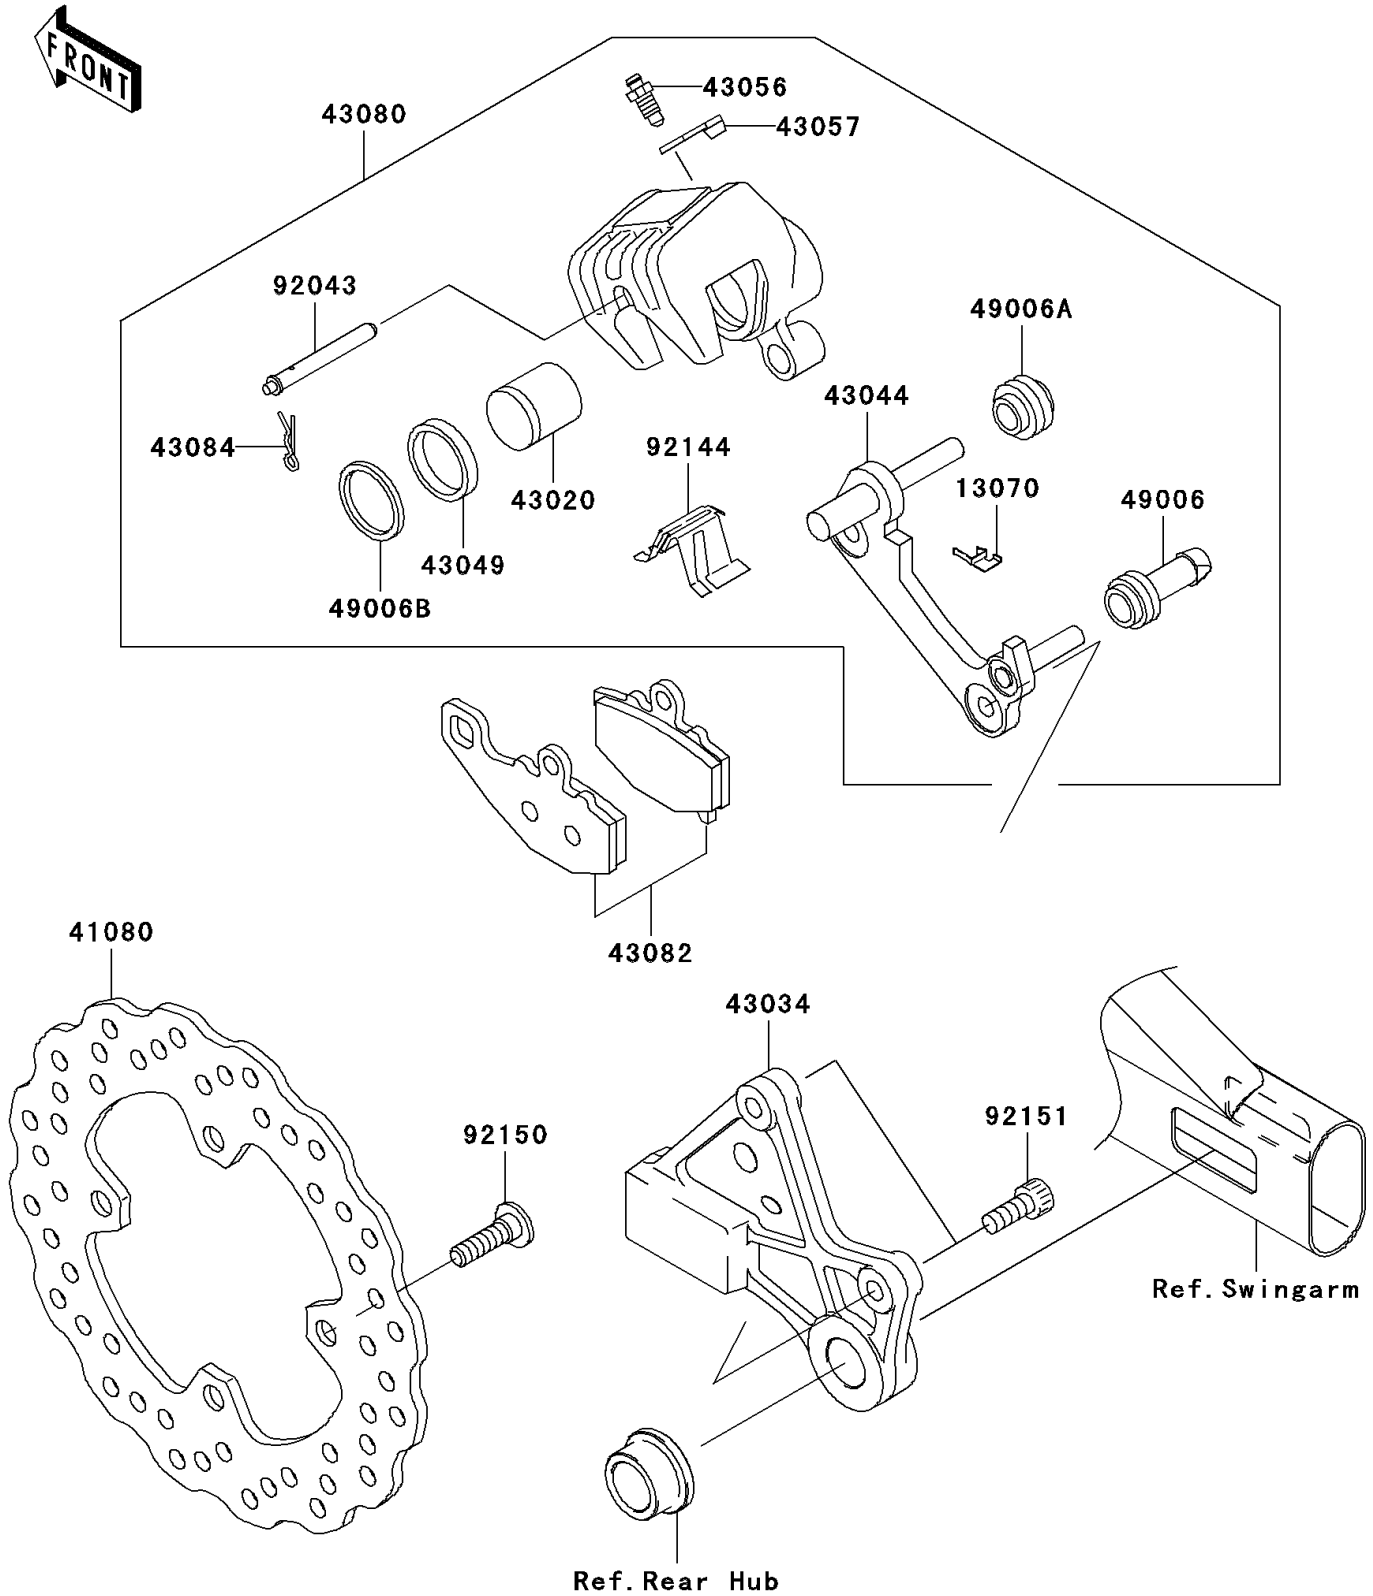

2007 ER-6n (Australian) PARTS DIAGRAM

Rear Brake

F2294

2007 ER-6n (Australian) PARTS LIST

Rear Brake

ITEM NAME	PART NUMBER	QUANTITY
GUIDE,BRAKE PAD (Ref # 13070)	13070-0045	1
DISC,RR (Ref # 41080)	41080-0040	1
PISTON-COMP-BRAKE (Ref # 43020)	43020-1119	1
HOLDER-BRAKE,REAR CALIPER (Ref # 43034)	43034-0004	1
HOLDER-COMP-CALIPER,RR (Ref # 43044)	43044-1110	1
PACKING,PISTON SEAL (Ref # 43049)	43049-1097	1
BREATHER-BRAKE (Ref # 43056)	43056-1054	1
CAP-BREATHER (Ref # 43057)	43057-003	1
CALIPER-SUB-ASSY,RR,BLACK (Ref # 43080)	43080-5061-DJ	1
PAD-ASSY-BRAKE (Ref # 43082)	43082-1213	1
CLAMP,PAD (Ref # 43084)	43084-003	1
BOOT,CALIPER (Ref # 49006)	49006-1054	1
BOOT,CALIPER (Ref # 49006A)	49006-1095	1
BOOT,PISTON SEAL (Ref # 49006B)	49006-1212	1
PIN,PAD (Ref # 92043)	92043-1489	1
SPRING,PAD (Ref # 92144)	92144-1719	1
BOLT,SOCKET,8X30 (Ref # 92150)	92150-1771	4
BOLT,SOCKET,8X20 (Ref # 92151)	92151-1289	2