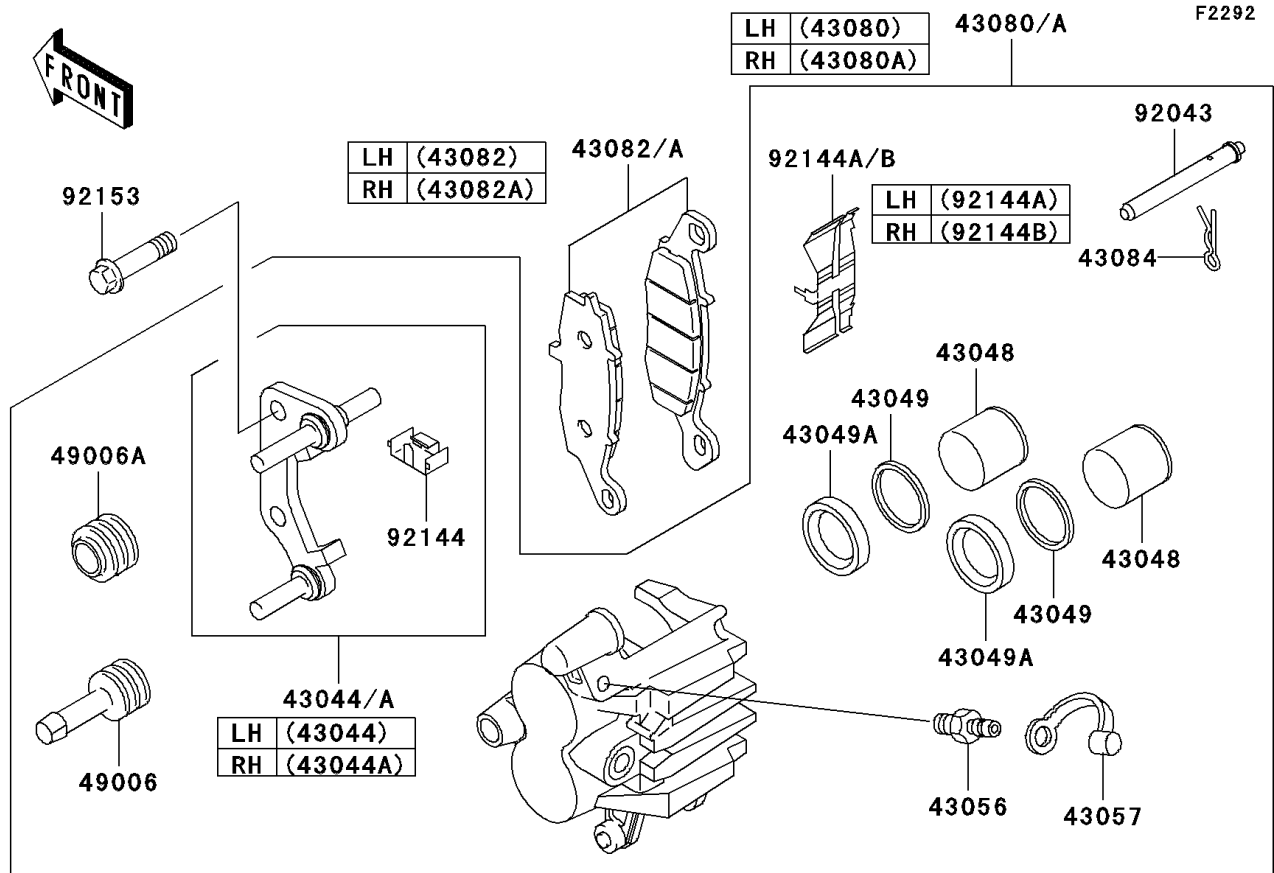

2007 ER-6n (Australian) PARTS DIAGRAM

Front Brake

2007 ER-6n (Australian) PARTS LIST

Front Brake

ITEM NAME	PART NUMBER	QUANTITY
GASKET,DISC PLATE (Ref # 11061)	11061-0029	2
DISC,FR,BLACK+DISC SILVER (Ref # 41080A)	41080-0103-11I	2
HOLDER-COMP-CALIPER,FR,LH (Ref # 43044)	43044-1115	1
HOLDER-COMP-CALIPER,FR,RH (Ref # 43044A)	43044-1116	1
PISTON-CALIPER (Ref # 43048)	43048-1073	4
PACKING (Ref # 43049)	43049-1068	4
PACKING,PISTON SEAL (Ref # 43049A)	43049-1092	4
BREATHER-BRAKE (Ref # 43056)	43056-1054	2
CAP-BREATHER (Ref # 43057)	43057-003	2
CALIPER-SUB-ASSY,FR,LH,BLACK (Ref # 43080)	43080-5017-DJ	1
CALIPER-SUB-ASSY,FR,RH,BLACK (Ref # 43080A)	43080-5028-DJ	1
PAD-ASSY-BRAKE,LH (Ref # 43082)	43082-0050	1
PAD-ASSY-BRAKE,RH (Ref # 43082A)	43082-0051	1
CLAMP,PAD (Ref # 43084)	43084-003	2
BOOT,CALIPER (Ref # 49006)	49006-1054	2
BOOT,CALIPER (Ref # 49006A)	49006-1095	2
PIN,PAD (Ref # 92043)	92043-1489	2
SPRING,STOPPER (Ref # 92144)	92144-1831	2
SPRING,PAD,LH (Ref # 92144A)	92144-1832	1
SPRING,PAD,RH (Ref # 92144B)	92144-1844	1
BOLT,SOCKET,8X30 (Ref # 92150)	92150-1771	10
BOLT,FLANGED,10X41 (Ref # 92153)	92153-0587	4