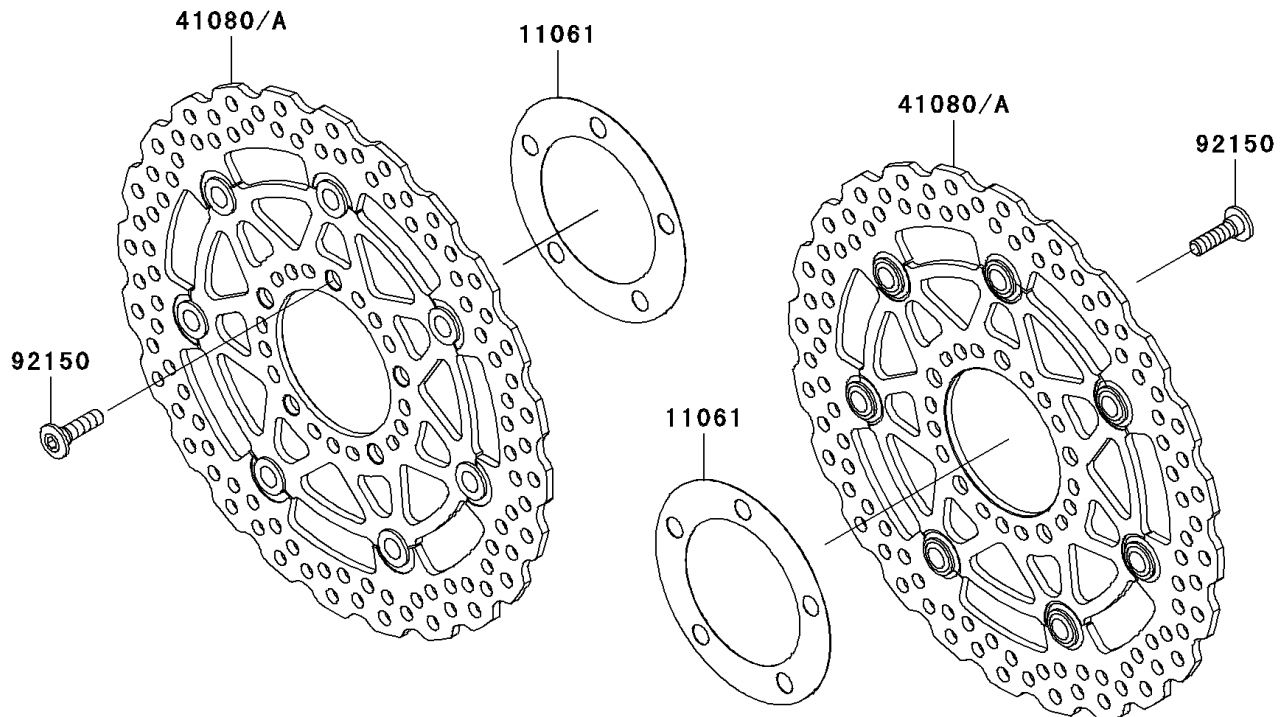

2007 ER-6n (Australian) PARTS DIAGRAM

Front Brake

2007 ER-6n (Australian) PARTS LIST

Front Brake

ITEM NAME	PART NUMBER	QUANTITY
GASKET,DISC PLATE (Ref # 11061)	11061-0029	2
DISC,FR,BLACK+DISC SILVER (Ref # 41080A)	41080-0103-11I	2
HOLDER-COMP-CALIPER,FR,LH (Ref # 43044)	43044-1115	1
HOLDER-COMP-CALIPER,FR,RH (Ref # 43044A)	43044-1116	1
PISTON-CALIPER (Ref # 43048)	43048-1073	4
PACKING (Ref # 43049)	43049-1068	4
PACKING,PISTON SEAL (Ref # 43049A)	43049-1092	4
BREATHER-BRAKE (Ref # 43056)	43056-1054	2
CAP-BREATHER (Ref # 43057)	43057-003	2
CALIPER-SUB-ASSY,FR,LH,BLACK (Ref # 43080)	43080-5017-DJ	1
CALIPER-SUB-ASSY,FR,RH,BLACK (Ref # 43080A)	43080-5028-DJ	1
PAD-ASSY-BRAKE,LH (Ref # 43082)	43082-0050	1
PAD-ASSY-BRAKE,RH (Ref # 43082A)	43082-0051	1
CLAMP,PAD (Ref # 43084)	43084-003	2
BOOT,CALIPER (Ref # 49006)	49006-1054	2
BOOT,CALIPER (Ref # 49006A)	49006-1095	2
PIN,PAD (Ref # 92043)	92043-1489	2
SPRING,STOPPER (Ref # 92144)	92144-1831	2
SPRING,PAD,LH (Ref # 92144A)	92144-1832	1
SPRING,PAD,RH (Ref # 92144B)	92144-1844	1
BOLT,SOCKET,8X30 (Ref # 92150)	92150-1771	10
BOLT,FLANGED,10X41 (Ref # 92153)	92153-0587	4