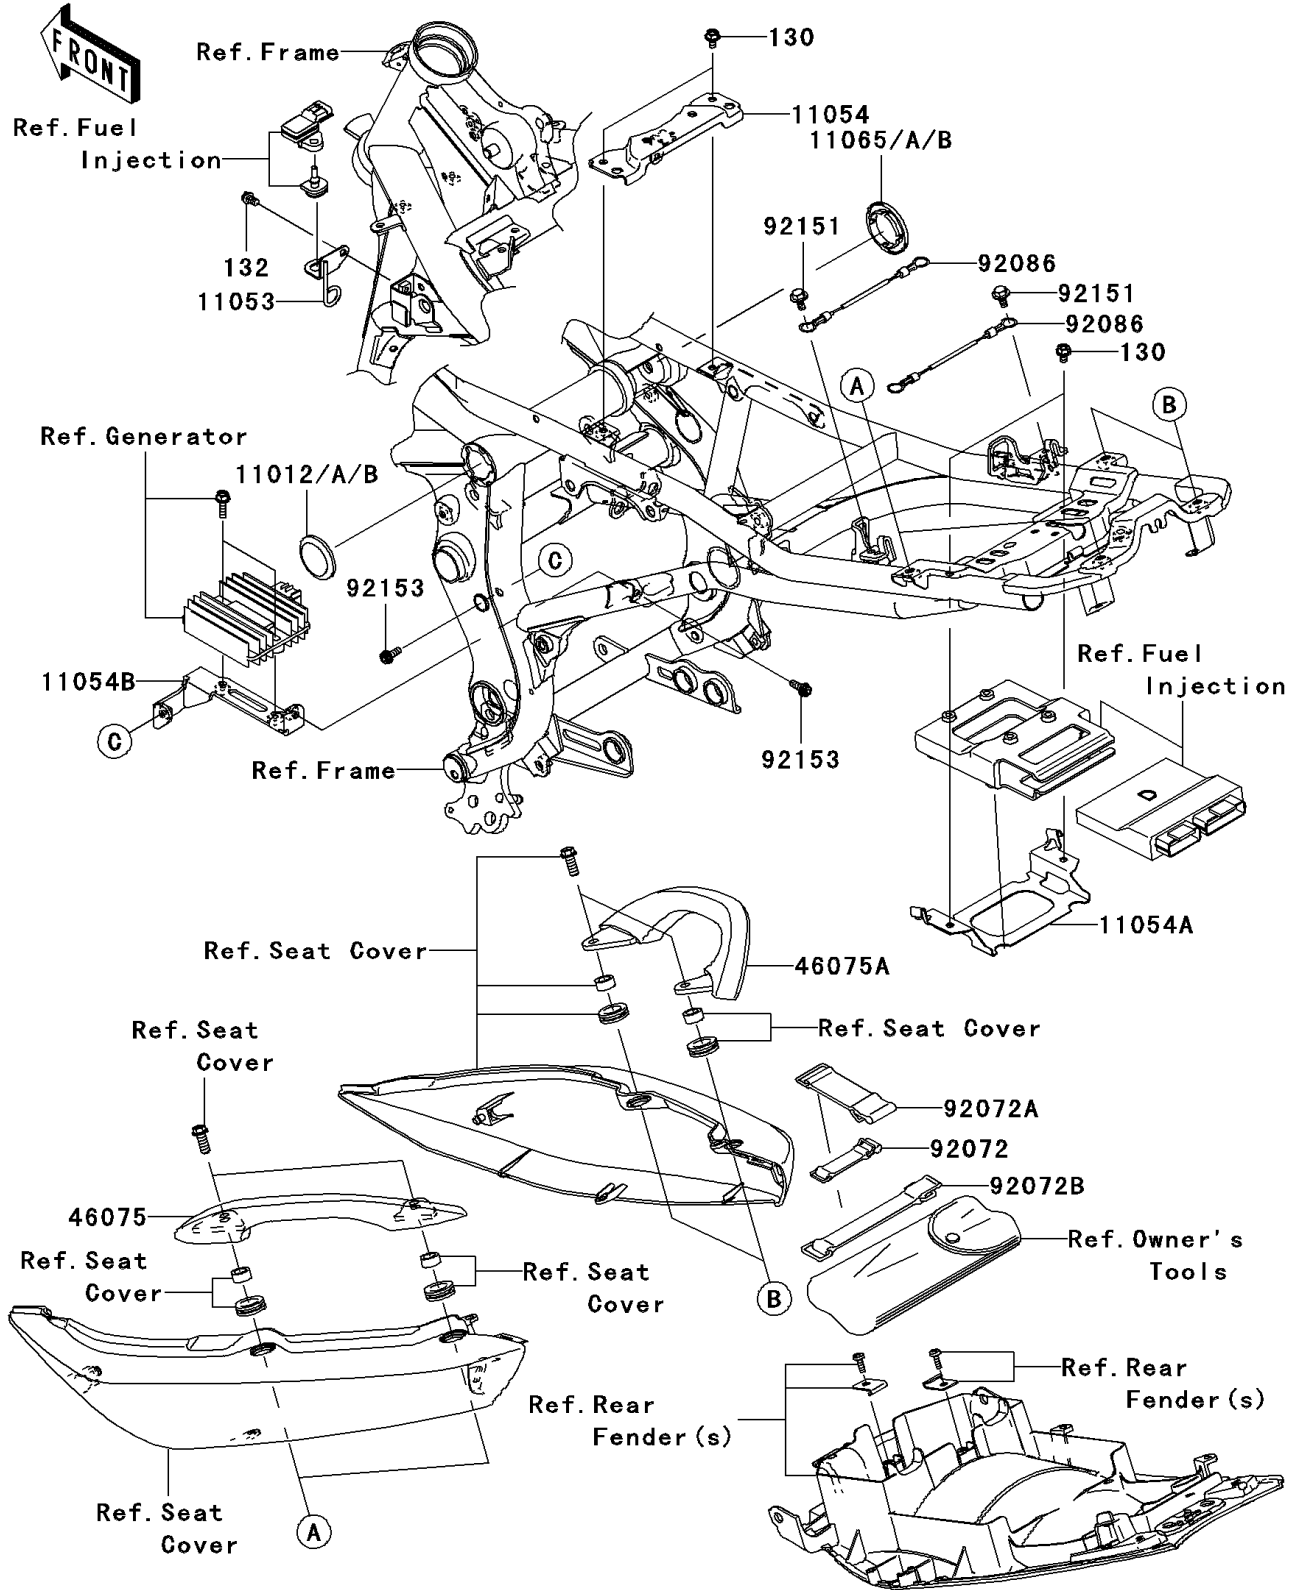

# 2007 ER-6n (Australian) PARTS DIAGRAM

Frame Fittings(-JKAEREA1 7A035082)

F2131

## 2007 ER-6n (Australian) PARTS LIST

Frame Fittings(-JKAEREA1 7A035082)

ITEM NAME	PART NUMBER	QUANTITY
BOLT-FLANGED,6X10 (Ref # 130)	130L0610	4
BOLT-FLANGED-SMALL,6X10 (Ref # 132)	132L0610	1
CAP,CROSS PIPE,P.RED (Ref # 11012A)	11012-1717-10N	1
CAP,CROSS PIPE,F.S.BLACK (Ref # 11012B)	11012-1717-11J	1
BRACKET,BOOST SENSOR (Ref # 11053)	11053-1931	1
BRACKET,FUEL TANK (Ref # 11054)	11054-0248	1
BRACKET,ECU (Ref # 11054A)	11054-0347	1
BRACKET,REGULATOR (Ref # 11054B)	11054-0523	1
CAP,FRAME,P.RED (Ref # 11065A)	11065-0125-10N	1
CAP,FRAME,F.S.BLACK (Ref # 11065B)	11065-0125-11J	1
GRIP,LH (Ref # 46075)	46075-0033	1
GRIP,RH (Ref # 46075A)	46075-0034	1
BAND (Ref # 92072)	92072-1085	1
BAND,TOOL (Ref # 92072A)	92072-1176	1
BAND,L=150 (Ref # 92072B)	92072-1203	1
WIRE,L=150 (Ref # 92086)	92086-1075	2
BOLT,FLANGED,6X13 (Ref # 92151)	92151-1703	2
BOLT,SOCKET,6X16 (Ref # 92153)	92153-1517	2