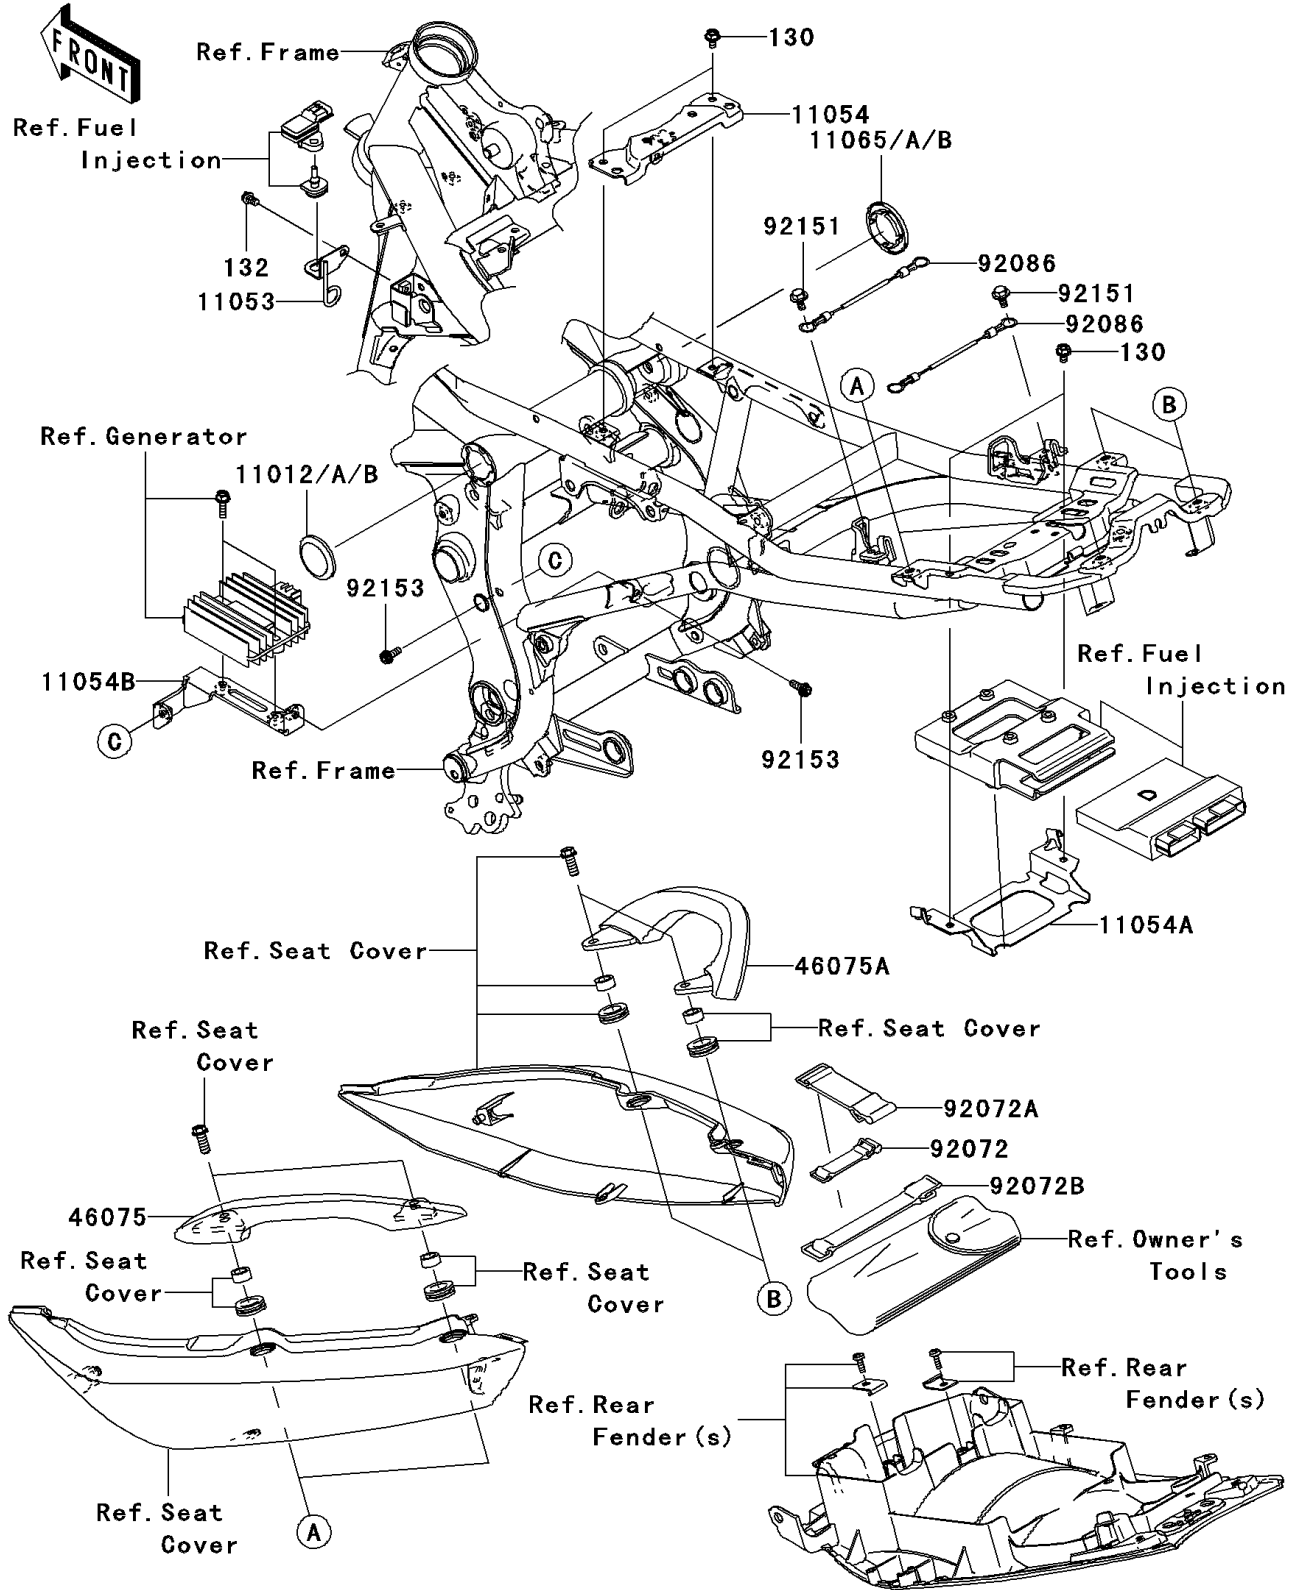

2007 ER-6n (Australian) PARTS DIAGRAM

Frame Fittings(-JKAEREA1 7A035082)

F2131

2007 ER-6n (Australian) PARTS LIST

Frame Fittings(-JKAEREA1 7A035082)

ITEM NAME	PART NUMBER	QUANTITY
BOLT-FLANGED,6X10 (Ref # 130)	130L0610	4
BOLT-FLANGED-SMALL,6X10 (Ref # 132)	132L0610	1
CAP,CROSS PIPE,P.RED (Ref # 11012A)	11012-1717-10N	1
CAP,CROSS PIPE,F.S.BLACK (Ref # 11012B)	11012-1717-11J	1
BRACKET,BOOST SENSOR (Ref # 11053)	11053-1931	1
BRACKET,FUEL TANK (Ref # 11054)	11054-0248	1
BRACKET,ECU (Ref # 11054A)	11054-0347	1
BRACKET,REGULATOR (Ref # 11054B)	11054-0523	1
CAP,FRAME,P.RED (Ref # 11065A)	11065-0125-10N	1
CAP,FRAME,F.S.BLACK (Ref # 11065B)	11065-0125-11J	1
GRIP,LH (Ref # 46075)	46075-0033	1
GRIP,RH (Ref # 46075A)	46075-0034	1
BAND (Ref # 92072)	92072-1085	1
BAND,TOOL (Ref # 92072A)	92072-1176	1
BAND,L=150 (Ref # 92072B)	92072-1203	1
WIRE,L=150 (Ref # 92086)	92086-1075	2
BOLT,FLANGED,6X13 (Ref # 92151)	92151-1703	2
BOLT,SOCKET,6X16 (Ref # 92153)	92153-1517	2