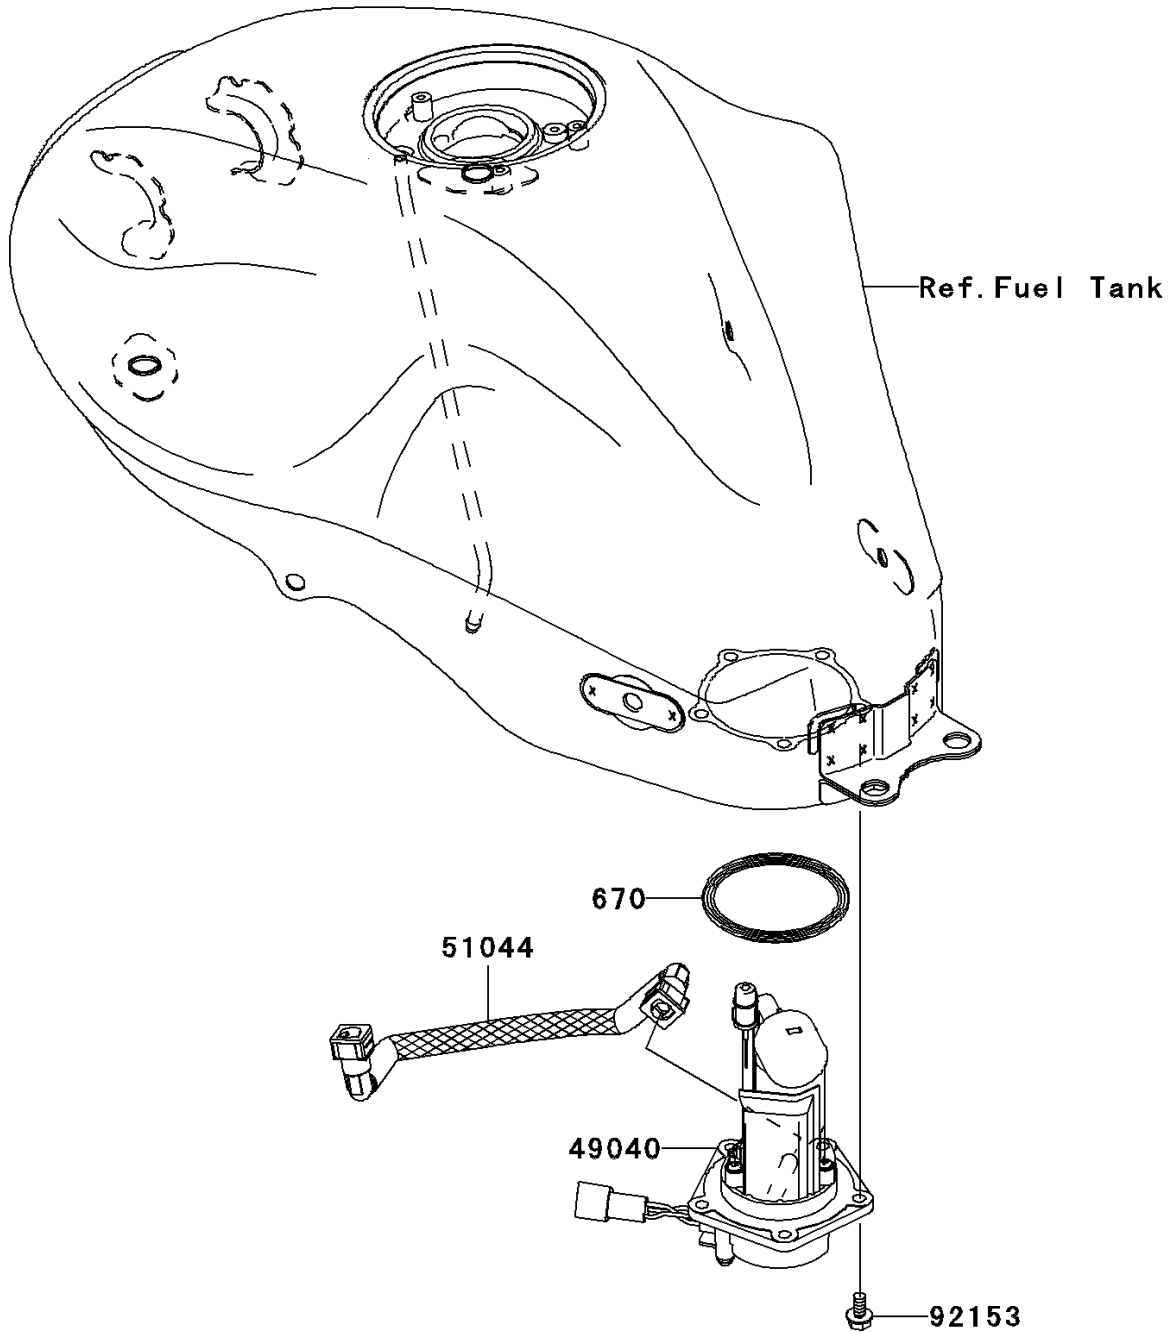

2007 ER-6n (Australian) PARTS DIAGRAM

Fuel Pump

E1520

2007 ER-6n (Australian) PARTS LIST

Fuel Pump

ITEM NAME	PART NUMBER	QUANTITY
O RING (Ref # 670)	670E5065	1
PUMP-FUEL (Ref # 49040)	49040-0026	1
TUBE-ASSY (Ref # 51044)	51044-0029	1
BOLT,FLANGED,6X12 (Ref # 92153)	92153-1283	5