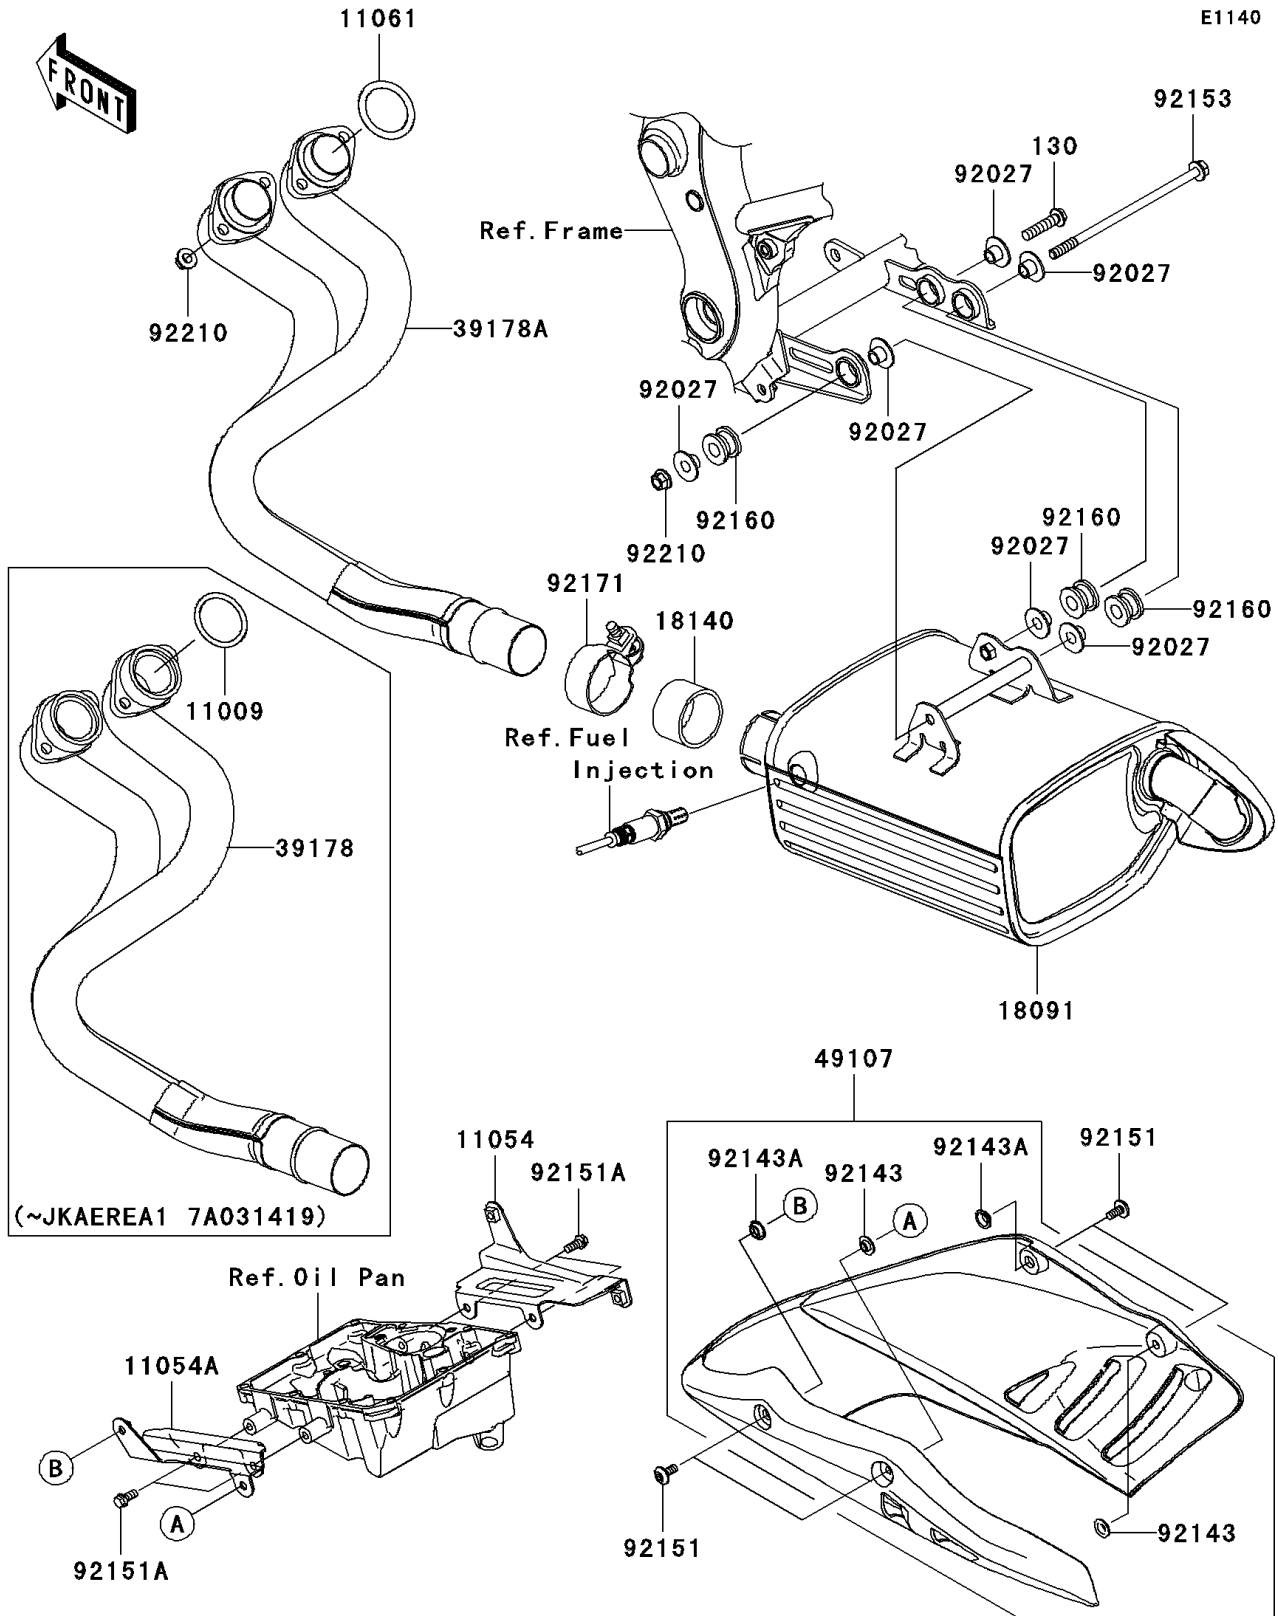

2007 ER-6n (Australian) PARTS DIAGRAM

Muffler(s)

2007 ER-6n (Australian) PARTS LIST

Muffler(s)

ITEM NAME	PART NUMBER	QUANTITY
BOLT-FLANGED,8X35 (Ref # 130)	130CD0835	1
GASKET,EXHAUST PIPE HOLDER (Ref # 11009)	11009-1856	2
BRACKET,RH (Ref # 11054)	11054-0234	1
BRACKET,LH (Ref # 11054A)	11054-0235	1
GASKET,EXHAUST PIPE (Ref # 11061)	11061-0278	2
BODY-COMP-MUFFLER (Ref # 18091)	18091-0296	1
GASKET-MUFFLER (Ref # 18140)	18140-0002	1
MANIFOLD-COMP-EXHAUST (Ref # 39178)	39178-0058	1
MANIFOLD-COMP-EXHAUST (Ref # 39178A)	39178-0073	1
COVER-EXHAUST PIPE,S.F.C.GRAY (Ref # 49107)	49107-0074-837	1
COLLAR,FLANGED,8.8X10.6 (Ref # 92027)	92027-1653	6
COLLAR (Ref # 92143)	92143-1087	2
COLLAR (Ref # 92143A)	92143-1196	2
BOLT,SOCKET,6X14 (Ref # 92151)	92151-1654	4
BOLT,FLANGED,6X14 (Ref # 92151A)	92151-1755	4
BOLT,FLANGED,8X165 (Ref # 92153)	92153-1357	1
DAMPER,MUFFLER MOUNT (Ref # 92160)	92160-1116	3
CLAMP (Ref # 92171)	92171-1568	1
NUT,8MM (Ref # 92210)	92210-1114	5